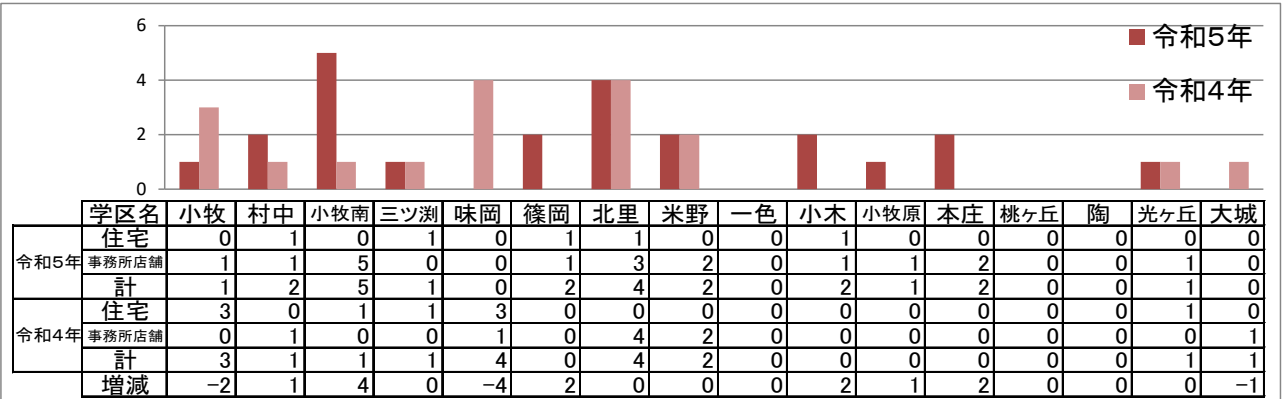

○住宅対象侵入盗認知件数