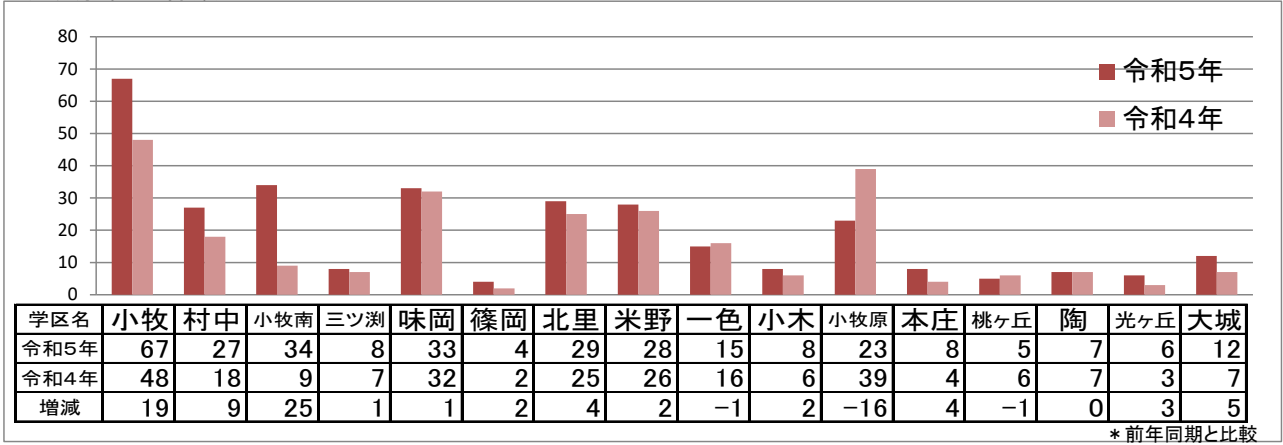

### 小牧市学区別犯罪発生状況

令和5年4月末累計(公表値)

#### ○刑法犯認知件数

\* 前年同期と比較