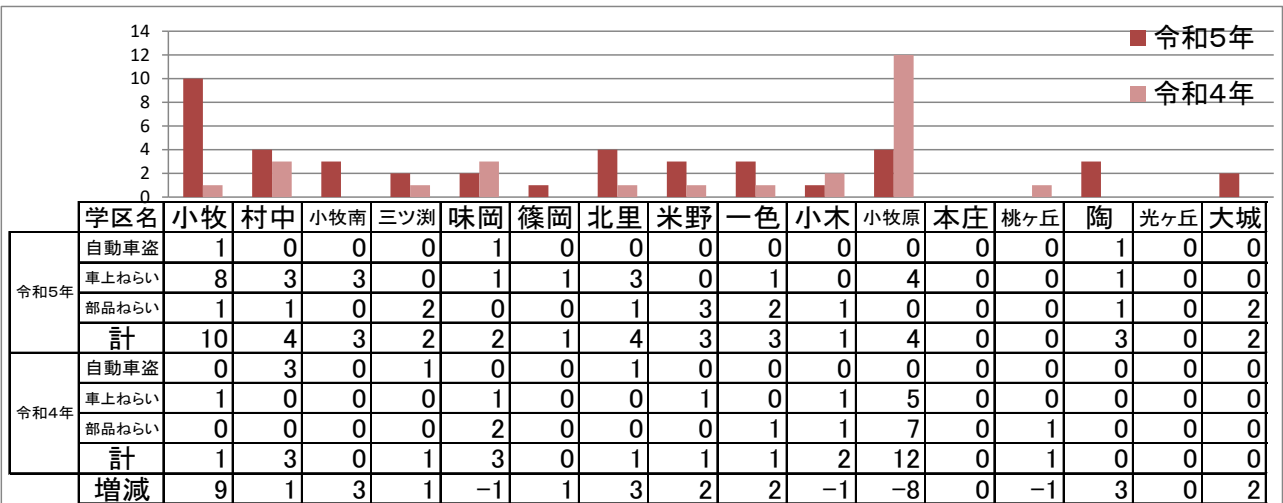

○自動車関連窃盗認知件数