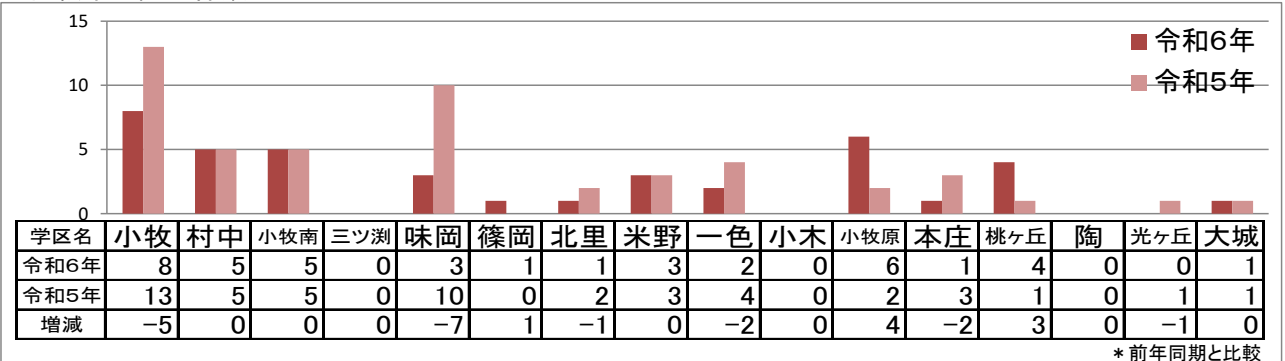

小牧市学区別犯罪発生状況

令和6年3月末累計(暫定値)

○刑法犯認知件数

○住宅対象侵入盗認知件数

○自動車関連窃盗認知件数

○自転車盗認知件数

※本認知件数は、「発生地住所」を集計しています。

管轄外事件の取り扱いなどがあるため、「警察署が公表している認知件数」と「発生地住所の認知件数」に差が生じる場合があります。