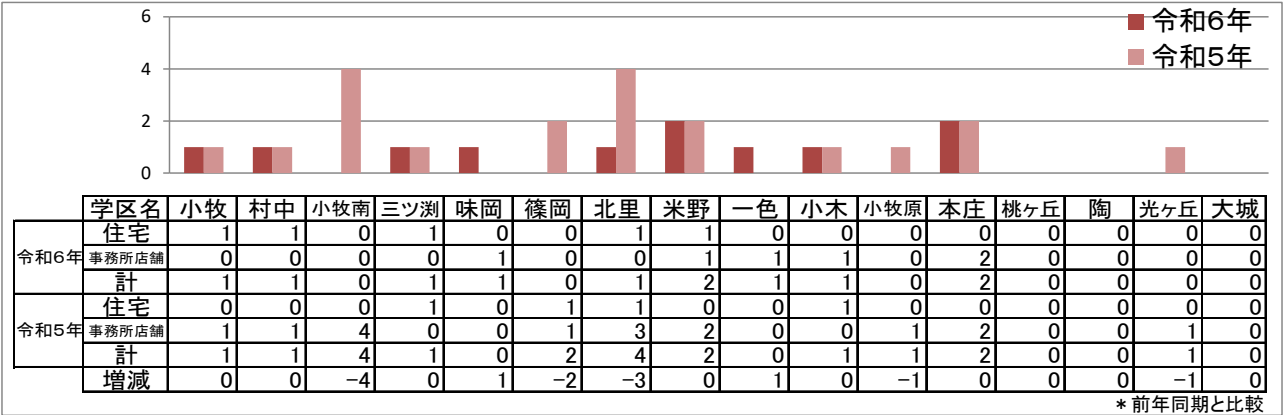

小牧市学区別犯罪発生状況

令和6年3月末累計(暫定値)

○刑法犯認知件数

○住宅対象侵入盗認知件数

○自動車関連窃盗認知件数

○自転車盗認知件数

※本認知件数は、「発生地住所」を集計しています。

管轄外事件の取り扱いなどがあるため、「警察署が公表している認知件数」と「発生地住所の認知件数」に差が生じる場合があります。