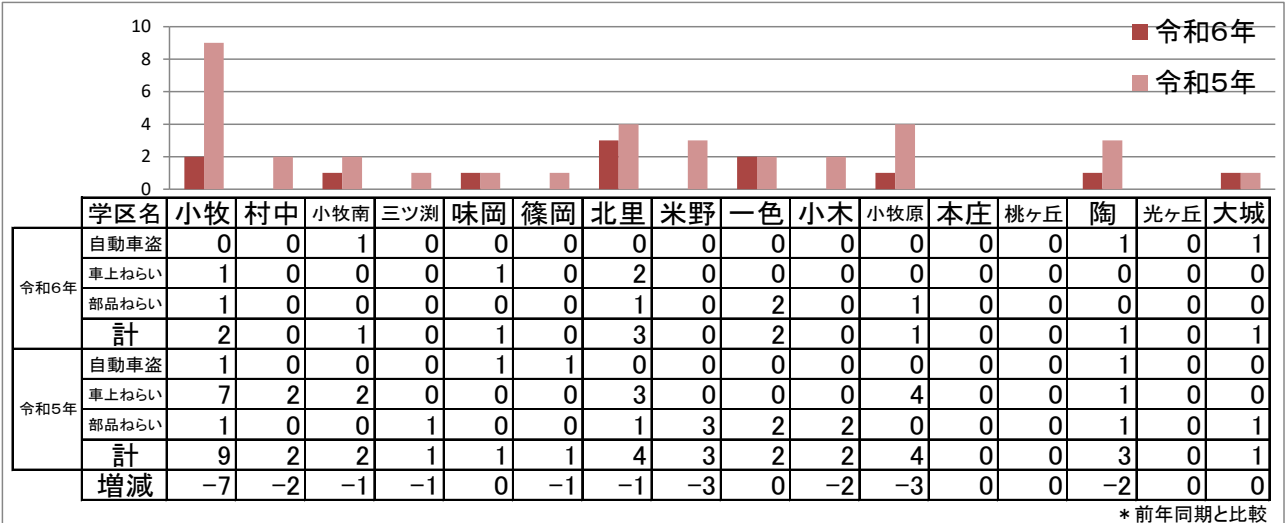

小牧市学区別犯罪発生状況

令和6年3月末累計(暫定値)

○刑法犯認知件数

○住宅対象侵入盗認知件数

○自動車関連窃盗認知件数

○自転車盗認知件数

※本認知件数は、「発生地住所」を集計しています。

管轄外事件の取り扱いなどがあるため、「警察署が公表している認知件数」と「発生地住所の認知件数」に差が生じる場合があります。