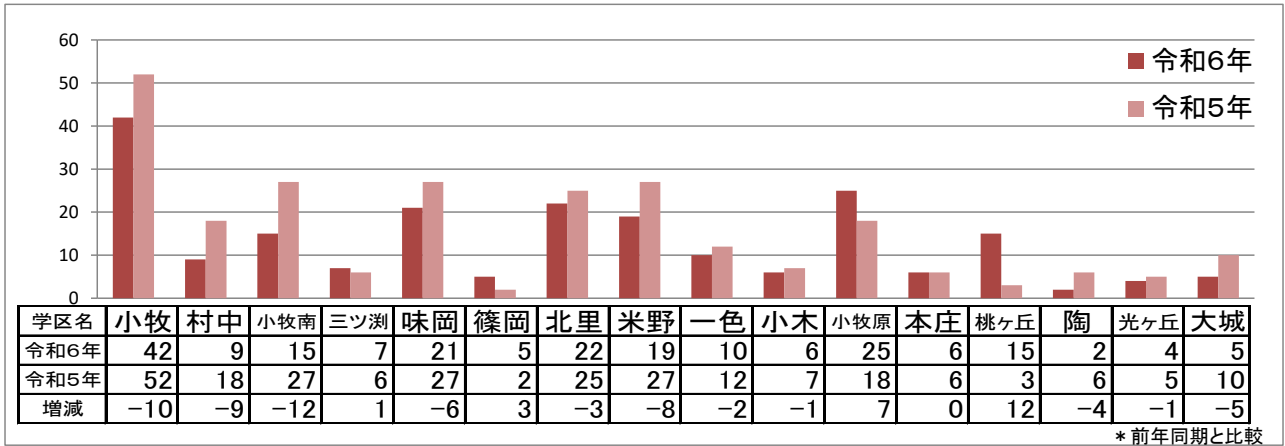

小牧市学区別犯罪発生状況

令和6年3月末累計(暫定値)

○刑法犯認知件数

○住宅対象侵入盗認知件数

○自動車関連窃盗認知件数

○自転車盗認知件数

※本認知件数は、「発生地住所」を集計しています。

管轄外事件の取り扱いなどがあるため、「警察署が公表している認知件数」と「発生地住所の認知件数」に差が生じる場合があります。