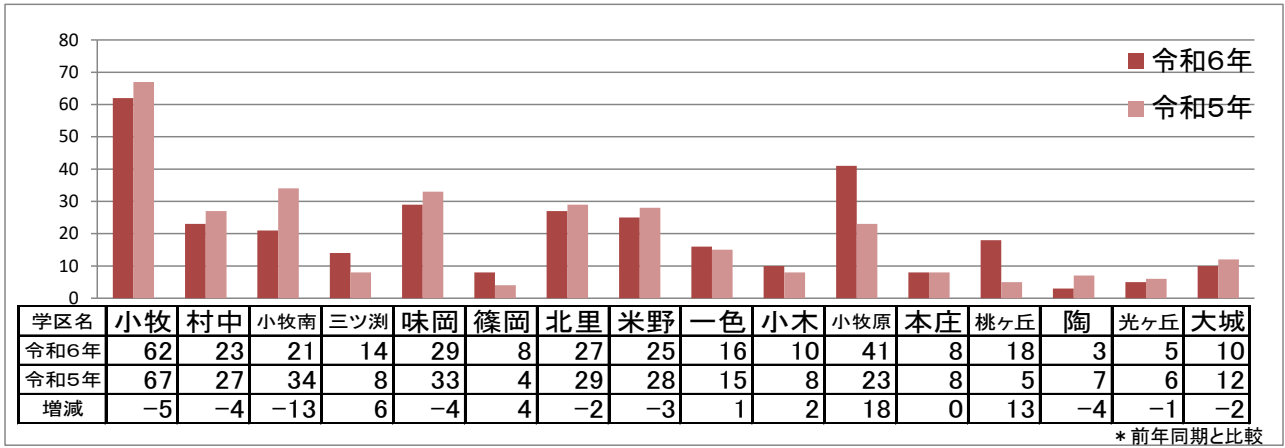

小牧市学区別犯罪発生状況

令和6年4月末累計(暫定値)

○刑法犯認知件数

○住宅対象侵入盗認知件数

○自動車関連窃盗認知件数

○自転車盗認知件数

※本認知件数は、「発生地の住所」を集計しています。

管轄外事件の取り扱いなどがあるため、「警察署が公表している認知件数」と「発生地の住所の認知件数」に差が生じる場合があります。