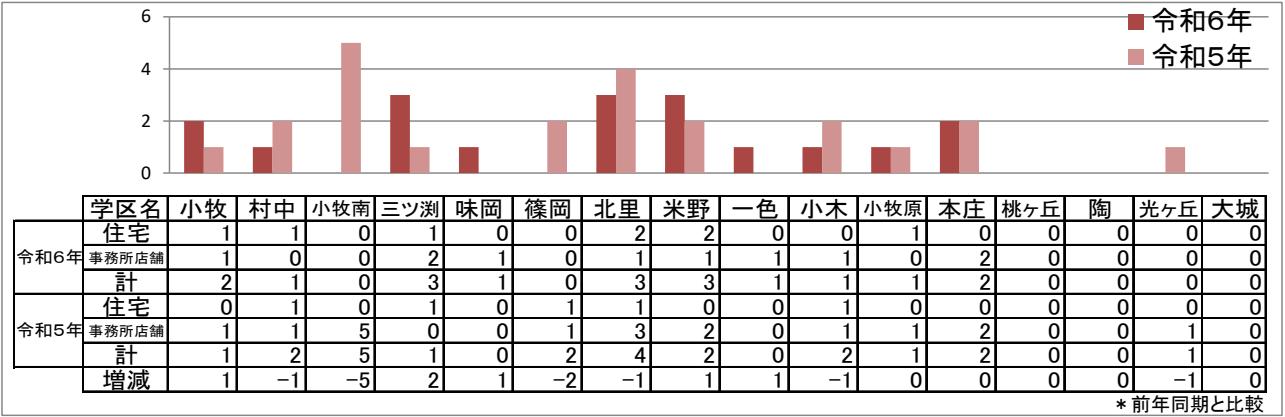

小牧市学区別犯罪発生状況

令和6年4月末累計(暫定値)

○刑法犯認知件数

○住宅対象侵入盗認知件数

○自動車関連窃盗認知件数

○自転車盗認知件数

※本認知件数は、「発生地の住所」を集計しています。

管轄外事件の取り扱いなどがあるため、「警察署が公表している認知件数」と「発生地の住所の認知件数」に差が生じる場合があります。