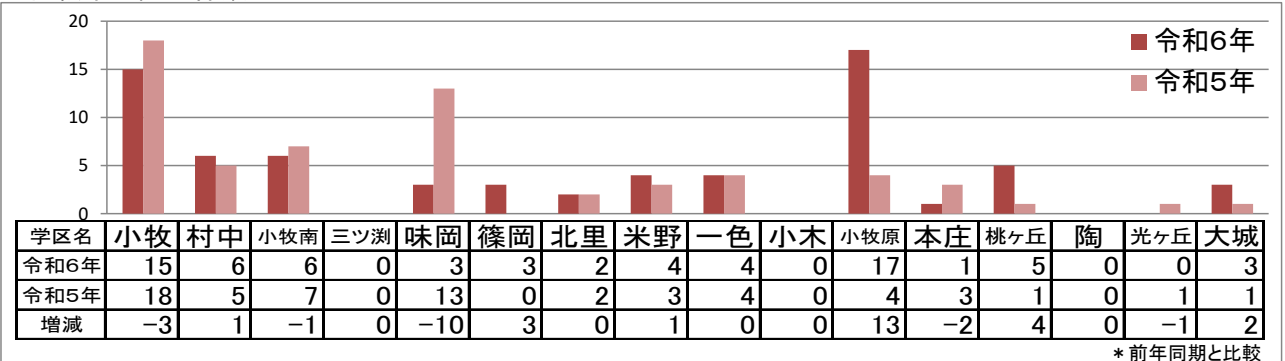

小牧市学区別犯罪発生状況

令和6年4月末累計(暫定値)

○刑法犯認知件数

○住宅対象侵入盗認知件数

○自動車関連窃盗認知件数

○自転車盗認知件数

※本認知件数は、「発生地の住所」を集計しています。

管轄外事件の取り扱いなどがあるため、「警察署が公表している認知件数」と「発生地の住所の認知件数」に差が生じる場合があります。