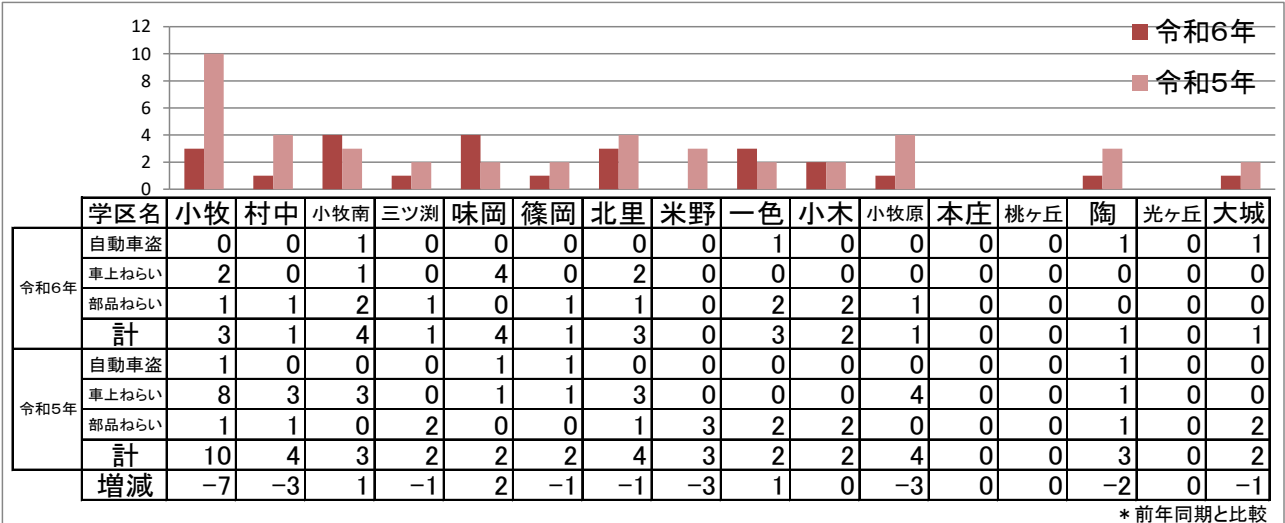

小牧市学区別犯罪発生状況

令和6年4月末累計(暫定値)

○刑法犯認知件数

○住宅対象侵入盗認知件数

○自動車関連窃盗認知件数

○自転車盗認知件数

※本認知件数は、「発生地の住所」を集計しています。

管轄外事件の取り扱いなどがあるため、「警察署が公表している認知件数」と「発生地の住所の認知件数」に差が生じる場合があります。