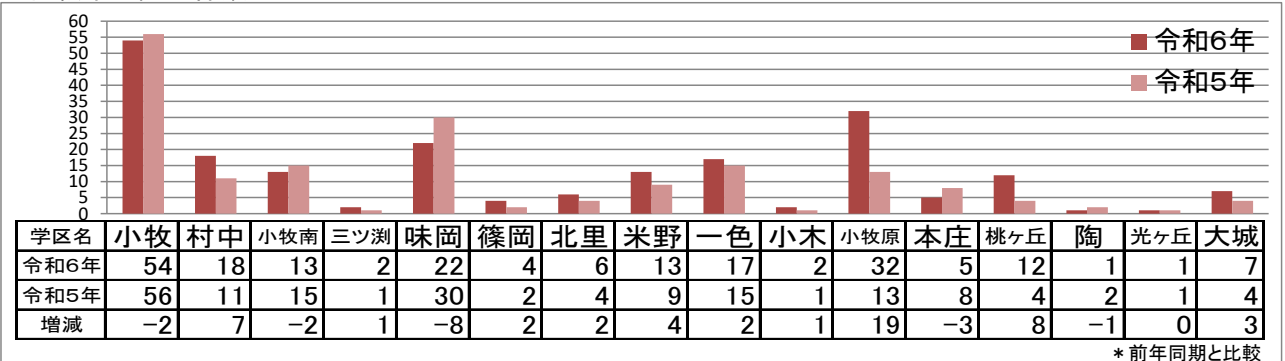

小牧市学区別犯罪発生状況

令和6年9月末累計(公表値)

○刑法犯認知件数

○住宅対象侵入盗認知件数

○自動車関連窃盗認知件数

○自転車盗認知件数

※本認知件数は、「発生地の住所」を集計しています。

管轄外事件の取り扱いなどがあるため、「警察署が公表している認知件数」と「発生地の住所の認知件数」に差が生じる場合があります。