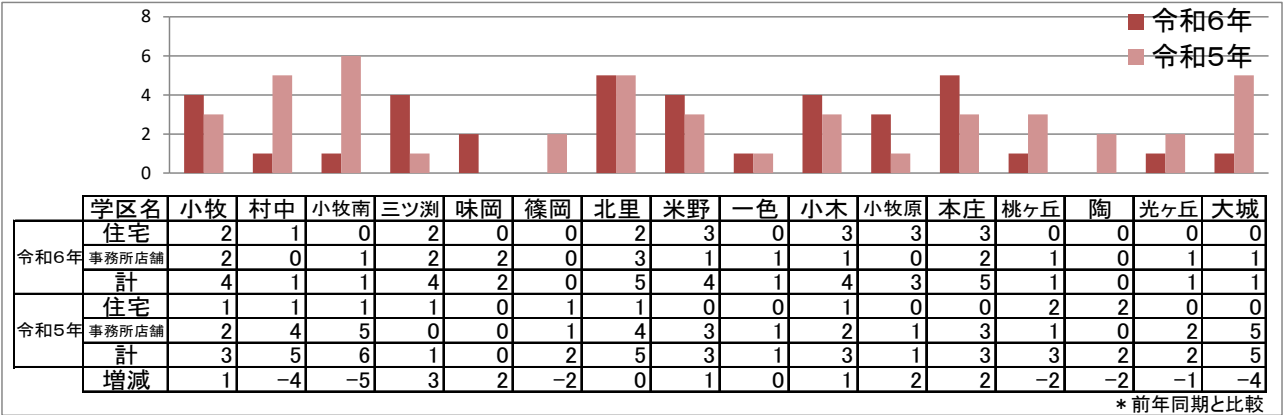

小牧市学区別犯罪発生状況

令和6年9月末累計(公表値)

○刑法犯認知件数

○住宅対象侵入盗認知件数

○自動車関連窃盗認知件数

○自転車盗認知件数

※本認知件数は、「発生地の住所」を集計しています。

管轄外事件の取り扱いなどがあるため、「警察署が公表している認知件数」と「発生地の住所の認知件数」に差が生じる場合があります。