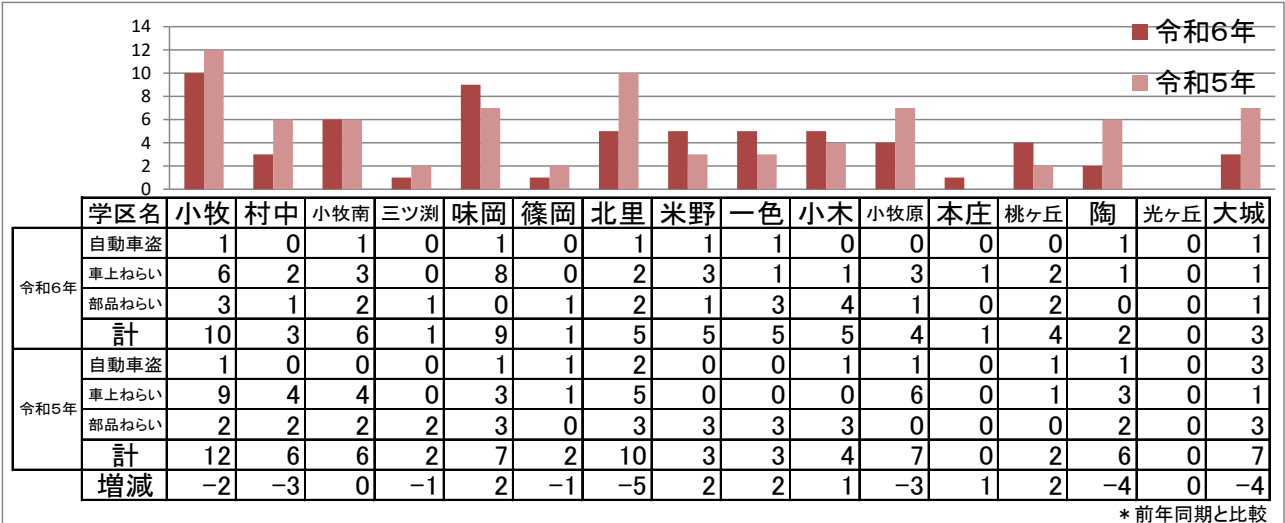

小牧市学区別犯罪発生状況

令和6年9月末累計(公表値)

○刑法犯認知件数

○住宅対象侵入盗認知件数

○自動車関連窃盗認知件数

○自転車盗認知件数

※本認知件数は、「発生地の住所」を集計しています。

管轄外事件の取り扱いなどがあるため、「警察署が公表している認知件数」と「発生地の住所の認知件数」に差が生じる場合があります。