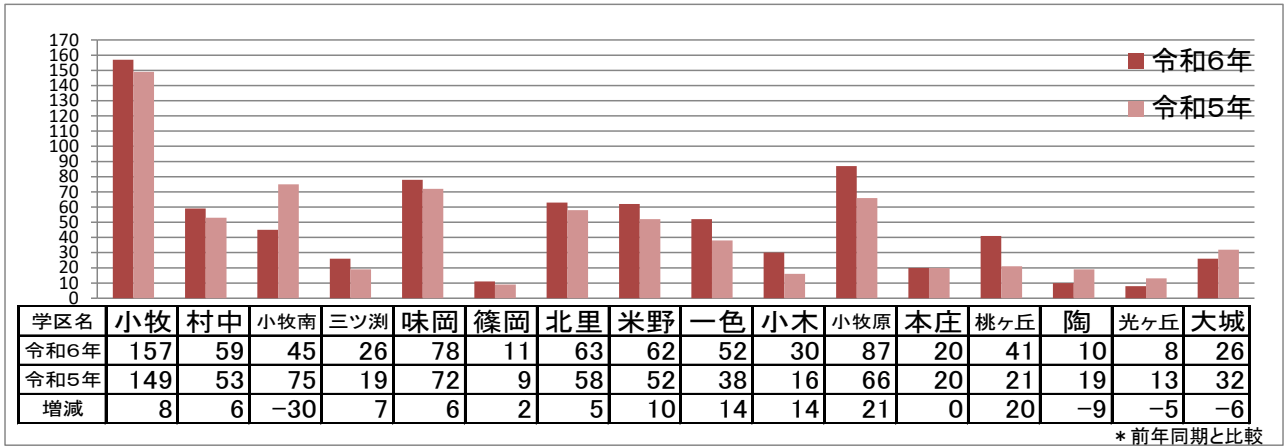

小牧市学区別犯罪発生状況

令和6年9月末累計(公表値)

○刑法犯認知件数

○住宅対象侵入盗認知件数

○自動車関連窃盗認知件数

○自転車盗認知件数

※本認知件数は、「発生地の住所」を集計しています。

管轄外事件の取り扱いなどがあるため、「警察署が公表している認知件数」と「発生地の住所の認知件数」に差が生じる場合があります。