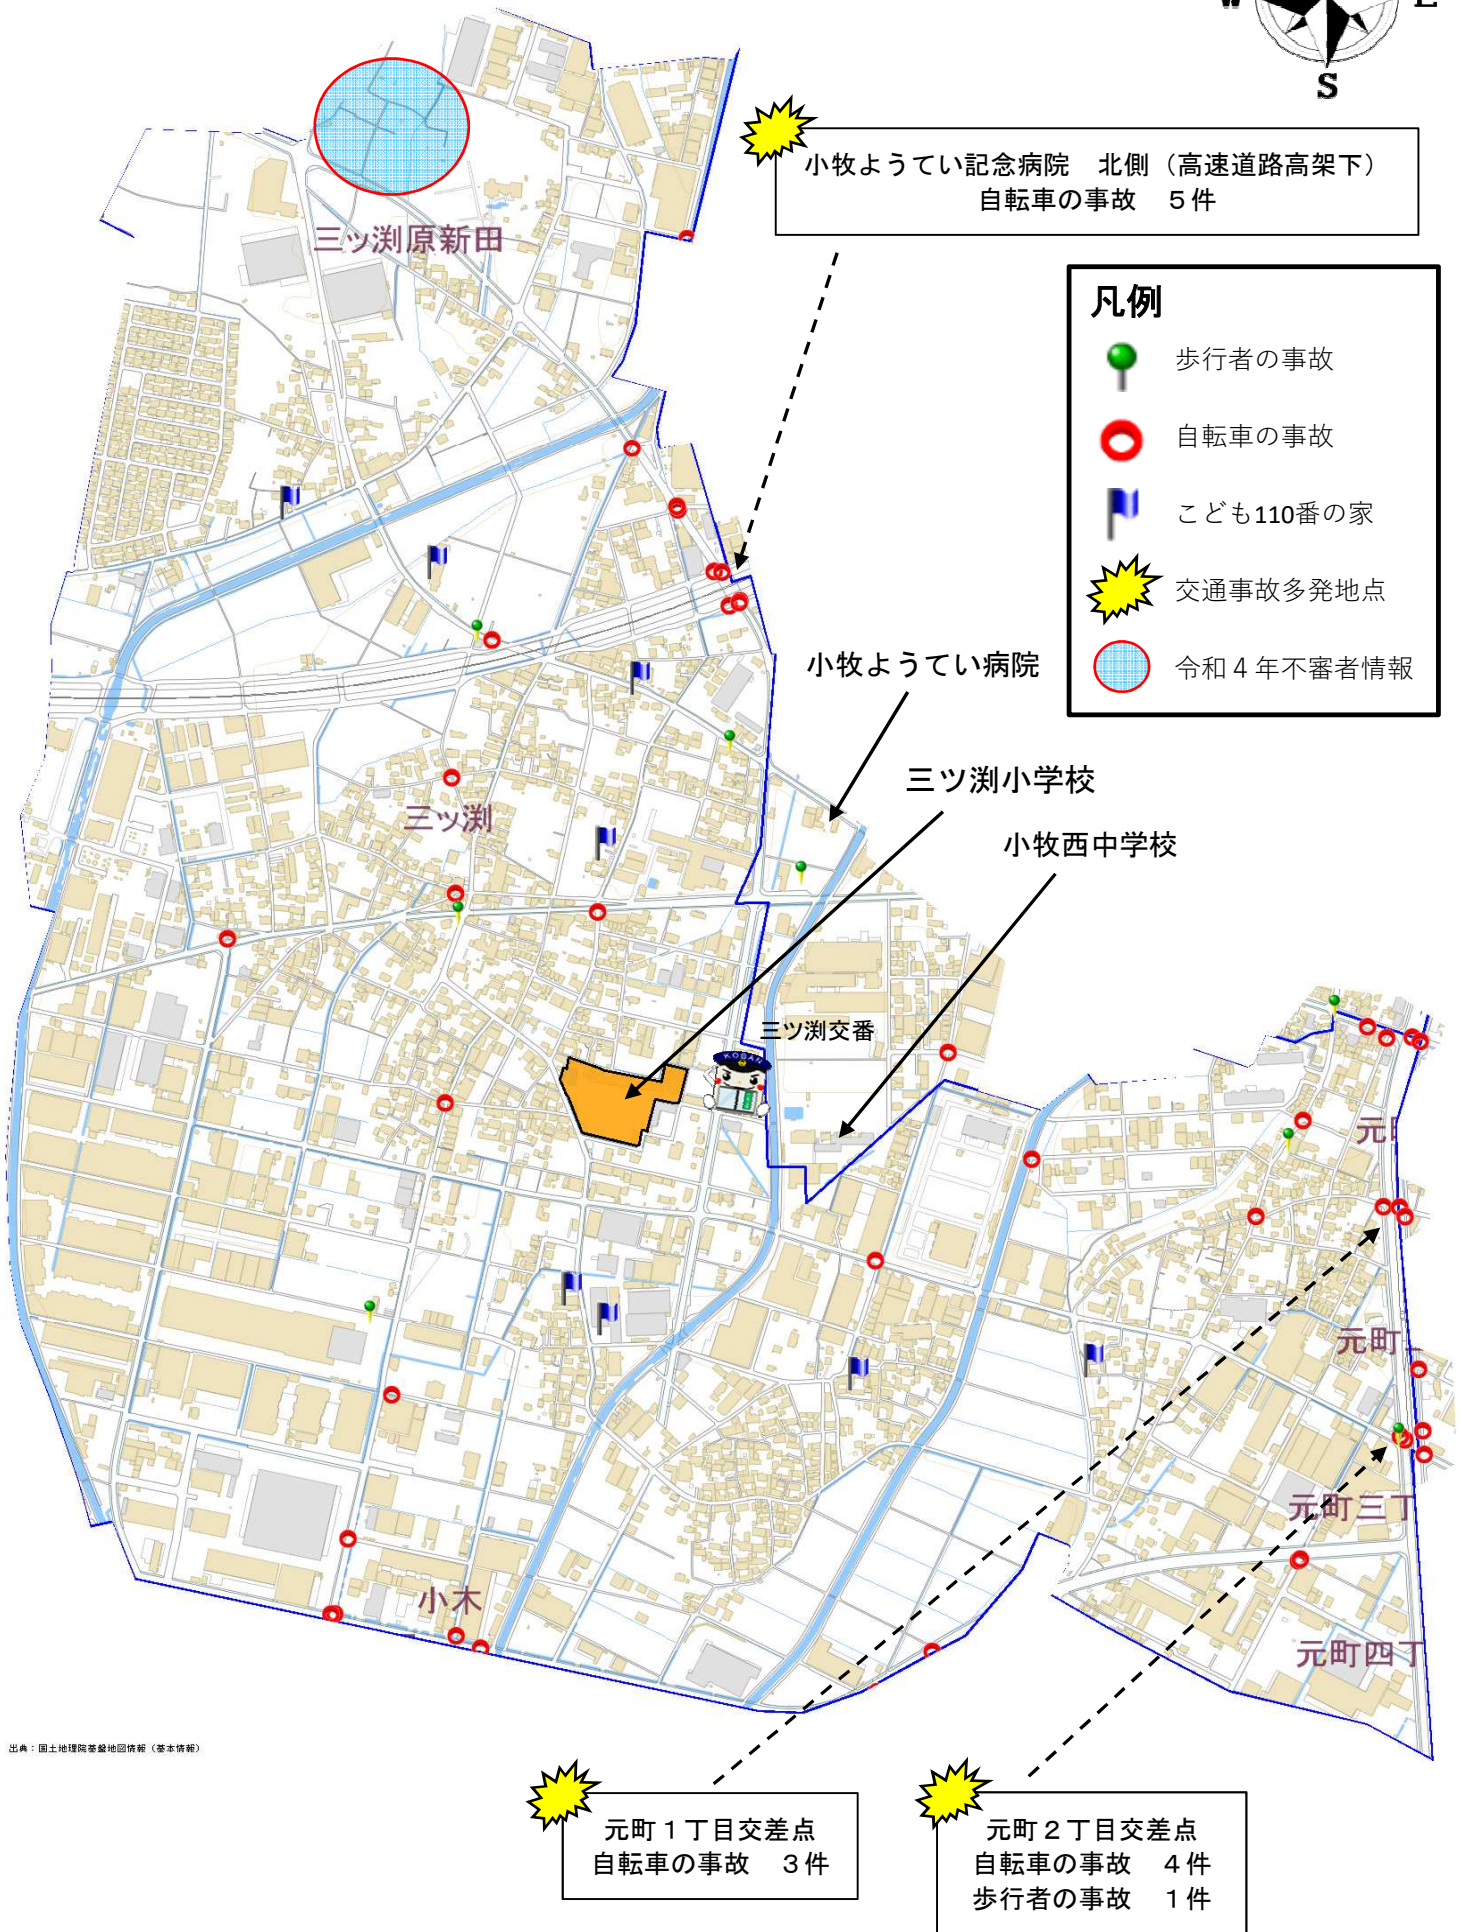

小学校区別安全マップ(三ッ渚小学校 平成29年～令和4年)

出典：国土地理院衛星地図情報（基本情報）