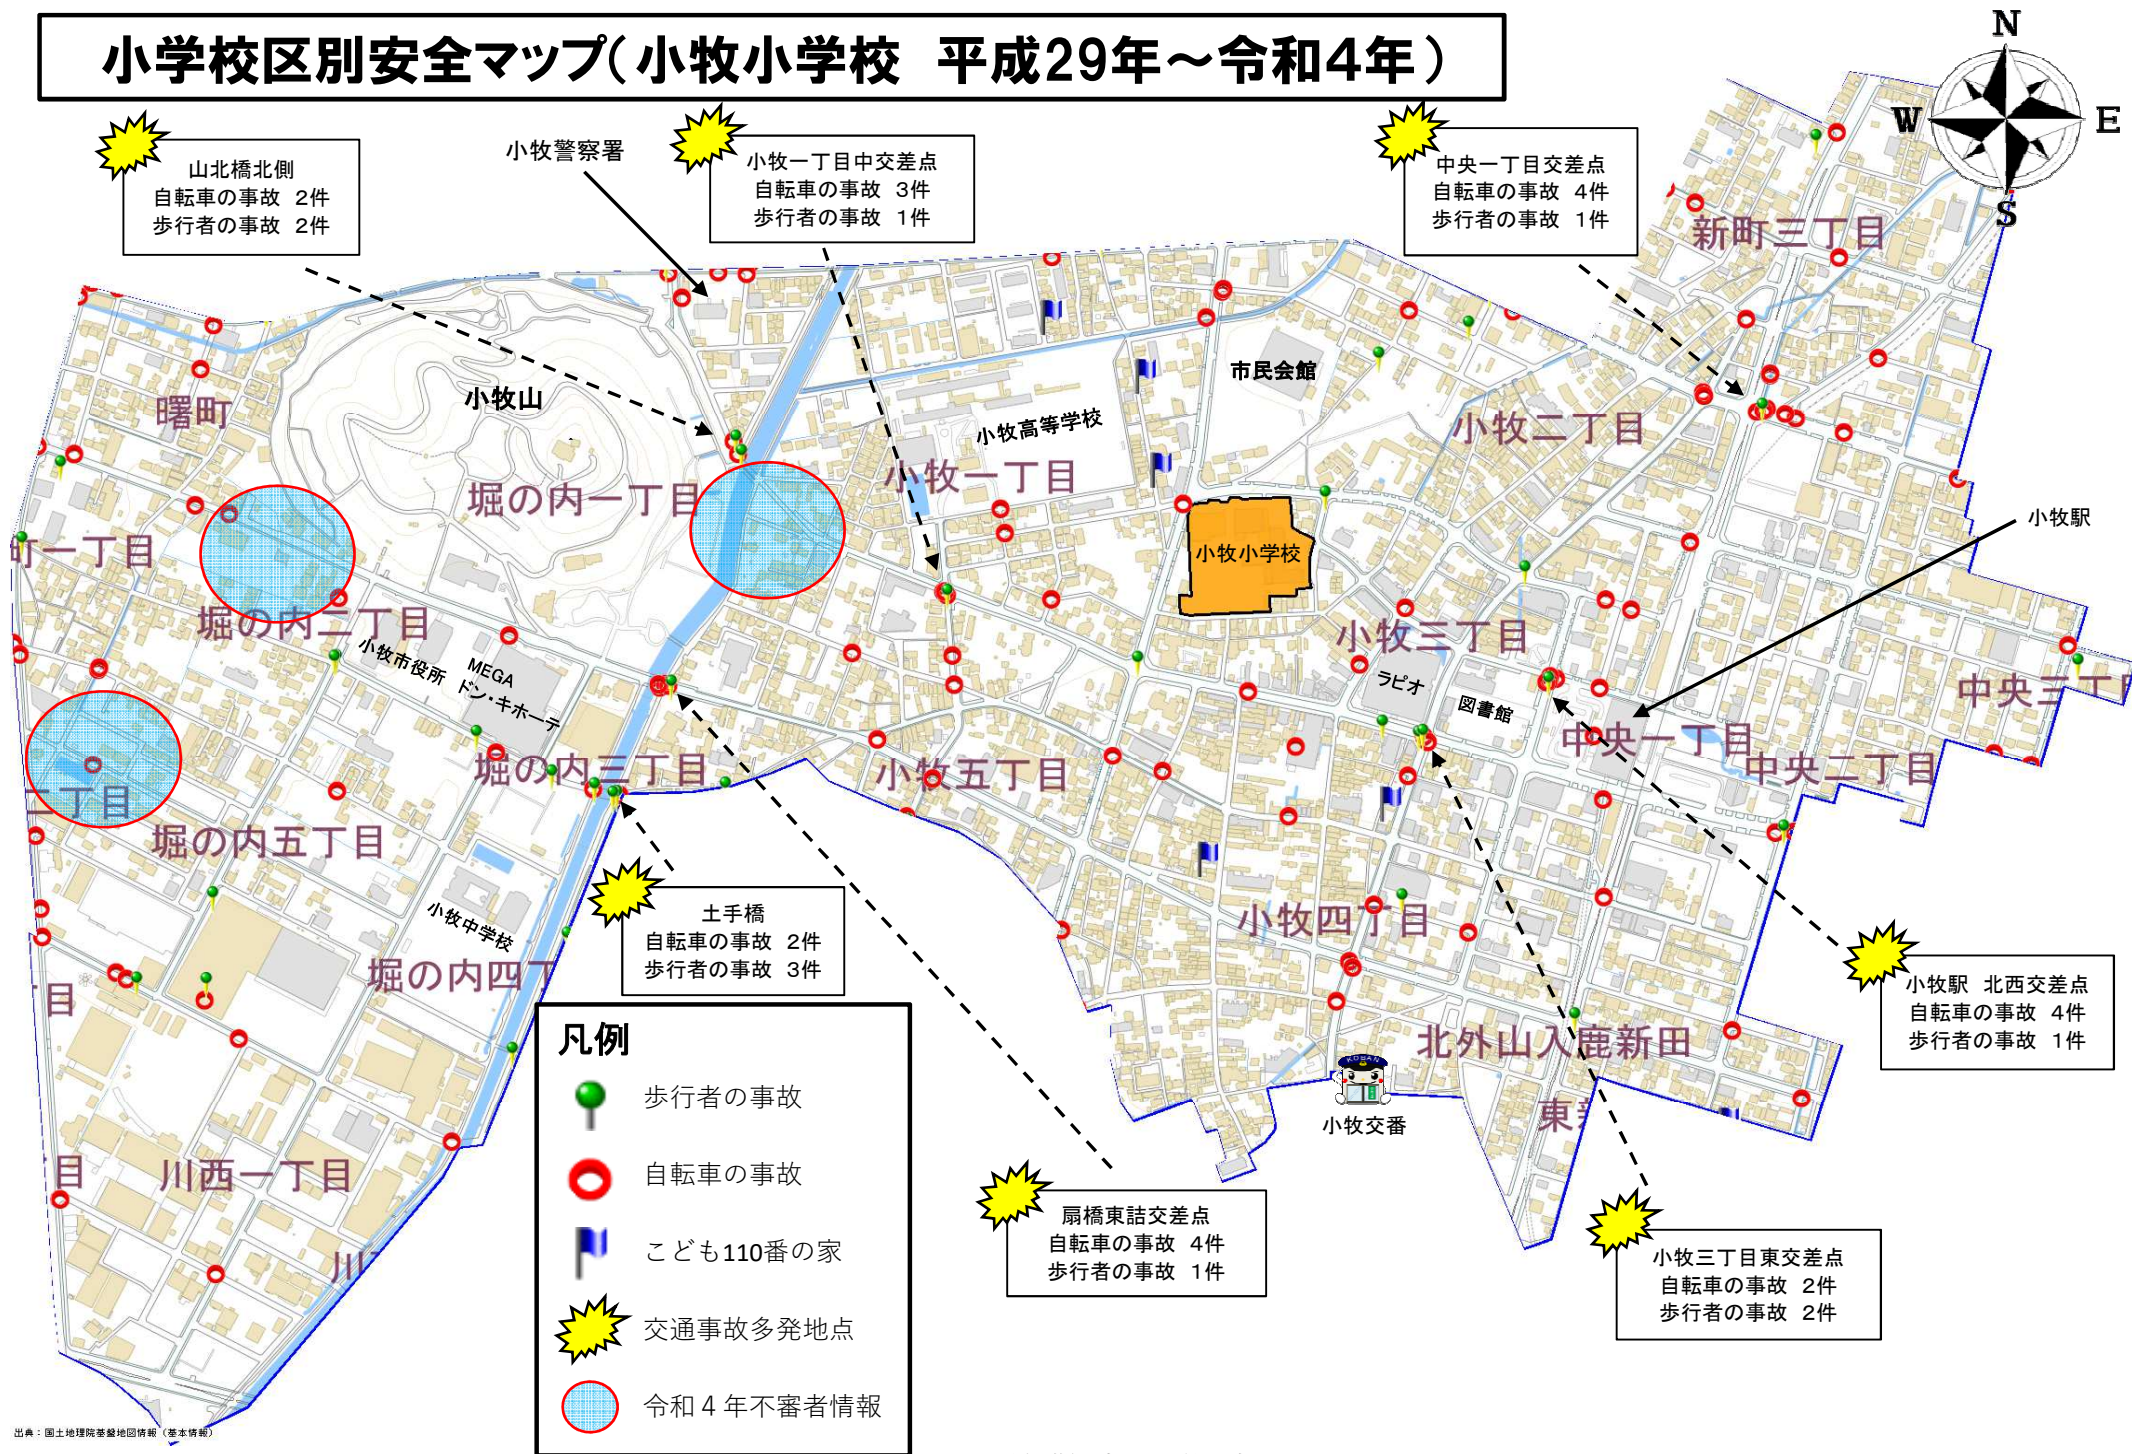

小学校区別安全マップ(小牧小学校 平成29年～令和4年)

出典：国土地理院衛星地図情報（基本情報）

小牧警察署作成