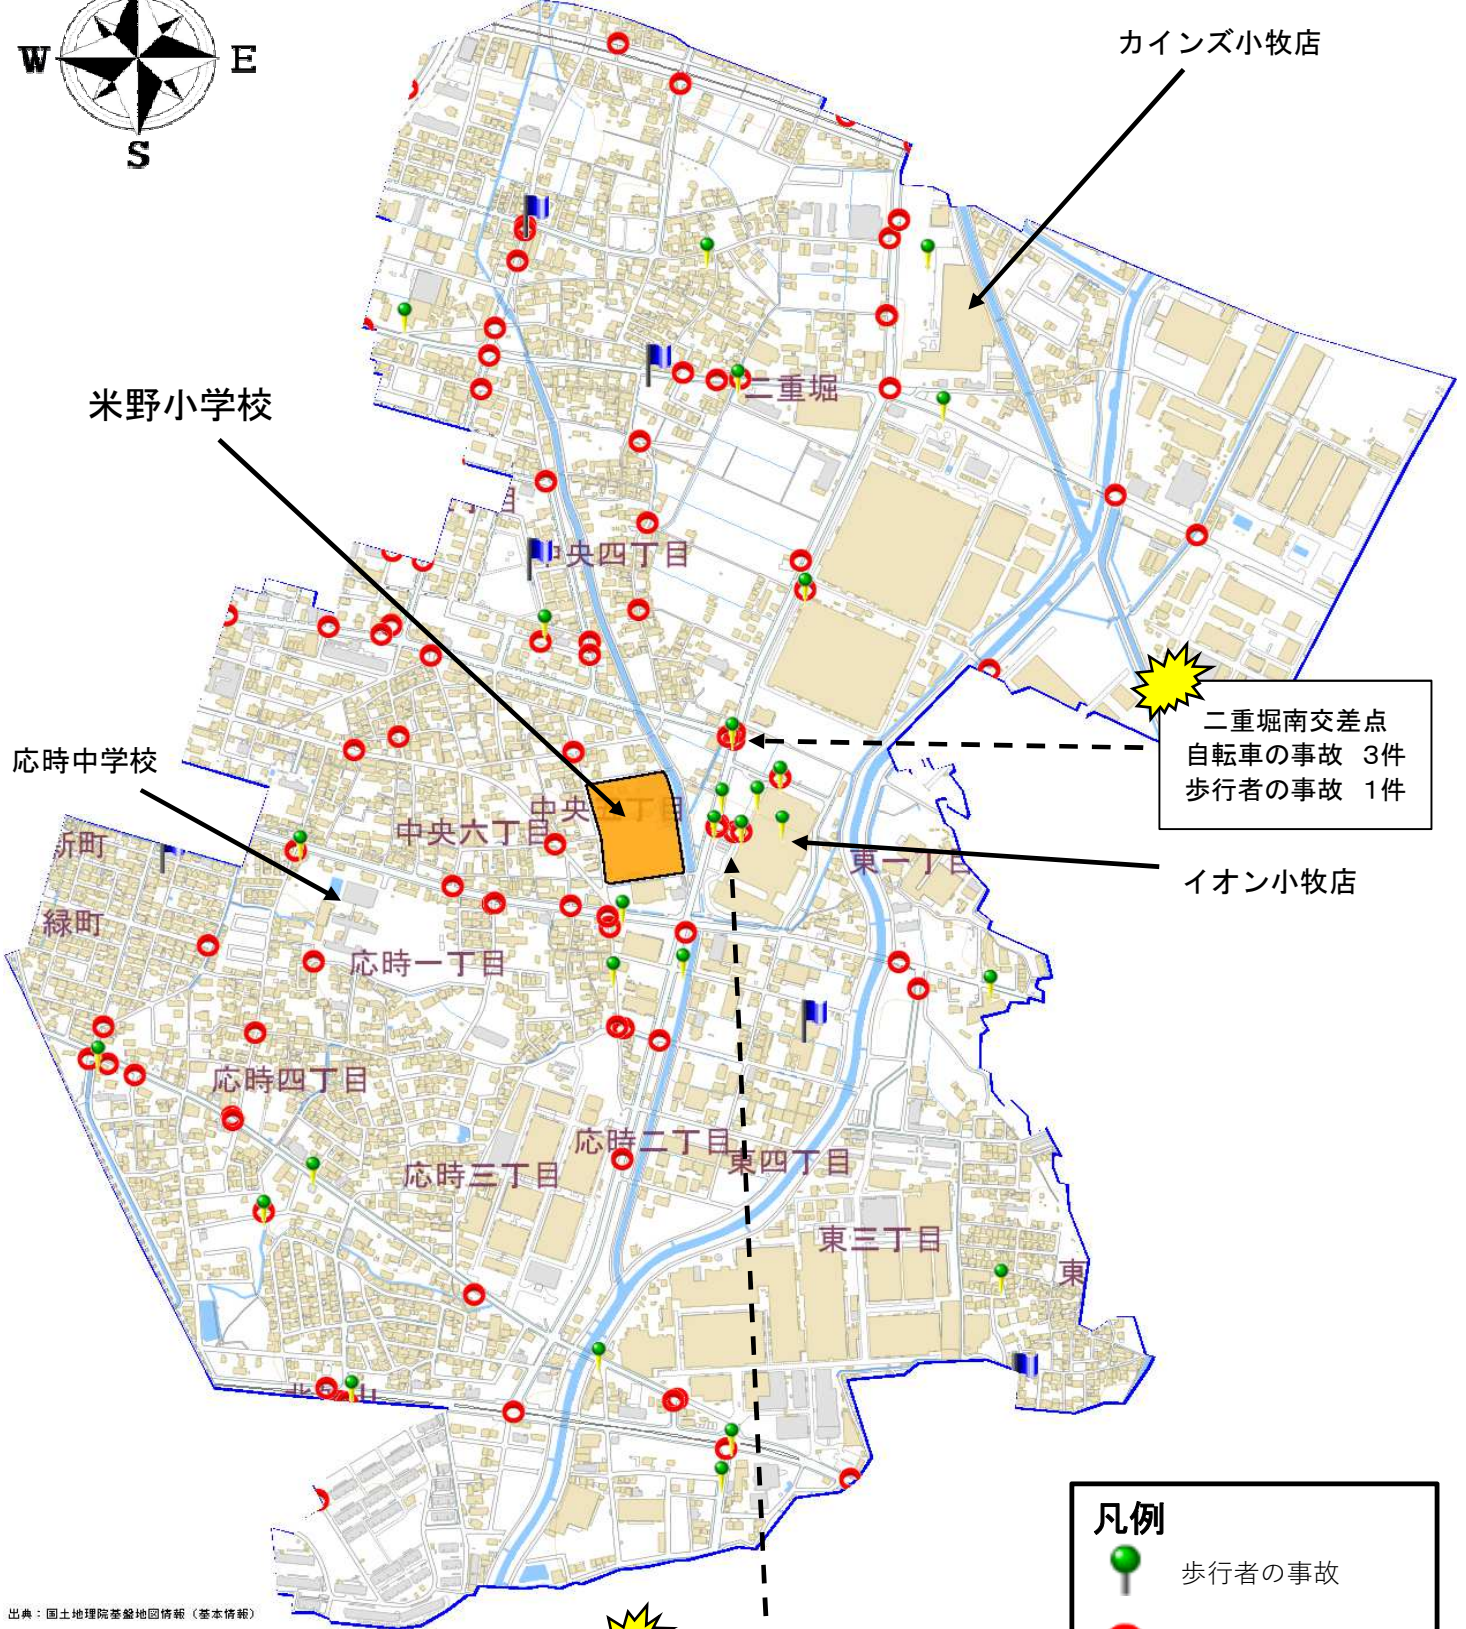

小学校区別安全マップ(米野小学校 平成29年～令和4年)

カインズ小牧店

米野小学校

応時中学校

二重堀南交差点
自転車の事故 3件
歩行者の事故 1件

イオン小牧店

イオン小牧店西側出入口
自転車の事故 4件
歩行者の事故 2件

凡例

-  歩行者の事故
-  自転車の事故
-  こども110番の家
-  交通事故多発地点

出典：国土地理院着録地図情報（基本情報）