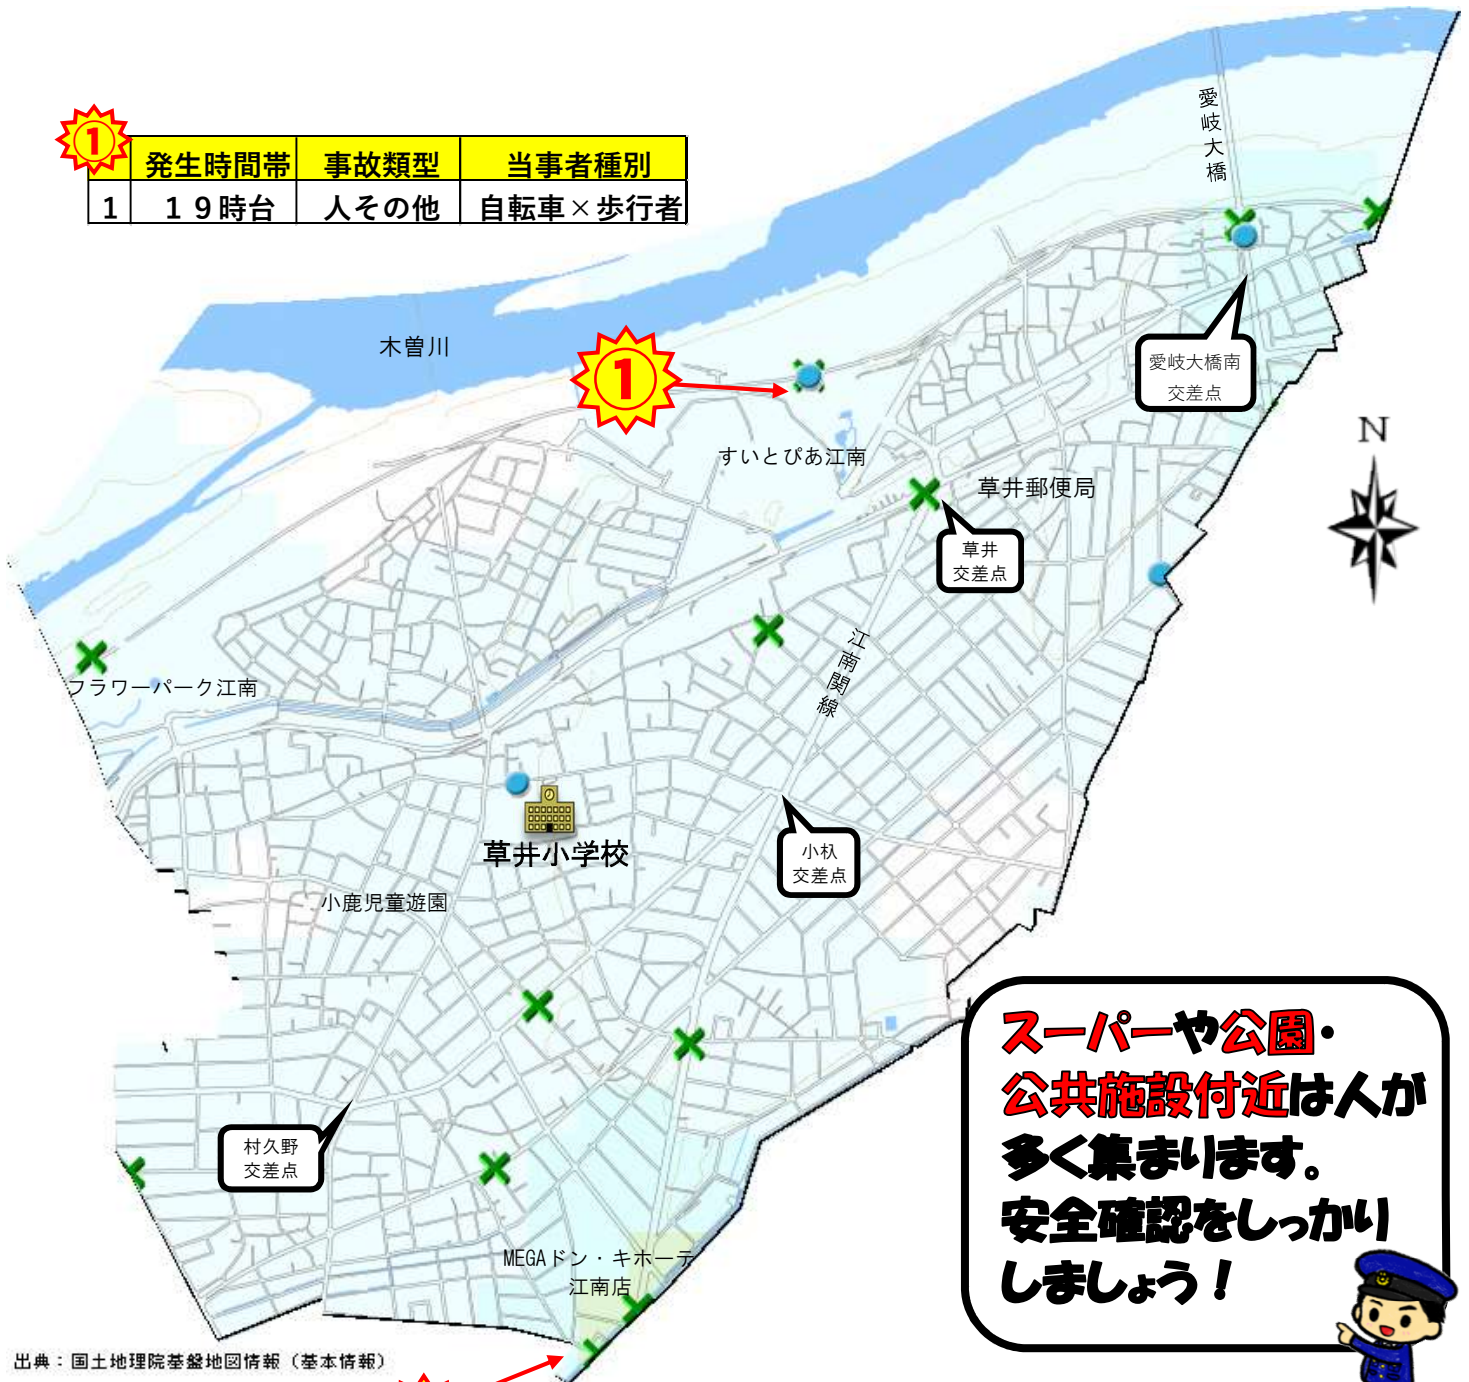

交通安全マップ 草井学区 (令和2年～令和4年 人身事故)

発生時間帯	事故類型	当事者種別
1 19時台	人その他	自転車×歩行者

**スーパーや公園・
公共施設付近は人が
多く集まります。
安全確認をしっかり
しましょう！**

出典：国土地理院基盤地図情報（基本情報）

発生時間帯	事故類型	当事者種別
1 10時台	出合頭	自転車×車
2 11時台	出合頭	自転車×車

【凡例】

-  歩行者事故
-  自転車事故
-  事故多発危険場所

愛知県江南警察署