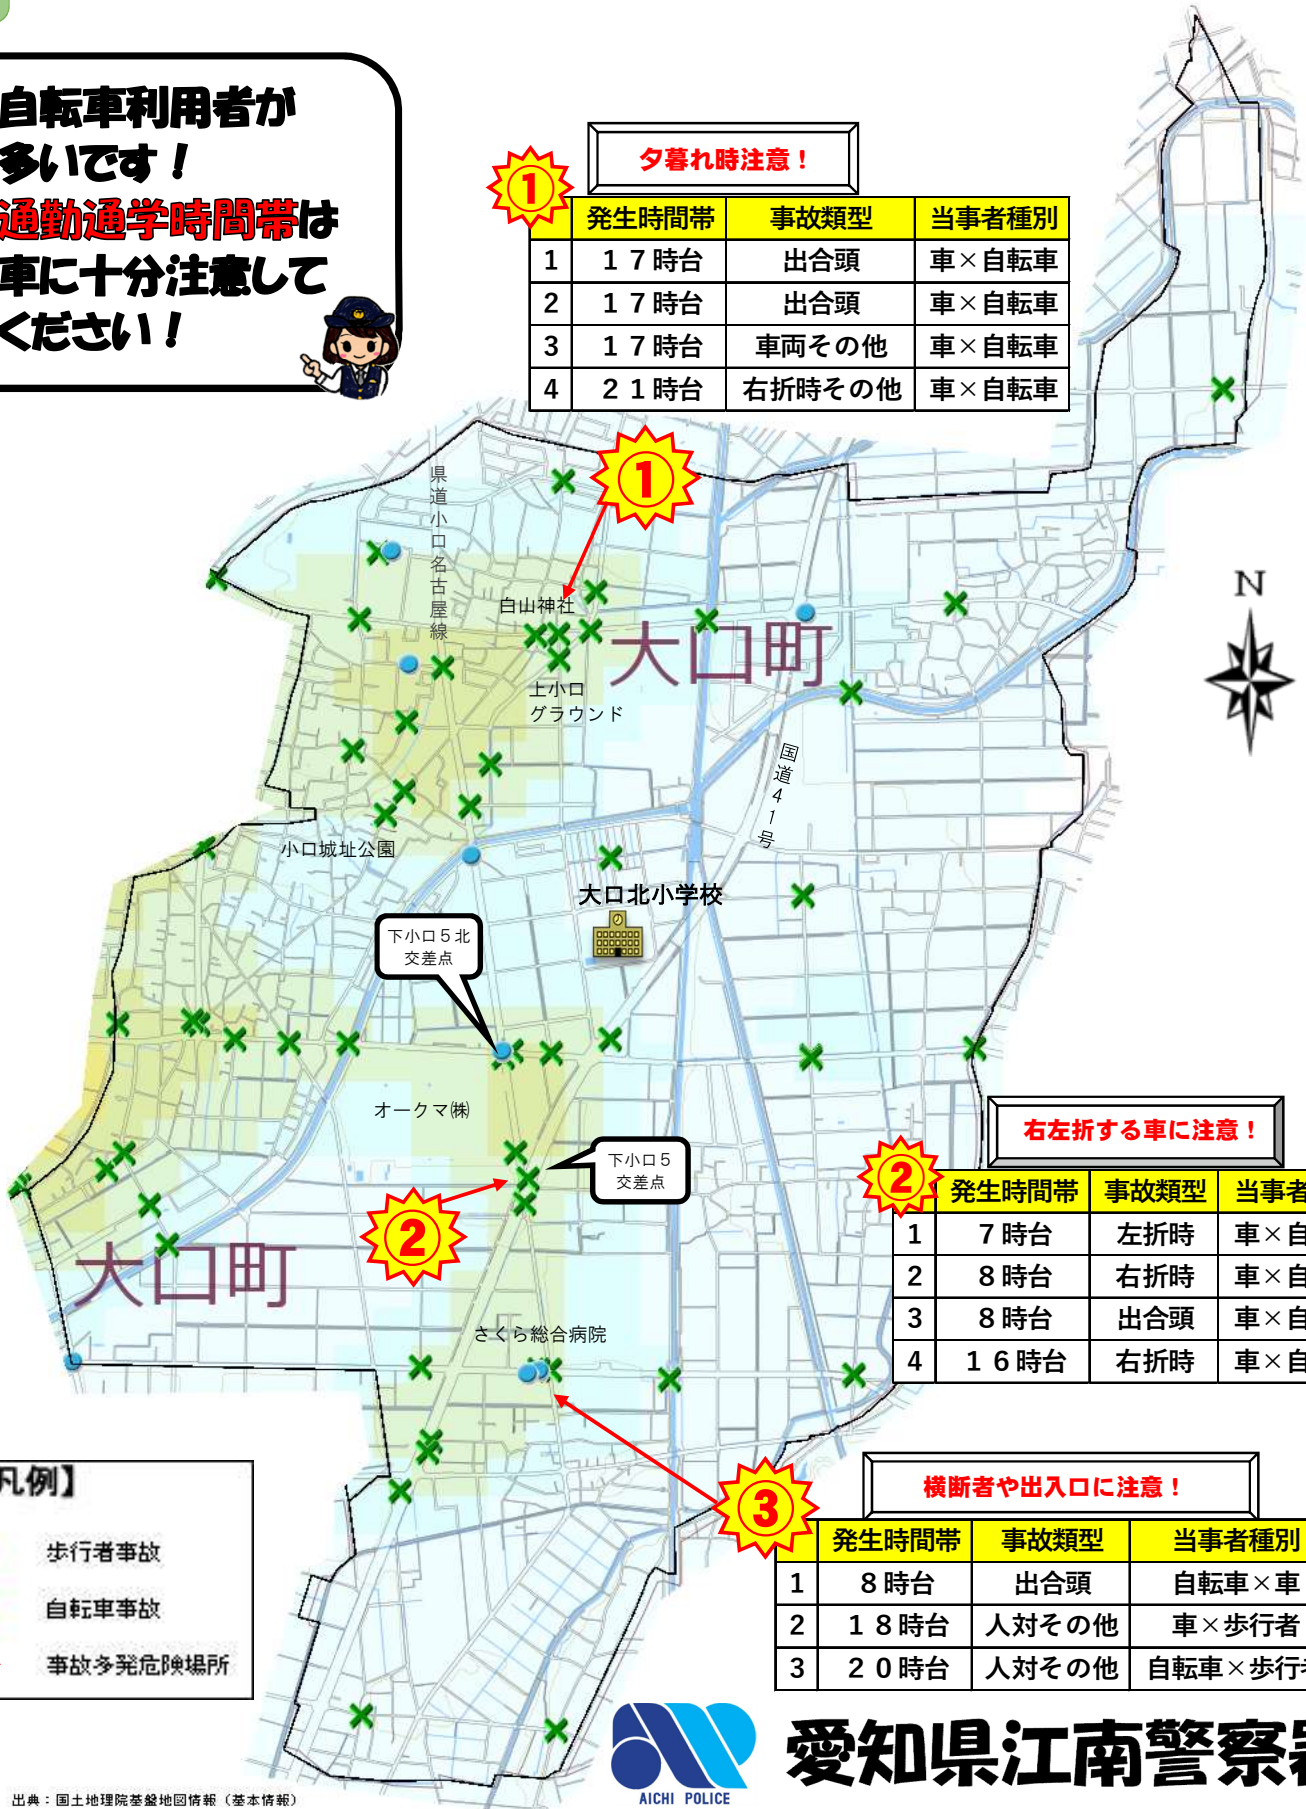

交通安全マップ 大口北学区 (令和2年～令和4年 人身事故)

**自転車利用者が
多いです！
通勤通学時間帯は
車に十分注意して
ください！**

夕暮れ時注意！

発生時間帯	事故類型	当事者種別
1 17時台	出合頭	車×自転車
2 17時台	出合頭	車×自転車
3 17時台	車両その他	車×自転車
4 21時台	右折時その他	車×自転車

右左折する車に注意！

発生時間帯	事故類型	当事者種別
1 7時台	左折時	車×自転車
2 8時台	右折時	車×自転車
3 8時台	出合頭	車×自転車
4 16時台	右折時	車×自転車

横断者や出入口に注意！

発生時間帯	事故類型	当事者種別
1 8時台	出合頭	自転車×車
2 18時台	人対その他	車×歩行者
3 20時台	人対その他	自転車×歩行者

【凡例】

- 歩行者事故
- 自転車事故
- 事故多発危険場所

愛知県江南警察署