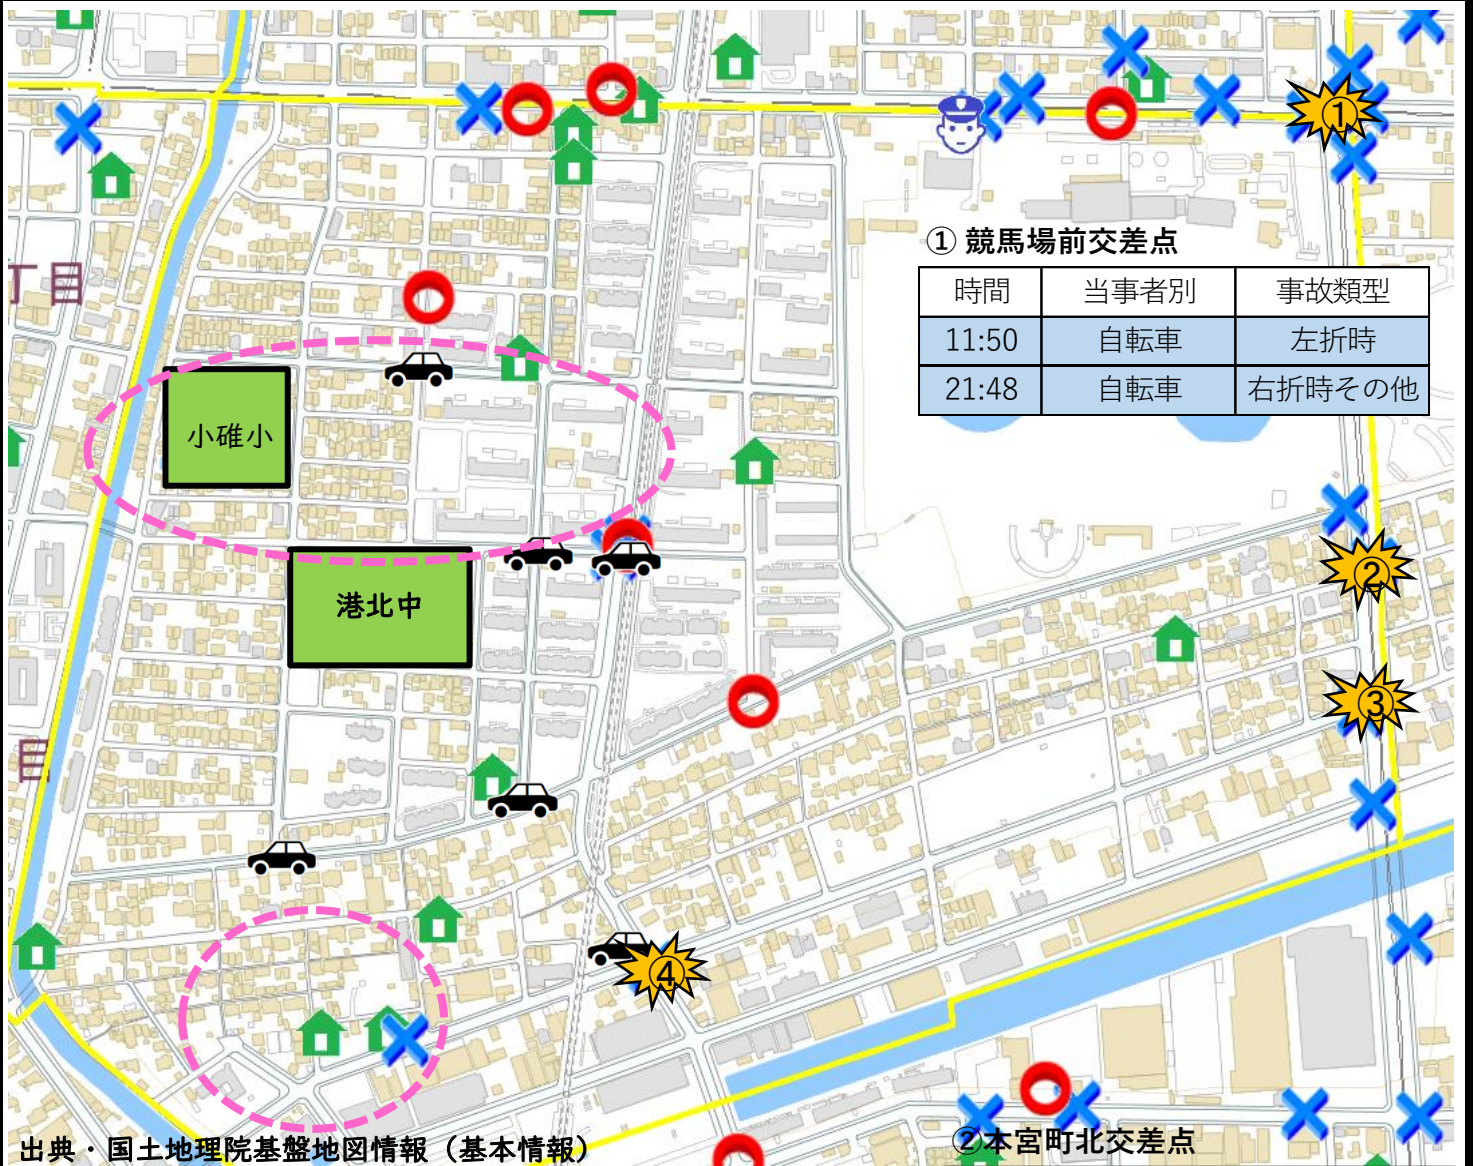

小碓小学校区安全マップ

(令和4年度の交通事故状況・令和5年度上半期の不審者情報等)

① 競馬場前交差点

時間	当事者別	事故類型
11:50	自転車	左折時
21:48	自転車	右折時その他

② 本宮町北交差点

時間	当事者別	事故類型
5:20	車×自転車	出合頭

③ 本宮町交差点

時間	当事者別	事故類型
18:05	車×自転車	左折時

④ 寛政町4丁目交差点

時間	当事者別	事故類型
20:25	車×自転車	右折時その他

凡例

- 歩行者の事故
- 自転車の事故
- 小碓交番
- こども110番の家
- 事故発生信号交差点
- 不審者出没見守り強化範囲
- 危険箇所(車に注意)

※表の中の 色は自転車の事故

愛知県港警察署

出典・国土地理院基盤地図情報(基本情報)