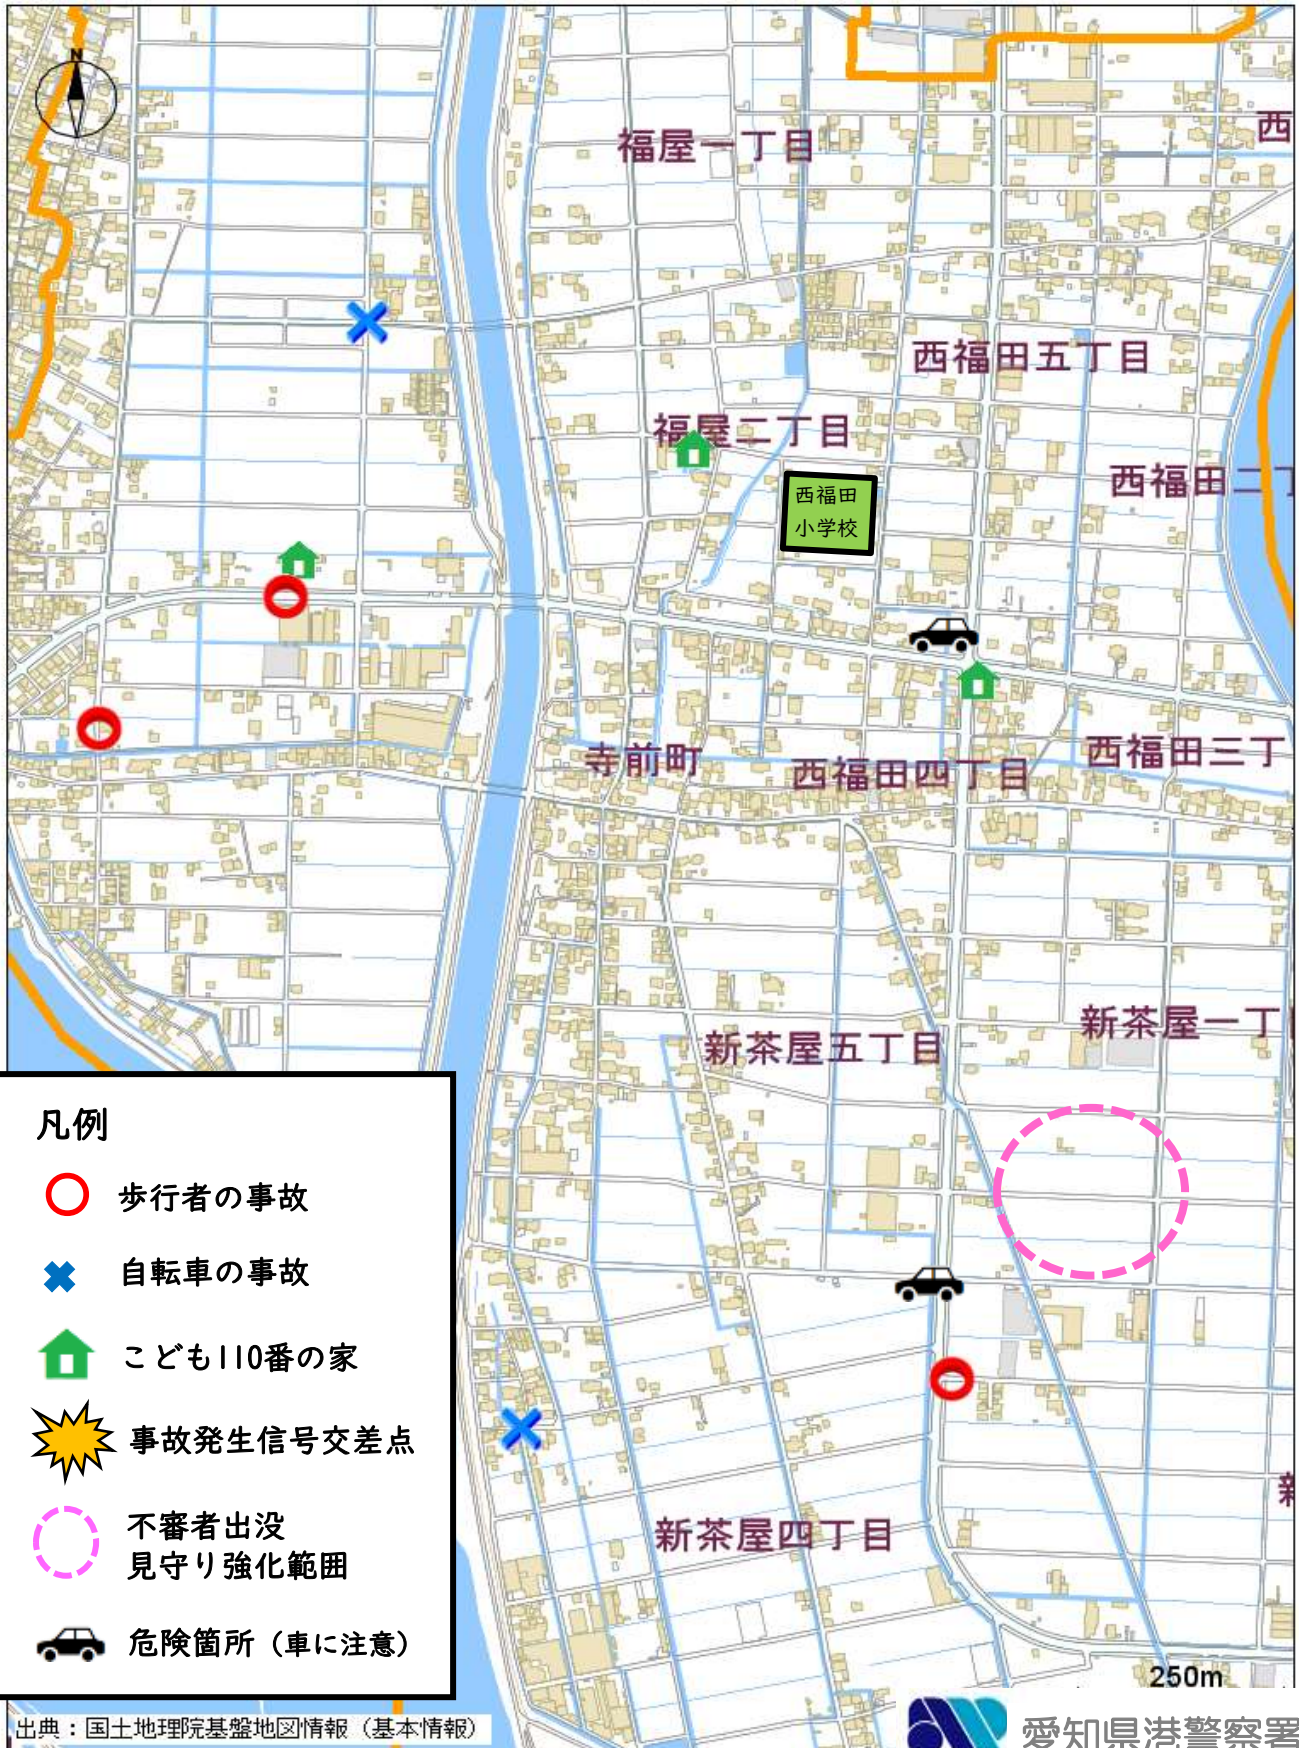

西福田小学校区安全マップ

(令和5年度の交通事故状況・不審者情報等)

出典：国土地理院基盤地図情報（基本情報）

愛知県港警察署