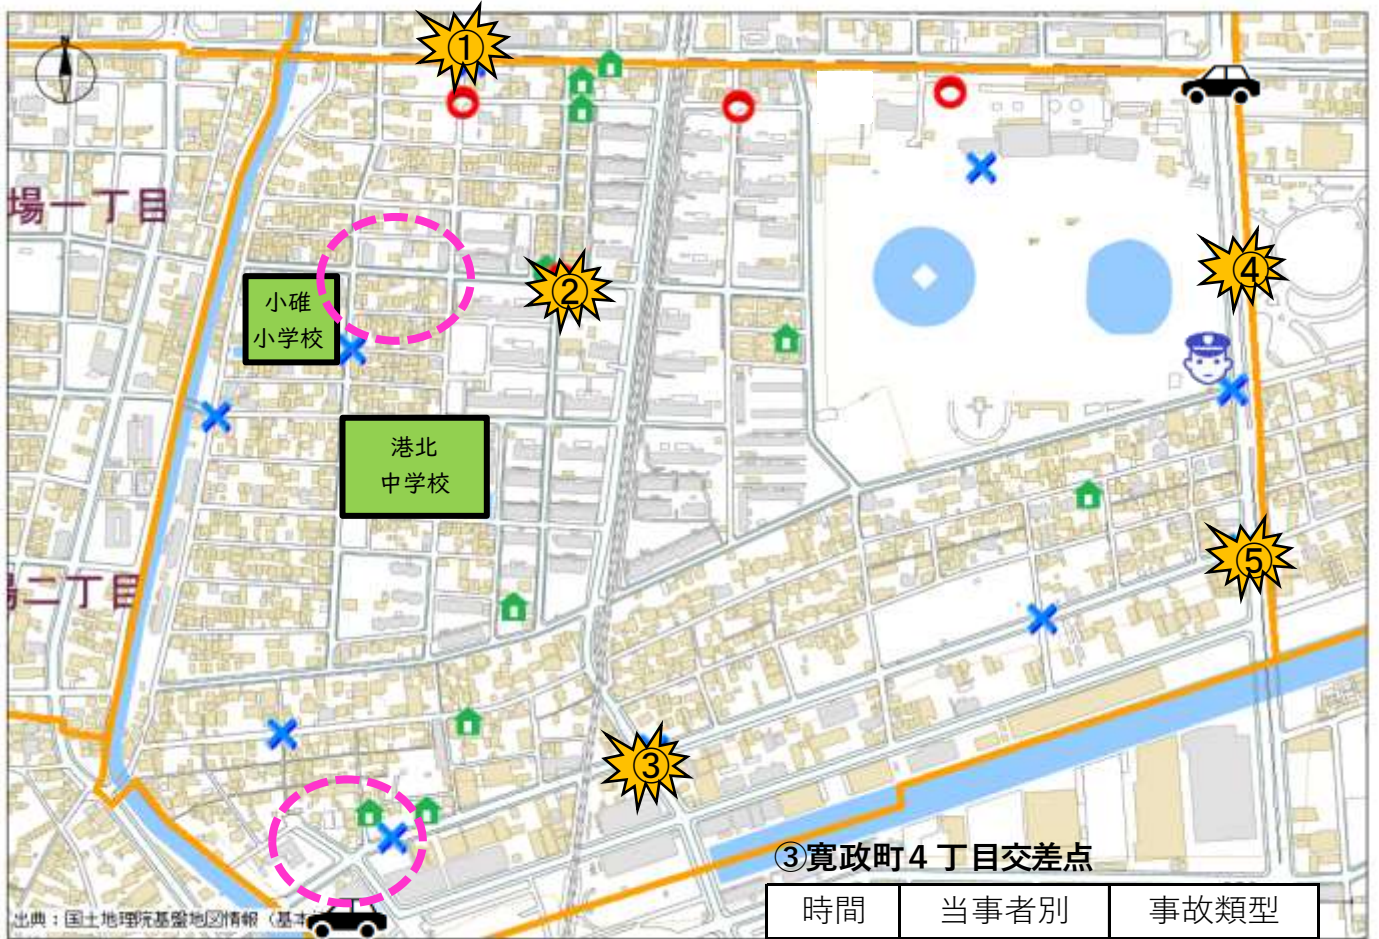

小碓小学校区安全マップ

(令和5年度の交通事故状況・不審者情報等)

③寛政町4丁目交差点

時間	当事者別	事故類型
7:58	車×自転車	左折時

①土古西交差点

時間	当事者別	事故類型
10:15	車×自転車	出合頭

④土古公園西交差点

時間	当事者別	事故類型
13:55	車×自転車	左折時

②土古町2丁目交差点

時間	当事者別	事故類型
10:30	車×歩行者	横断歩道横断中

⑤本宮町交差点

時間	当事者別	事故類型
4:04	不明×自転車	右折時その他

凡例

-  歩行者の事故
-  自転車の事故
-  小碓交番
-  こども110番の家
-  事故発生信号交差点
-  不審者出没
見守り強化範囲
-  危険箇所 (車に注意)