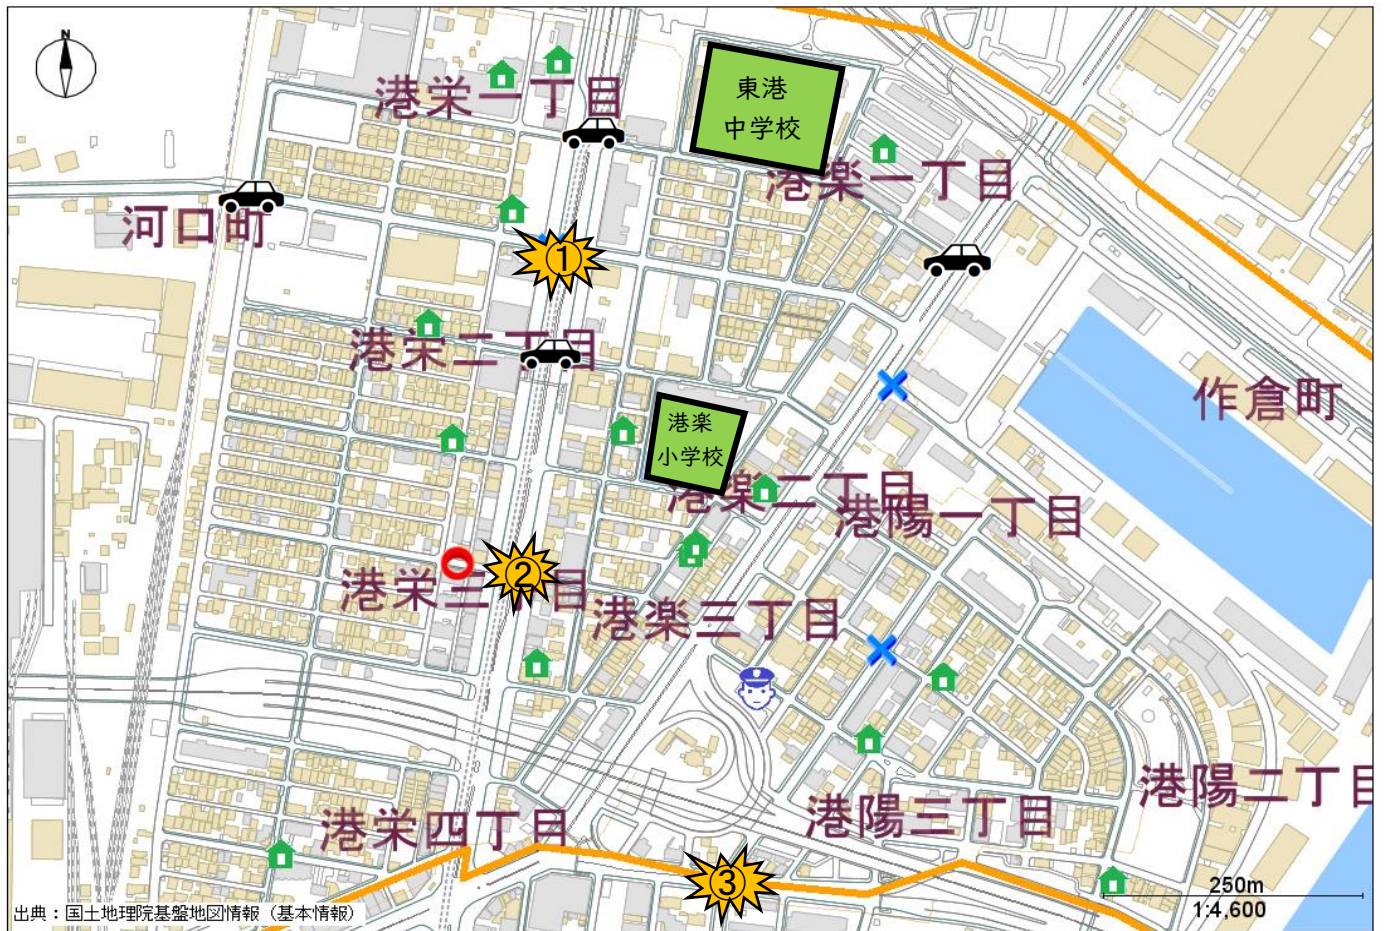

港楽小学校区安全マップ

(令和5年度の交通事故状況・令和6年度上半期の不審者情報等)

①港電信電話局前交差点

時間	当事者別	事故類型
10:35	車×自転車	左折時

②港栄三丁目交差点

時間	当事者別	事故類型
18:25	車×歩行者	横断歩道横断中

③港消防署北交差点

時間	当事者別	事故類型
18:55	車×歩行者	横断歩道横断中

凡例

- 歩行者の事故
- × 自転車の事故
- 築地交番
- 🏠 こども110番の家
- 事故発生信号交差点
- 危険箇所（車に注意）