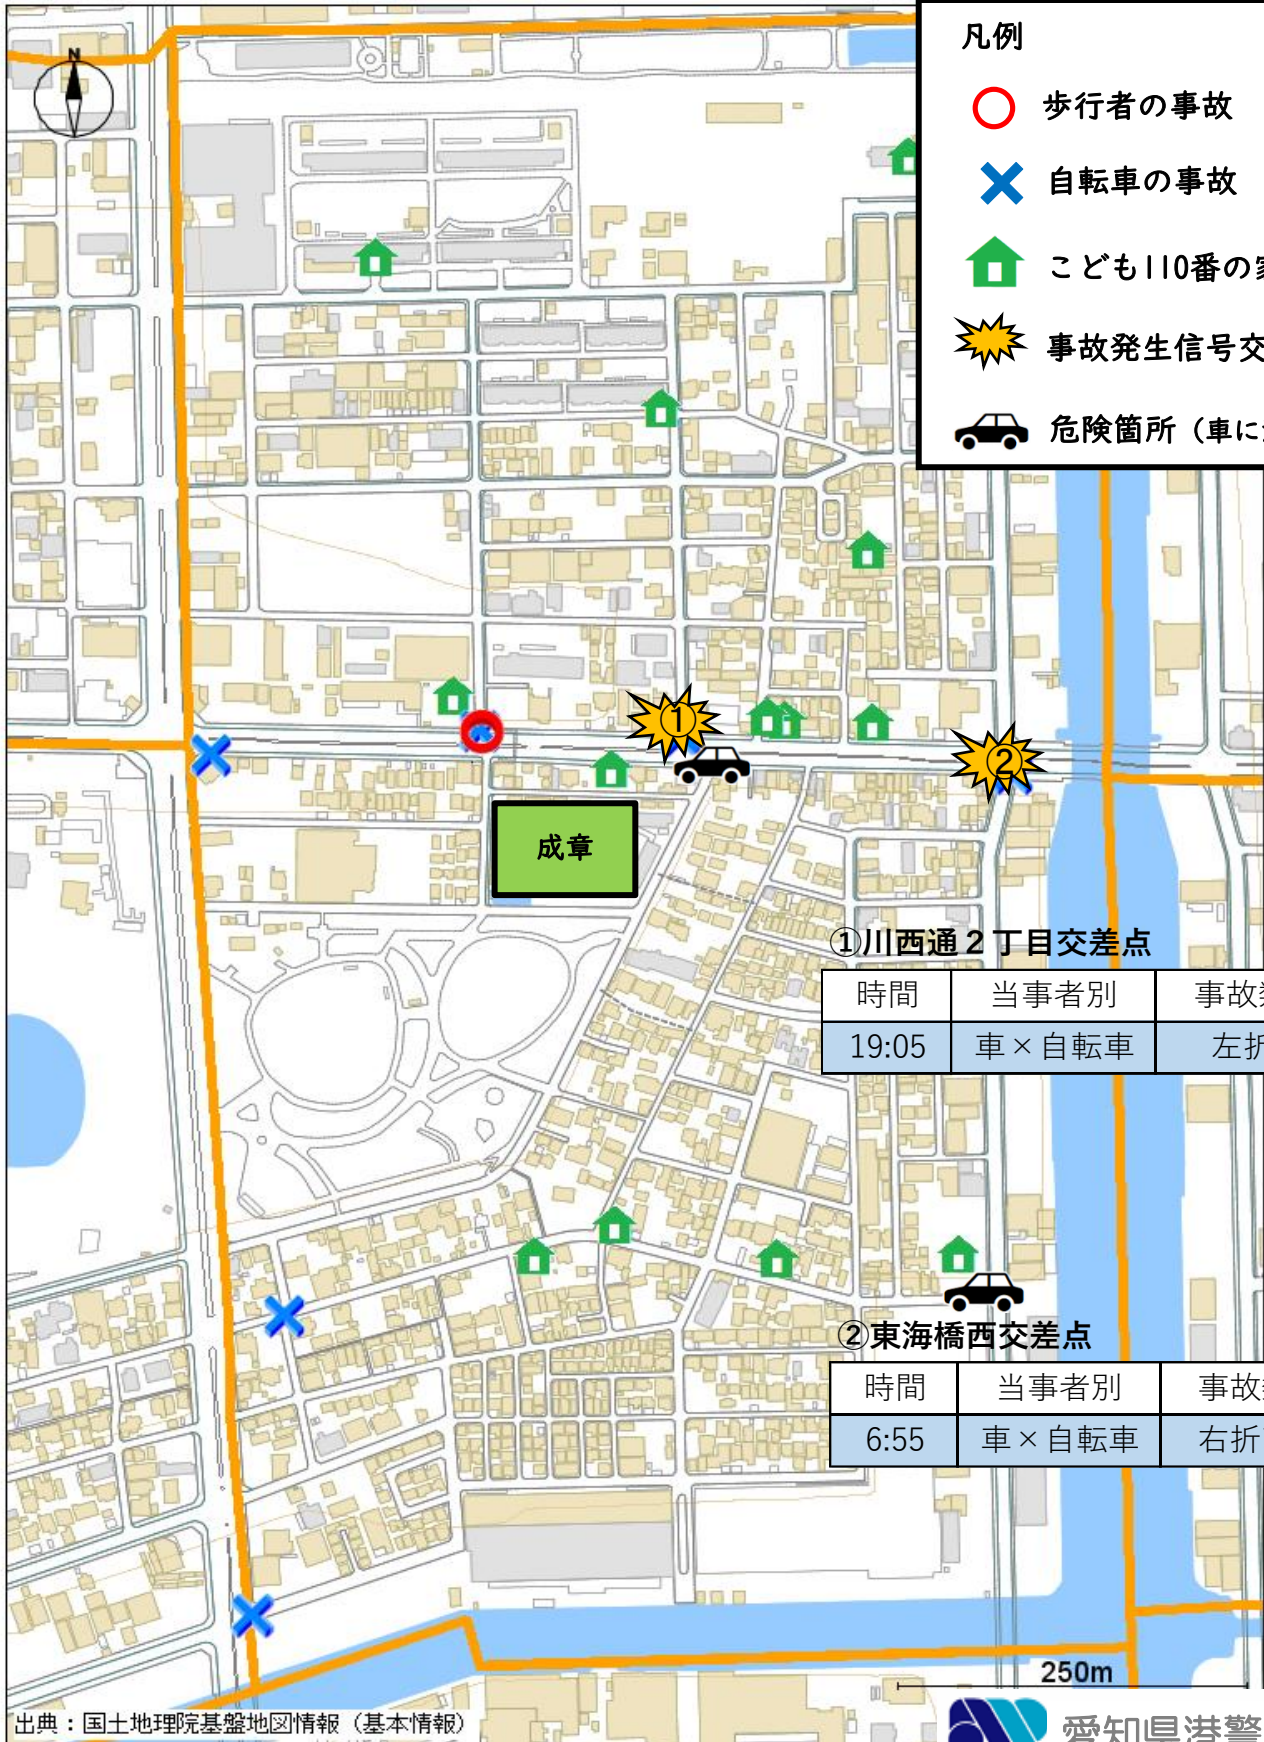

# 成章小学校区安全マップ

(令和5年度の交通事故状況・令和6年度上半期の不審者情報等)

## 凡例

- 歩行者の事故
- 自転車の事故
- こども110番の家
- 事故発生信号交差点
- 危険箇所(車に注意)

①川西通2丁目交差点

時間	当事者別	事故類型
19:05	車×自転車	左折時

②東海橋西交差点

時間	当事者別	事故類型
6:55	車×自転車	右折直進