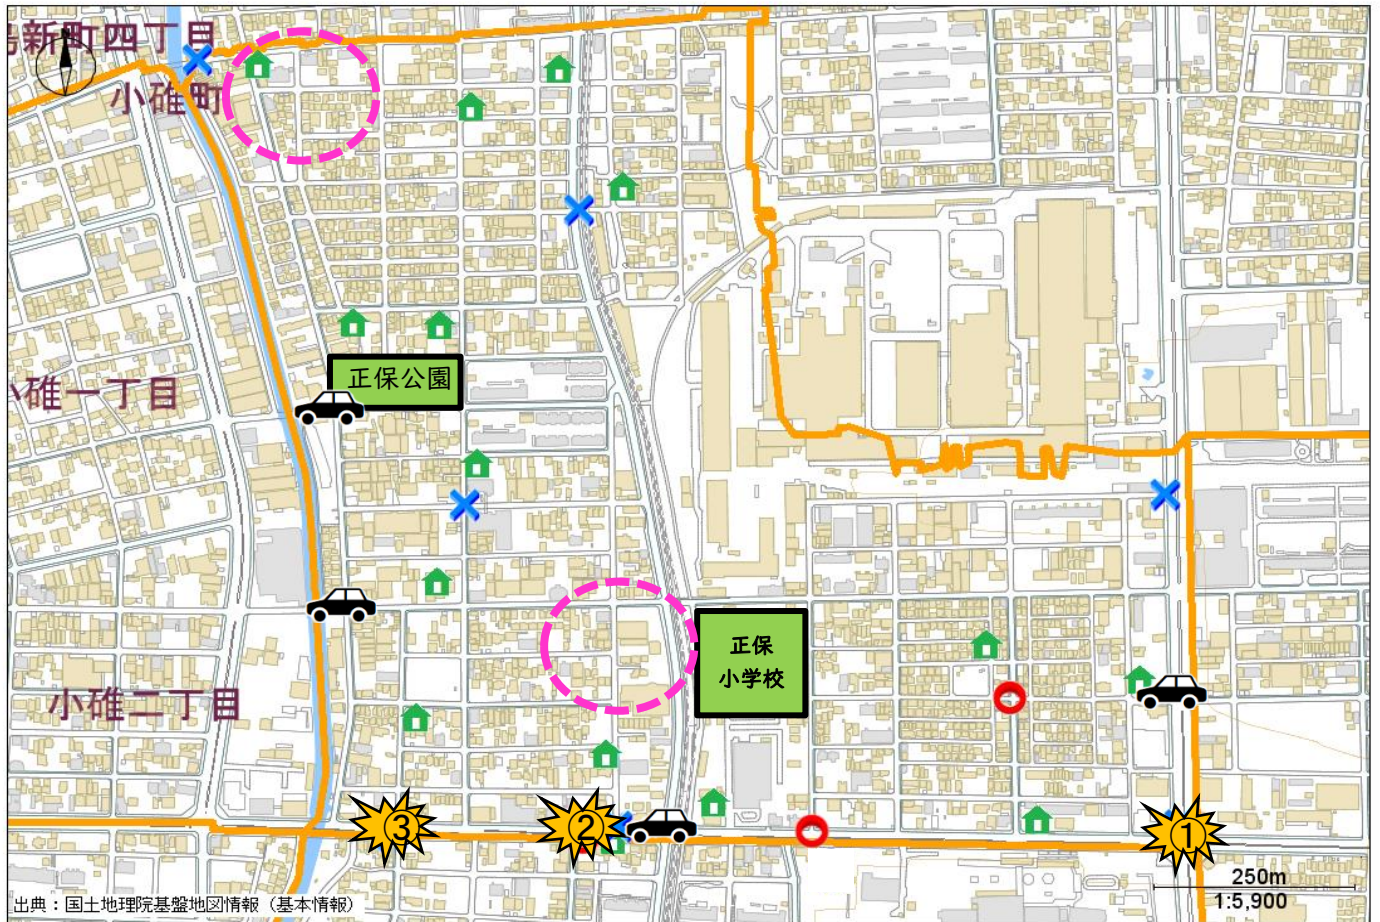

正保小学校区安全マップ

(令和5年度の交通事故状況・令和6年度上半期の不審者情報等)

①競馬場前交差点

時間	当事者別	事故類型
6:20	車×自転車	右折直進

②土古町交差点

時間	当事者別	事故類型
21:29	歩行者×車	横断歩道横断中
11:15	車×歩行者	横断歩道横断中

③入場東交差点

時間	当事者別	事故類型
18:55	車×自転車	左折時

凡例

- 歩行者の事故
- 自転車の事故
- 事故発生信号交差点
- こども110番の家
- 危険箇所（車に注意）
- 不審者出没見守り強化範囲