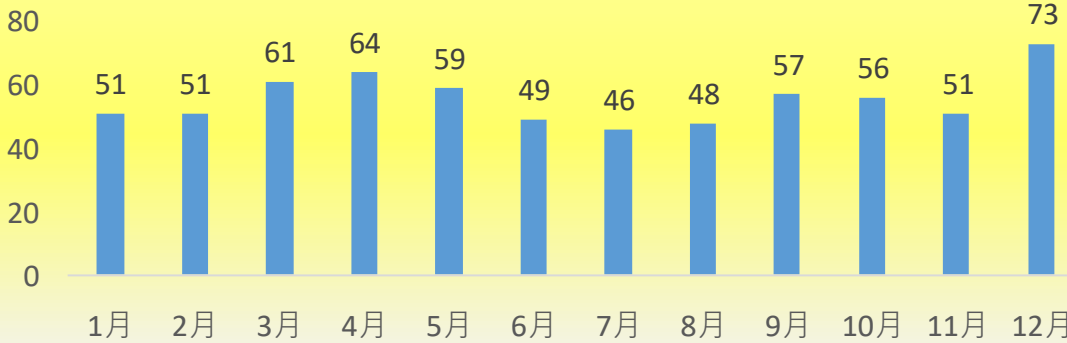

年末の交通事故に注意!

東海橋

愛知県
港警察署
港明交番

港区 令和5年月別人身事故件数

例年12月は日照時間が短く、仕事納めやイベント等で人の移動も多くなるため、交通死亡事故が多発する傾向にあります。

また、港区での交通事故死者数は
令和4年・・・1人
令和5年・・・1人

令和6年・・・**4人**(11月末日時点)
と増加しています。

110番は緊急電話です