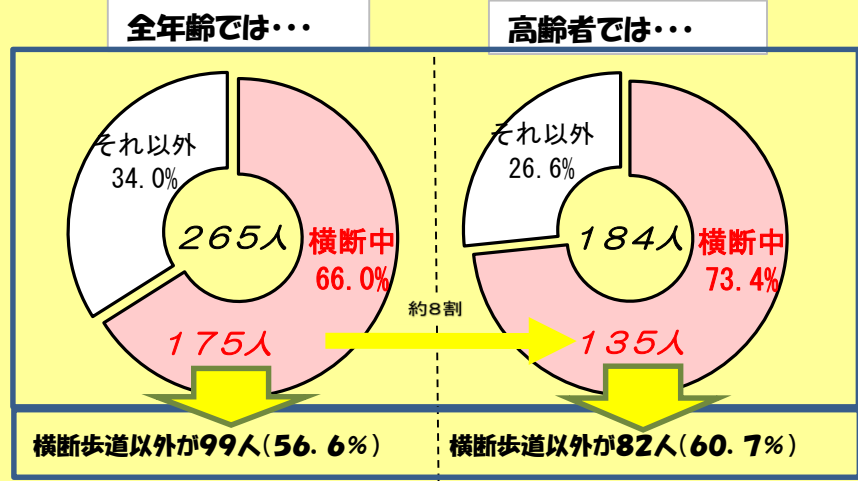

謹賀新年

東
海
橋
港明交番
令和七年一月号

本年も交通事故に注意！！

令和6年中、愛知県は交通死亡事故が多発しました。
特徴として、道路を横断中の高齢者が事故に遭う傾向にあります。
高齢の方は、道路を横断する際は周りの状況をよく確認してください。

【歩行者死者の特徴】 ※令和元年～令和5年に愛知県内で発生した事故をもとに作成

※「それ以外」とは、背面・対面通行中、路上横臥、作業中など

愛知県警察
愛知県港警察署
052-661-0110

不審な訪問者に注意！！

最近、闇バイトを介した住宅強盗事件が全国で問題になっており、特にキーワードとして
・「高額バイト」「高収入」「運び」「運搬」
・秘匿性の高い通信アプリ
があり、闇バイトに手を出してしまった若者が、〇〇業者と名乗り、あなたの家を強盗目的の下見で訪問するかもしれません...

港警察署
広報紙
ここから
読めます

勤務員紹介

名前 山田 巡查長です
年齢 40代
PR 港明交番管内から万引き事件を撲滅します！