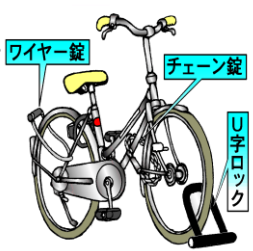

冬も防犯!火の用心!

のせむたより

発行
愛知県
港警察署
汐止交番
661-0110

港区内において
今もなお自転車盗が絶えない!
 令和5年227件から令和6年338件
前年対比+111件
 野跡学区は
 令和5年3件から令和6年10件
前年対比+7件 (10月末暫定値)

<盗まれる傾向>

- ・ **施錠**なし
- ・ **施錠**が1か所のみ等

防ぐには・・・

<自転車盗対策>

- ・ **必ず施錠**すること
- ・ **複数施錠**を!

港警察署
交番日より
ここから
読めます

自転車盗が多発!

短時間の駐輪でもツェーロックを!

※「防犯4原則」が重要!!

- ・ 音、光、**時間**、地域の目

犯人は盗む行為で**時間**を要すると・・・
 内心焦り盗む行為を諦める

※4つの原則を組み合わせると強力な防犯予防となる