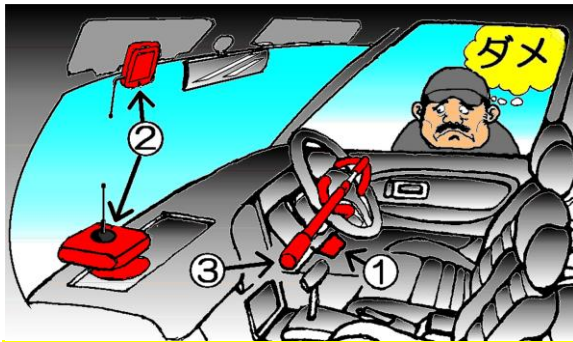

あなたの車、大丈夫？

十一屋地内において、自動車盗(アルファード被害)が発生しました。

皆さんの所有する車もいつ被害にあってもおかしくない状況にあります。

CHECK!!!

被害を防止するためには？

- ・ハンドルロック
- ・タイヤロック
- ・GPSの設置
- ・周囲に異常を知らせる警報装置の設置

宝神だより

令和6年5月号
発行
愛知県港警察署
宝神交番
052-661-0110

KEEP OUT KEEP OUT KEEP OUT KEEP OUT KEEP OUT

不審者に注意！

善南町地内で4月2日(火)午後3時50分ころ、男が屋外で遊んでいた女子生徒数人の周囲を無言で自転車に乗って旋回したという通報がありました。

行為者については、特定して解決しましたが、これから夏になるにつれて不審者が出没する頻度が高くなる傾向にあります。

不審者を発見した際は、すぐにその場を離れ、安全な場所に**避難**！不審者の特徴を**110番**してください。