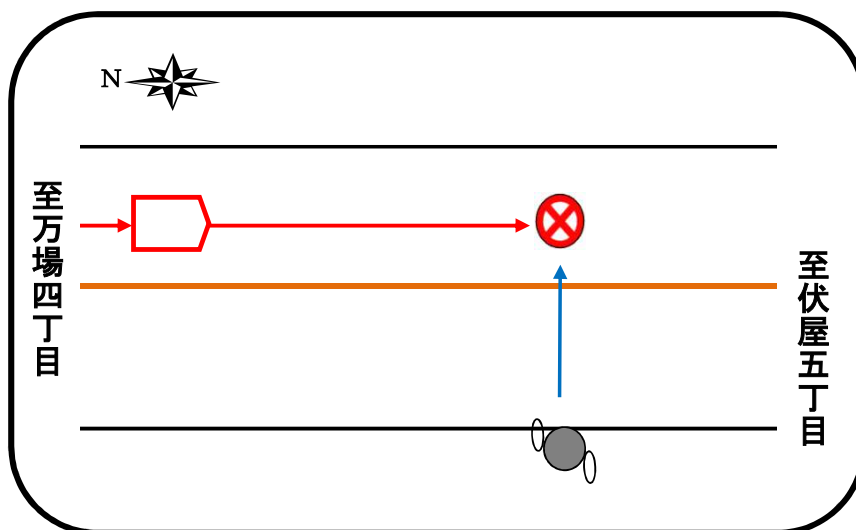

交通死亡事故発生速報

- **発生日時**
令和6年11月14日（木）午前5時53分頃
- **発生場所**
名古屋市中川区長須賀三丁目地内
- **概要**
道路横断中の歩行者と左から進行してきた軽四乗用車が衝突し、歩行者の90歳代男性が死亡

- **歩行者の方へ**
 - ・ 道路を横断するときは、横断歩道や信号を利用しましょう
 - ・ 夜間や薄暗い時間帯に外出するときは反射材を利用しましょう
- **ドライバーの方へ**
 - ・ 運転中は、速度は控えめに、周囲の安全を確認しましょう
 - ・ 夜間や薄暗い時間帯は、ライトを点灯して、必要に応じてハイビームを活用しましょう