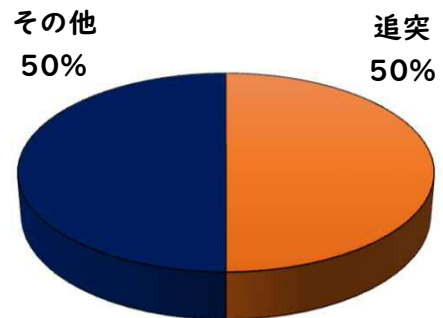

追突 軽傷

枇杷島二丁目地内

普乗用×普乗用

その他 軽傷

南堀越二丁目地内

普乗用×普乗用

枇杷島二丁目地内

2 西区内の人身交通事故発生状況

【総数91件、3月中に39件発生】

3 西警察署からのお願い

【新入学児童等を交通事故から守りましょう！】

4月は、新入学児童を始め、入学、就職、転勤など新しい生活をスタートさせる方が多くなる季節です。不慣れな道路を行き交うドライバーや歩行者等が多くなりますので、心にゆとりを持って安全行動に努めましょう。

ドライバーの皆さんは、子どもや高齢者の方を見かけたら速度を落とすなど、思いやりのある運転をお願いします。