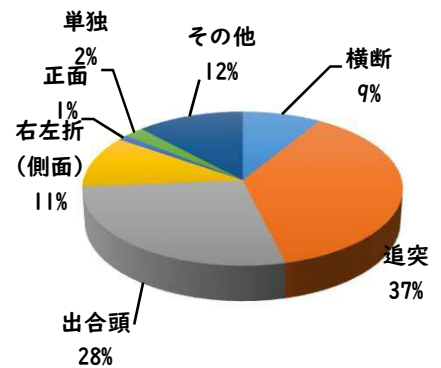

2 西区内の重点犯罪認知件数

【3月中 43 件】

【1月～12月 165 件】

- 住宅対象侵入盗 1 件
- その他侵入盗 1 件
- 自動車盗 2 件
- 万引き 9 件
- 自転車盗 24 件
- 車上ねらい 1 件
- 部品ねらい 0 件
- 特殊詐欺 5 件

※3月の西区内刑法犯総数 80 件

※1～12月の西区内刑法犯総数 284 件

3 西警察署からのお願い

【特殊詐欺被害が多発！】

追突 軽傷

枇杷島二丁目地内

普乗用×普乗用

その他 軽傷

南堀越二丁目地内

普乗用×普乗用

枇杷島二丁目地内

2 西区内の人身交通事故発生状況

【総数91件、3月中に39件発生】

3 西警察署からのお願い

【新入学児童等を交通事故から守りましょう！】

4月は、新入学児童を始め、入学、就職、転勤など新しい生活をスタートさせる方が多くなる季節です。不慣れな道路を行き交うドライバーや歩行者等が多くなりますので、心にゆとりを持って安全行動に努めましょう。

ドライバーの皆さんは、子どもや高齢者の方を見かけたら速度を落とすなど、思いやりのある運転をお願いします。