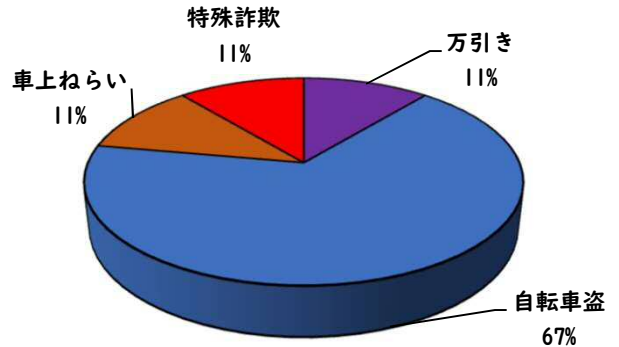

1 学区内の重点犯罪認知件数

【3月中 2 件】

【1月～12月 9 件】

○ 学区内の状況

- ・ 特殊詐欺 1 件
- ・ 自転車盗 1 件

自宅固定電話
は、留守番電話
設定に！

※3月の学区内刑法犯総数 2 件

※1月～12月の学区内刑法犯総数 13 件

2 西区内の重点犯罪認知件数

【3月中 43 件】

【1月～12月 165 件】

- 住宅対象侵入盗 1 件
- その他侵入盗 1 件
- 自動車盗 2 件
- 万引き 9 件
- 自転車盗 24 件
- 車上ねらい 1 件
- 部品ねらい 0 件
- 特殊詐欺 5 件

※3月の西区内刑法犯総数 80 件

※1～12月の西区内刑法犯総数 284 件

3 西警察署からのお願い

【特殊詐欺被害が多発！】