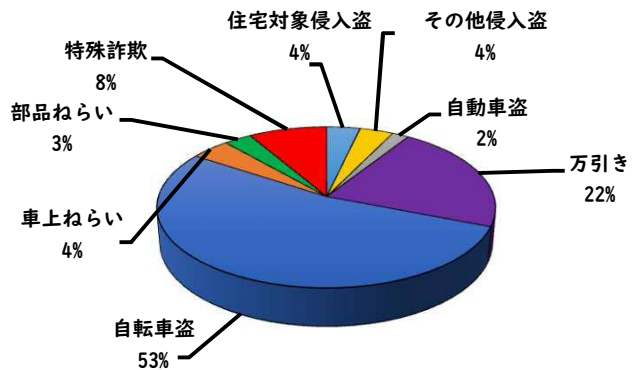

1 学区内の重点犯罪認知件数

【3月中 2 件】

【1月～12月 9 件】

○ 学区内の状況

- ・ 特殊詐欺 1 件
- ・ 自転車盗 1 件

自宅固定電話
は、留守番電話
設定に！

※3月の学区内刑法犯総数 2 件

※1月～12月の学区内刑法犯総数 13 件

2 西区内の重点犯罪認知件数

【3月中 43 件】

【1月～12月 165 件】

- 住宅対象侵入盗 1 件
- その他侵入盗 1 件
- 自動車盗 2 件
- 万引き 9 件
- 自転車盗 24 件
- 車上ねらい 1 件
- 部品ねらい 0 件
- 特殊詐欺 5 件

※3月の西区内刑法犯総数 80 件

※1～12月の西区内刑法犯総数 284 件

3 西警察署からのお願い

【特殊詐欺被害が多発！】