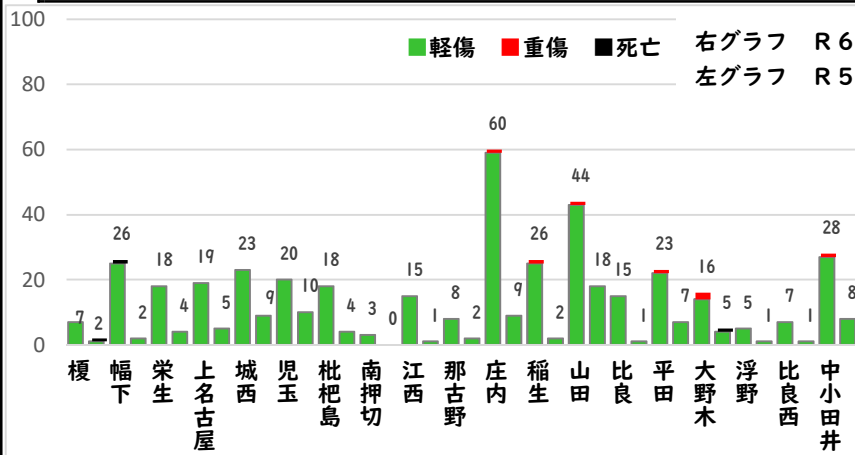

追突 軽傷

枇杷島二丁目地内

普乗用×普乗用

その他 軽傷

南堀越二丁目地内

普乗用×普乗用

枇杷島二丁目地内

2 西区内の人身交通事故発生状況