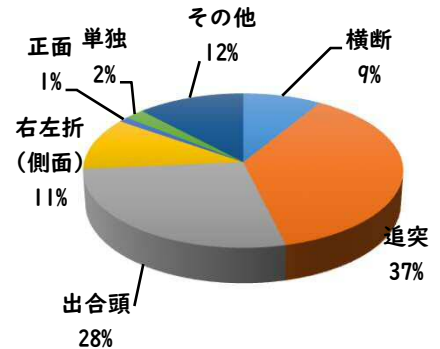

2 西区内の重点犯罪認知件数

【3月中 43 件】

住宅対象侵入盗	1 件
その他侵入盗	1 件
自動車盗	2 件
万引き	9 件
自転車盗	24 件
車上ねらい	1 件
部品ねらい	0 件
特殊詐欺	5 件

【1月～12月 165 件】

※3月の西区内刑法犯総数 80 件

※1～12月の西区内刑法犯総数 284 件

3 西警察署からのお願い

【特殊詐欺被害が多発！】

3月中の人身交通事故の発生は、ありませんでした。

引き続き、  
安全運転で  
お願いします。

2 西区内の人身交通事故発生状況

【総数91件、3月中に39件発生】

3 西警察署からのお願い

【新入学児童等を交通事故から守りましょう！】

4月は、新入学児童を始め、入学、就職、転勤など新しい生活をスタートさせる方が多くなる季節です。不慣れな道路を行き交うドライバーや歩行者等が多くなりますので、心にゆとりを持って安全行動に努めましょう。