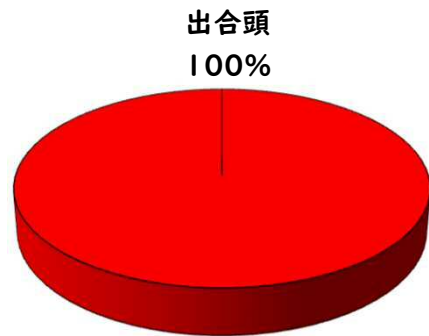

2 西区内の重点犯罪認知件数

【3月中 43 件】

住宅対象侵入盗	1 件
その他侵入盗	1 件
自動車盗	2 件
万引き	9 件
自転車盗	24 件
車上ねらい	1 件
部品ねらい	0 件
特殊詐欺	5 件

【1月～12月 165 件】

※3月の西区内刑法犯総数 80 件

※1～12月の西区内刑法犯総数 284 件

3 西警察署からのお願い

【特殊詐欺被害が多発！】

3月中特殊詐欺被害を5件認知しました。

金融機関職員や区役所職員、警察官を騙る犯人からの電話にだまされ、封筒に入れたキャッシュカードを手渡したり、すり替えられる手口、息子を騙るオレオレ詐欺のほか、前兆電話も多数発生しています。

こちらから  
閲覧できます

☆犯人と直接会話をしない対策⇒固定電話を留守番電話設定

1 学区内の人身交通事故発生状況

【3月中 0 件】

【1月~12月 1 件】

○ 学区内の状況

3月中の人身交通事故の発生は、ありませんでした。

引き続き、  
安全運転で  
お願いします。

2 西区内の人身交通事故発生状況

【総数91件、3月中に39件発生】

3 西警察署からのお願い

【新入学児童等を交通事故から守りましょう！】

4月は、新入学児童を始め、入学、就職、転勤など新しい生活をスタートさせる方が多くなる季節です。不慣れな道路を行き交うドライバーや歩行者等が多くなりますので、心にゆとりを持って安全行動に努めましょう。