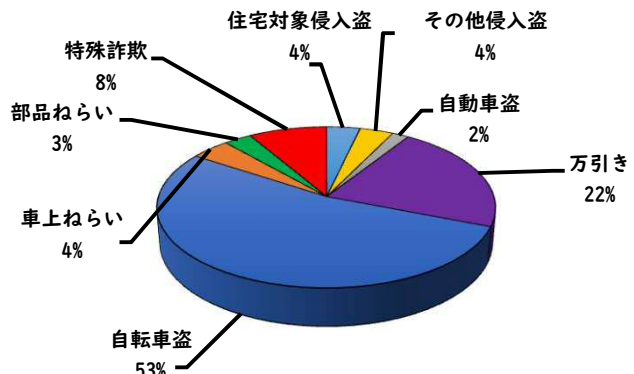

1 学区内の重点犯罪認知件数

【3月中 2 件】

○ 学区内の状況

- ・ 侵入盗その他 1 件
- ・ 自転車盗 1 件

ツーロックが、  
安心です！

【1月～12月 3件】

※3月の学区内刑法犯総数 2 件

※1月～12月の学区内刑法犯総数 7 件

2 西区内の重点犯罪認知件数

【3月中 43 件】

住宅対象侵入盗	1 件
その他侵入盗	1 件
自動車盗	2 件
万引き	9 件
自転車盗	24 件
車上ねらい	1 件
部品ねらい	0 件
特殊詐欺	5 件

【1月～12月 165 件】

※3月の西区内刑法犯総数 80 件

※1～12月の西区内刑法犯総数 284 件

3 西警察署からのお願い

【特殊詐欺被害が多発！】

3月中の人身交通事故の発生は、ありませんでした。

引き続き、  
安全運転で  
お願いします。

2 西区内の人身交通事故発生状況

【総数91件、3月中に39件発生】

3 西警察署からのお願い

【新入学児童等を交通事故から守りましょう！】

4月は、新入学児童を始め、入学、就職、転勤など新しい生活をスタートさせる方が多くなる季節です。不慣れな道路を行き交うドライバーや歩行者等が多くなりますので、心にゆとりを持って安全行動に努めましょう。