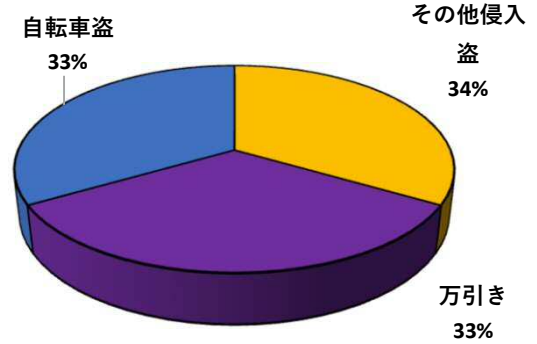

1 学区内の重点犯罪認知件数

【3月中 2 件】

○ 学区内の状況

- ・ 侵入盗その他 1 件
- ・ 自転車盗 1 件

ツーロックが、  
安心です！

【1月～12月 3件】

※3月の学区内刑法犯総数 2 件

※1月～12月の学区内刑法犯総数 7 件

2 西区内の重点犯罪認知件数

【3月中 43 件】

住宅対象侵入盗	1 件
その他侵入盗	1 件
自動車盗	2 件
万引き	9 件
自転車盗	24 件
車上ねらい	1 件
部品ねらい	0 件
特殊詐欺	5 件

【1月～12月 165 件】

※3月の西区内刑法犯総数 80 件

※1～12月の西区内刑法犯総数 284 件

3 西警察署からのお願い

【特殊詐欺被害が多発！】

3月中の人身交通事故の発生は、ありませんでした。

引き続き、  
安全運転で  
お願いします。

2 西区内の人身交通事故発生状況

【総数91件、3月中に39件発生】

3 西警察署からのお願い

【新入学児童等を交通事故から守りましょう！】

4月は、新入学児童を始め、入学、就職、転勤など新しい生活をスタートさせる方が多くなる季節です。不慣れな道路を行き交うドライバーや歩行者等が多くなりますので、心にゆとりを持って安全行動に努めましょう。