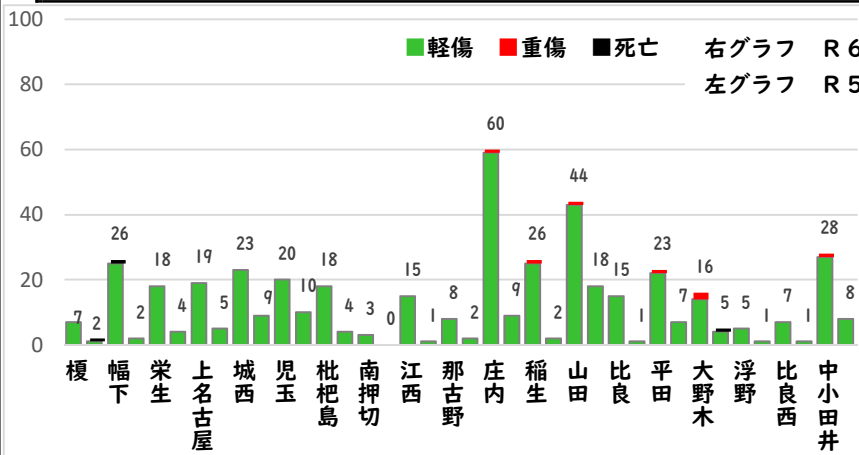

2 西区内の重点犯罪認知件数

【3月中 43 件】

住宅対象侵入盗	1 件
その他侵入盗	1 件
自動車盗	2 件
万引き	9 件
自転車盗	24 件
車上ねらい	1 件
部品ねらい	0 件
特殊詐欺	5 件

【1月～12月 165 件】

※3月の西区内刑法犯総数 80 件

※1～12月の西区内刑法犯総数 284 件

3 西警察署からのお願い

【特殊詐欺被害が多発！】

3月中の人身交通事故の発生は、ありませんでした。

引き続き、  
安全運転で  
お願いします。

2 西区内の人身交通事故発生状況

【総数91件、3月中に39件発生】

3 西警察署からのお願い

【新入学児童等を交通事故から守りましょう！】

4月は、新入学児童を始め、入学、就職、転勤など新しい生活をスタートさせる方が多くなる季節です。不慣れな道路を行き交うドライバーや歩行者等が多くなりますので、心にゆとりを持って安全行動に努めましょう。