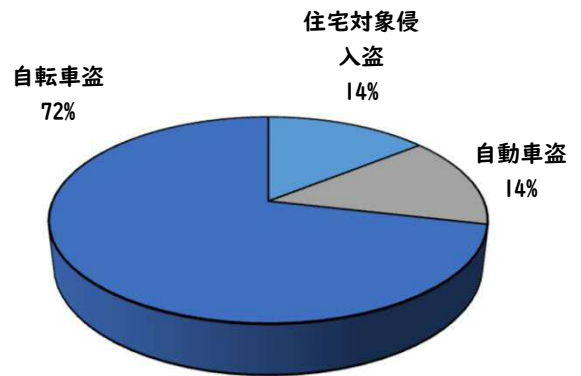

1 学区内の重点犯罪認知件数

【3月中 2 件】

○ 学区内の状況

- ・自動車盗 1 件
- ・自転車盗 1 件

ツーロックが、
安心です！

※3月の学区内刑法犯総数 5 件

【1月～12月 7 件】

※1月～12月の学区内刑法犯総数 13 件

2 西区内の重点犯罪認知件数

【3月中 43 件】

住宅対象侵入盗	1 件
その他侵入盗	1 件
自動車盗	2 件
万引き	9 件
自転車盗	24 件
車上ねらい	1 件
部品ねらい	0 件
特殊詐欺	5 件

【1月～12月 165 件】

※3月の西区内刑法犯総数 80 件

※1～12月の西区内刑法犯総数 284 件

3 西警察署からのお願い

【特殊詐欺被害が多発！】