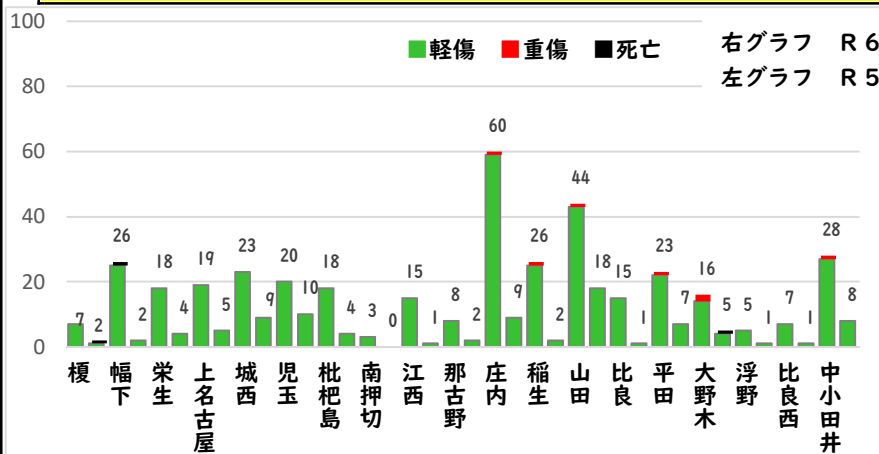

追突 軽傷

浄心一丁目地内

普乗用×普自二

上名古屋三丁目地内

普乗用×中貨物

2 西区内の人身交通事故発生状況

【総数91件、3月中に39件発生】

3 西警察署からのお願い