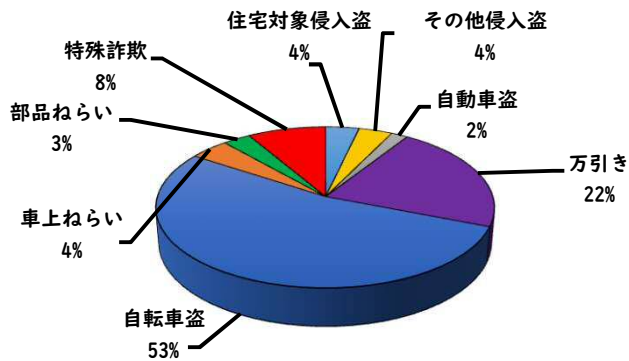

1 学区内の重点犯罪認知件数

【3月中 2 件】

○ 学区内の状況

- ・自動車盗 1 件
- ・自転車盗 1 件

ツーロックが、
安心です！

※3月の学区内刑法犯総数 5 件

【1月～12月 7 件】

※1月～12月の学区内刑法犯総数 13 件

2 西区内の重点犯罪認知件数

【3月中 43 件】

住宅対象侵入盗	1 件
その他侵入盗	1 件
自動車盗	2 件
万引き	9 件
自転車盗	24 件
車上ねらい	1 件
部品ねらい	0 件
特殊詐欺	5 件

【1月～12月 165 件】

※3月の西区内刑法犯総数 80 件

※1～12月の西区内刑法犯総数 284 件

3 西警察署からのお願い

【特殊詐欺被害が多発！】