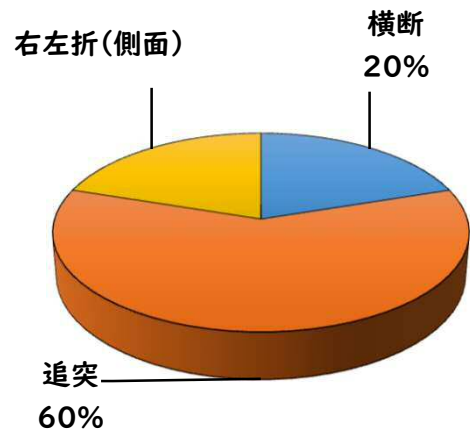

2 西区内の重点犯罪認知件数

【3月中 43 件】

住宅対象侵入盗	1 件
その他侵入盗	1 件
自動車盗	2 件
万引き	9 件
自転車盗	24 件
車上ねらい	1 件
部品ねらい	0 件
特殊詐欺	5 件

【1月～12月 165 件】

※3月の西区内刑法犯総数 80 件

※1～12月の西区内刑法犯総数 284 件

3 西警察署からのお願い

【特殊詐欺被害が多発！】

3月中特殊詐欺被害を5件認知しました。

金融機関職員や区役所職員、警察官を騙る犯人からの電話にだまされ、封筒に入れたキャッシュカードを手渡したり、すり替えられる手口、息子を騙るオレオレ詐欺のほか、前兆電話も多数発生しています。

こちらから
閲覧できます

☆犯人と直接会話をしない対策⇒固定電話を留守番電話設定

1 学区内の人身交通事故発生状況

【3月中 2件】

【1月~12月 5件】

○ 学区内の状況

追突 軽傷

浄心一丁目地内

普乗用×普自二

上名古屋三丁目地内

普乗用×中貨物

2 西区内の人身交通事故発生状況

【総数91件、3月中に39件発生】

3 西警察署からのお願い