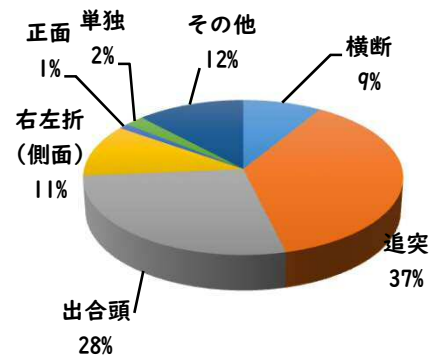

2 西区内の重点犯罪認知件数

【3月中 43 件】

住宅対象侵入盗	1 件
その他侵入盗	1 件
自動車盗	2 件
万引き	9 件
自転車盗	24 件
車上ねらい	1 件
部品ねらい	0 件
特殊詐欺	5 件

【1月～12月 165 件】

※3月の西区内刑法犯総数 80 件

※1～12月の西区内刑法犯総数 284 件

3 西警察署からのお願い

【特殊詐欺被害が多発！】

3月中特殊詐欺被害を5件認知しました。

金融機関職員や区役所職員、警察官を騙る犯人からの電話にだまされ、封筒に入れたキャッシュカードを手渡したり、すり替えられる手口、息子を騙るオレオレ詐欺のほか、前兆電話も多数発生しています。

こちらから
閲覧できます

☆犯人と直接会話をしない対策⇒固定電話を留守番電話設定

1 学区内の人身交通事故発生状況

【3月中 2件】

【1月~12月 5件】

○ 学区内の状況

追突 軽傷

浄心一丁目地内

普乗用×普自二

上名古屋三丁目地内

普乗用×中貨物

2 西区内の人身交通事故発生状況

【総数91件、3月中に39件発生】

3 西警察署からのお願い

【新入学児童等を交通事故から守りましょう！】

4月は、新入学児童を始め、入学、就職、転勤など新しい生活をスタートさせる方が多くなる季節です。不慣れな道路を行き交うドライバーや歩行者等が多くなりますので、心にゆとりを持って安全行動に努めましょう。

ドライバーの皆さんは、子どもや高齢者の方を見かけたら速度を落とすなど、思いやりのある運転をお願いします。