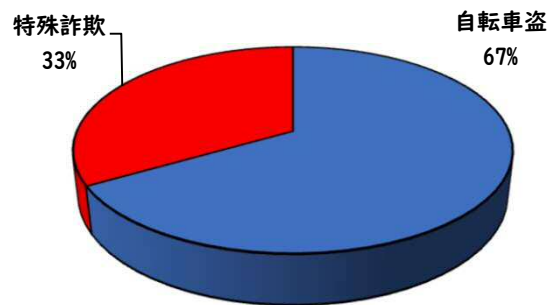

1 学区内の重点犯罪認知件数

【2月中 2 件】

【1月～12月 3件】

○ 学区内の状況

- ・ 自転車盗 1 件
- ・ 特殊詐欺 1 件

自宅の固定電話は留守番電話設定に！

※2月の学区内刑法犯総数 2 件

※1月～12月の学区内刑法犯総数 5 件

2 西区内の重点犯罪認知件数

【2月中 56 件】

【1月～12月 122 件】

- 住宅対象侵入盗 2 件
- その他侵入盗 2 件
- 自動車盗 0 件
- 万引き 11 件
- 自転車盗 26 件
- 車上ねらい 4 件
- 部品ねらい 3 件
- 特殊詐欺 8 件

※2月の西区内刑法犯総数 87 件

※1～12月の西区内刑法犯総数 204 件

3 西警察署からのお願い

【特殊詐欺被害が多発！】

○ 学区内の状況

側面 軽傷

栄生一丁目地内

普乗用×普乗用

2 西区内の人身交通事故発生状況

【総数52件、2月中に25件発生】

3 西警察署からのお願い

【3月から4月にかけて、自動車死者が多発傾向！】