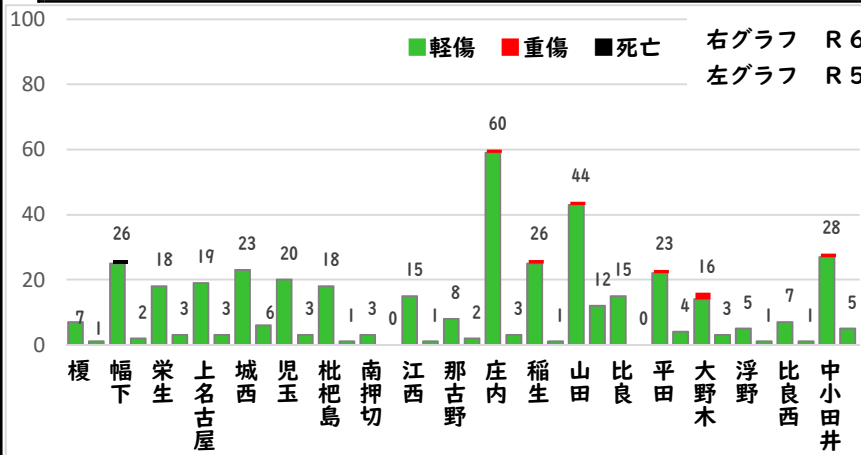

○ 学区内の状況

側面 軽傷

栄生一丁目地内

普乗用×普乗用

2 西区内の人身交通事故発生状況

【総数52件、2月中に25件発生】

3 西警察署からのお願い

【3月から4月にかけて、自動車死者が多発傾向！】

3月は、年度末の決算期を控え経済活動が活発化し、業務車両を始めとした自動車に関連する交通事故の多発が、予測されます。

シートベルトを正しく装着し、いつも以上に速度を控え、安全運転を心がけましょう。

夕暮れ時の前照灯早めの点灯をお願いします。

(3月の点灯時刻の目安は午後5時です。)