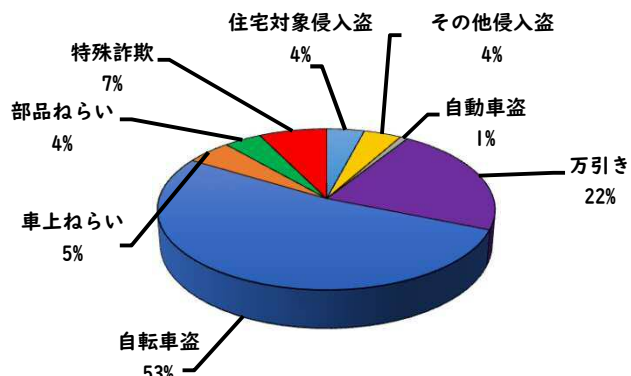

1 学区内の重点犯罪認知件数

【2月中 2 件】

【1月～12月 3件】

○ 学区内の状況

- ・ 自転車盗 1 件
- ・ 特殊詐欺 1 件

自宅の固定電話は留守番電話設定に！

※2月の学区内刑法犯総数 2 件

※1月～12月の学区内刑法犯総数 5 件

2 西区内の重点犯罪認知件数

【2月中 56 件】

【1月～12月 122 件】

- 住宅対象侵入盗 2 件
- その他侵入盗 2 件
- 自動車盗 0 件
- 万引き 11 件
- 自転車盗 26 件
- 車上ねらい 4 件
- 部品ねらい 3 件
- 特殊詐欺 8 件

※2月の西区内刑法犯総数 87 件

※1～12月の西区内刑法犯総数 204 件

3 西警察署からのお願い

【特殊詐欺被害が多発！】

○ 学区内の状況

側面 軽傷

栄生一丁目地内

普乗用×普乗用

2 西区内の人身交通事故発生状況

【総数52件、2月中に25件発生】

3 西警察署からのお願い

【3月から4月にかけて、自動車死者が多発傾向！】