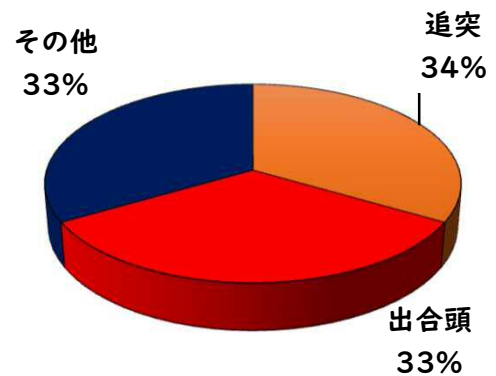

2 西区内の重点犯罪認知件数

【2月中 56 件】

【1月～12月 122 件】

- 住宅対象侵入盗 2 件
- その他侵入盗 2 件
- 自動車盗 0 件
- 万引き 11 件
- 自転車盗 26 件
- 車上ねらい 4 件
- 部品ねらい 3 件
- 特殊詐欺 8 件

※2月の西区内刑法犯総数 87 件

※1～12月の西区内刑法犯総数 204 件

3 西警察署からのお願い

【特殊詐欺被害が多発！】

2月中特殊詐欺被害が8件発生しました。

金融機関職員や区役所職員等を騙る犯人からの電話にだまされ、封筒に入れたキャッシュカードをすり替えられる手口が6件、息子を騙るオレオレ詐欺、医療費の還付金詐欺被害の他、前兆電話も多数発生しています。

☆在宅時も固定電話を留守番電話設定にする！

☆一人で判断せず、家族や警察に相談する！

こちらから  
閲覧できます

1 学区内の人身交通事故発生状況

【2月中 1件】

【1月~12月 3件】

○ 学区内の状況

側面 軽傷

栄生一丁目地内

普乗用×普乗用

2 西区内の人身交通事故発生状況

【総数52件、2月中に25件発生】

3 西警察署からのお願い

【3月から4月にかけて、自動車死者が多発傾向！】