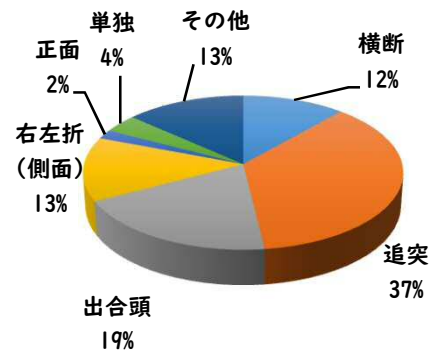

2 西区内の重点犯罪認知件数

【2月中 56 件】

【1月～12月 122 件】

- 住宅対象侵入盗 2 件
- その他侵入盗 2 件
- 自動車盗 0 件
- 万引き 11 件
- 自転車盗 26 件
- 車上ねらい 4 件
- 部品ねらい 3 件
- 特殊詐欺 8 件

※2月の西区内刑法犯総数 87 件

※1～12月の西区内刑法犯総数 204 件

3 西警察署からのお願い

【特殊詐欺被害が多発！】

2月中特殊詐欺被害が8件発生しました。

金融機関職員や区役所職員等を騙る犯人からの電話にだまされ、封筒に入れたキャッシュカードをすり替えられる手口が6件、息子を騙るオレオレ詐欺、医療費の還付金詐欺被害の他、前兆電話も多数発生しています。

☆在宅時も固定電話を留守番電話設定にする！

☆一人で判断せず、家族や警察に相談する！

こちらから  
閲覧できます

1 学区内の人身交通事故発生状況

【2月中 1件】

【1月~12月 3件】

○ 学区内の状況

側面 軽傷

栄生一丁目地内

普乗用×普乗用

2 西区内の人身交通事故発生状況

【総数52件、2月中に25件発生】

3 西警察署からのお願い

【3月から4月にかけて、自動車死者が多発傾向！】

3月は、年度末の決算期を控え経済活動が活発化し、業務車両を始めとした自動車に関連する交通事故の多発が、予測されます。

シートベルトを正しく装着し、いつも以上に速度を控え、安全運転を心がけましょう。

夕暮れ時の前照灯早めの点灯をお願いします。

(3月の点灯時刻の目安は午後5時です。)