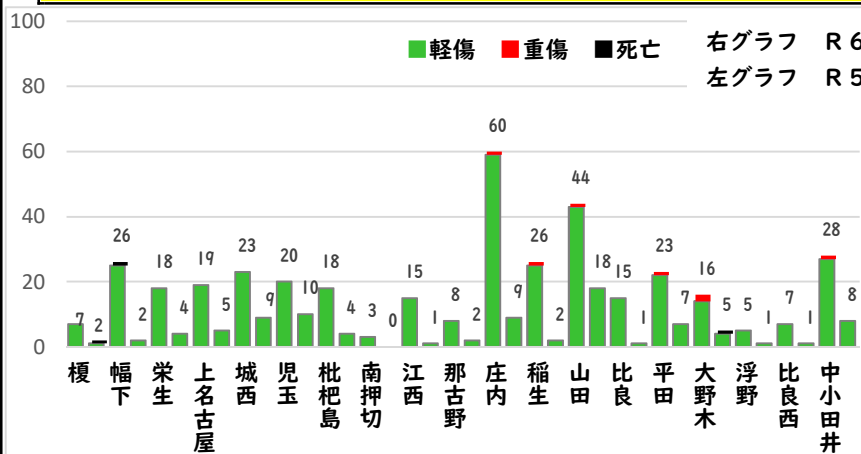

2 西区内の重点犯罪認知件数

【3月中 43 件】

【1月～12月 165 件】

住宅対象侵入盗	1 件
その他侵入盗	1 件
自動車盗	2 件
万引き	9 件
自転車盗	24 件
車上ねらい	1 件
部品ねらい	0 件
特殊詐欺	5 件

※3月の西区内刑法犯総数 80 件

※1～12月の西区内刑法犯総数 284 件

3 西警察署からのお願い

【特殊詐欺被害が多発！】

3月中特殊詐欺被害を5件認知しました。

金融機関職員や区役所職員、警察官を騙る犯人からの電話にだまされ、封筒に入れたキャッシュカードを手渡したり、すり替えられる手口、息子を騙るオレオレ詐欺のほか、前兆電話も多数発生しています。

こちらから
閲覧できます

☆犯人と直接会話をしない対策⇒固定電話を留守番電話設定

1 学区内の人身交通事故発生状況

【3月中 1件】

【1月~12月 4件】

○ 学区内の状況

出合頭 軽傷
栄生三丁目地内
不明×自転車

2 西区内の人身交通事故発生状況

【総数91件、3月中に39件発生】

3 西警察署からのお願い

【新入学児童等を交通事故から守りましょう！】

4月は、新入学児童を始め、入学、就職、転勤など新しい生活をスタートさせる方が多くなる季節です。不慣れな道路を行き交うドライバーや歩行者等が多くなりますので、心にゆとりを持って安全行動に努めましょう。

ドライバーの皆さんは、子どもや高齢者の方を見かけたら速度を落とすなど、思いやりのある運転をお願いします。