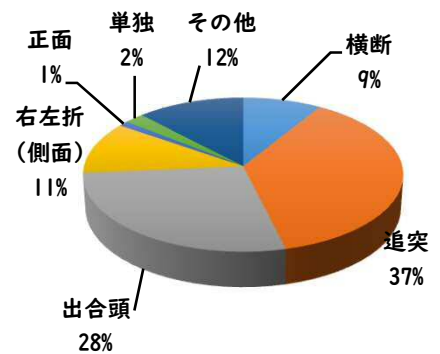

2 西区内の重点犯罪認知件数

【3月中 43 件】

【1月～12月 165 件】

住宅対象侵入盗	1 件
その他侵入盗	1 件
自動車盗	2 件
万引き	9 件
自転車盗	24 件
車上ねらい	1 件
部品ねらい	0 件
特殊詐欺	5 件

※3月の西区内刑法犯総数 80 件

※1～12月の西区内刑法犯総数 284 件

3 西警察署からのお願い

【特殊詐欺被害が多発！】

3月中特殊詐欺被害を5件認知しました。

金融機関職員や区役所職員、警察官を騙る犯人からの電話にだまされ、封筒に入れたキャッシュカードを手渡したり、すり替えられる手口、息子を騙るオレオレ詐欺のほか、前兆電話も多数発生しています。

こちらから
閲覧できます

☆犯人と直接会話をしない対策⇒固定電話を留守番電話設定

1 学区内の人身交通事故発生状況

【3月中 1件】

【1月~12月 4件】

○ 学区内の状況

出合頭 軽傷
栄生三丁目地内
不明×自転車

2 西区内の人身交通事故発生状況

【総数91件、3月中に39件発生】

3 西警察署からのお願い

【新入学児童等を交通事故から守りましょう！】

4月は、新入学児童を始め、入学、就職、転勤など新しい生活をスタートさせる方が多くなる季節です。不慣れな道路を行き交うドライバーや歩行者等が多くなりますので、心にゆとりを持って安全行動に努めましょう。

ドライバーの皆さんは、子どもや高齢者の方を見かけたら速度を落とすなど、思いやりのある運転をお願いします。