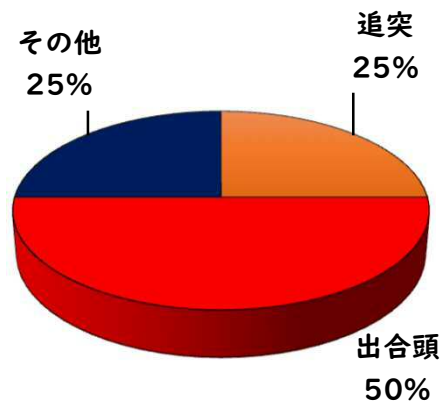

2 西区内の重点犯罪認知件数

【3月中 43 件】

【1月～12月 165 件】

住宅対象侵入盗	1 件
その他侵入盗	1 件
自動車盗	2 件
万引き	9 件
自転車盗	24 件
車上ねらい	1 件
部品ねらい	0 件
特殊詐欺	5 件

※3月の西区内刑法犯総数 80 件

※1～12月の西区内刑法犯総数 284 件

3 西警察署からのお願い

【特殊詐欺被害が多発！】

3月中特殊詐欺被害を5件認知しました。

金融機関職員や区役所職員、警察官を騙る犯人からの電話にだまされ、封筒に入れたキャッシュカードを手渡したり、すり替えられる手口、息子を騙るオレオレ詐欺のほか、前兆電話も多数発生しています。

こちらから
閲覧できます

☆犯人と直接会話をしない対策⇒固定電話を留守番電話設定

1 学区内の人身交通事故発生状況

【3月中 1件】

【1月~12月 4件】

○ 学区内の状況

出合頭 軽傷
栄生三丁目地内
不明×自転車

2 西区内の人身交通事故発生状況

【総数91件、3月中に39件発生】

3 西警察署からのお願い

【新入学児童等を交通事故から守りましょう！】

4月は、新入学児童を始め、入学、就職、転勤など新しい生活をスタートさせる方が多くなる季節です。不慣れな道路を行き交うドライバーや歩行者等が多くなりますので、心にゆとりを持って安全行動に努めましょう。

ドライバーの皆さんは、子どもや高齢者の方を見かけたら速度を落とすなど、思いやりのある運転をお願いします。