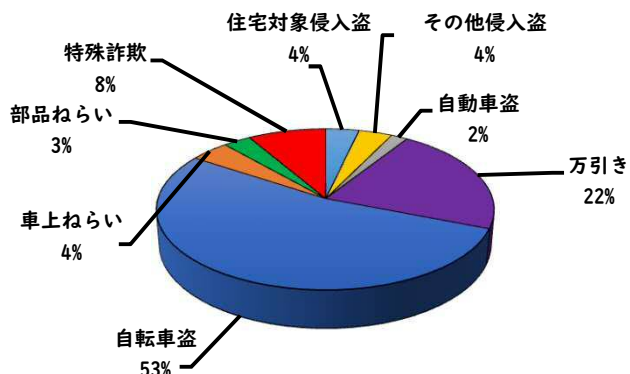

1 学区内の重点犯罪認知件数

【3月中 1 件】

【1月～12月 4件】

○ 学区内の状況

・特殊詐欺 1 件

自宅の固定電話は留守番電話設定に！

※3月の学区内刑法犯総数 1 件

※1月～12月の学区内刑法犯総数 5 件

2 西区内の重点犯罪認知件数

【3月中 43 件】

【1月～12月 165 件】

住宅対象侵入盗	1 件
その他侵入盗	1 件
自動車盗	2 件
万引き	9 件
自転車盗	24 件
車上ねらい	1 件
部品ねらい	0 件
特殊詐欺	5 件

※3月の西区内刑法犯総数 80 件

※1～12月の西区内刑法犯総数 284 件

3 西警察署からのお願い

【特殊詐欺被害が多発！】

出合頭 軽傷
栄生三丁目地内
不明×自転車

2 西区内の人身交通事故発生状況

【総数91件、3月中に39件発生】

3 西警察署からのお願い

【新入学児童等を交通事故から守りましょう！】

4月は、新入学児童を始め、入学、就職、転勤など新しい生活をスタートさせる方が多くなる季節です。不慣れな道路を行き交うドライバーや歩行者等が多くなりますので、心にゆとりを持って安全行動に努めましょう。

ドライバーの皆さんは、子どもや高齢者の方を見かけたら速度を落とすなど、思いやりのある運転をお願いします。