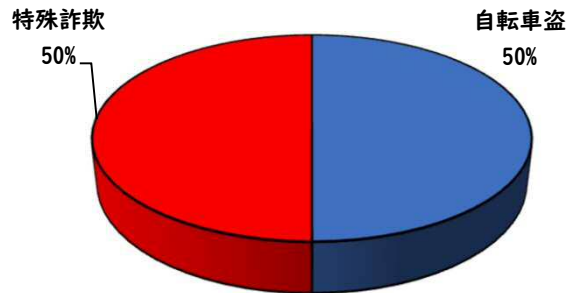

1 学区内の重点犯罪認知件数

【3月中 1 件】

【1月～12月 4件】

○ 学区内の状況

・特殊詐欺 1 件

自宅の固定電話は留守番電話設定に！

※3月の学区内刑法犯総数 1 件

※1月～12月の学区内刑法犯総数 5 件

2 西区内の重点犯罪認知件数

【3月中 43 件】

【1月～12月 165 件】

住宅対象侵入盗	1 件
その他侵入盗	1 件
自動車盗	2 件
万引き	9 件
自転車盗	24 件
車上ねらい	1 件
部品ねらい	0 件
特殊詐欺	5 件

※3月の西区内刑法犯総数 80 件

※1～12月の西区内刑法犯総数 284 件

3 西警察署からのお願い

【特殊詐欺被害が多発！】