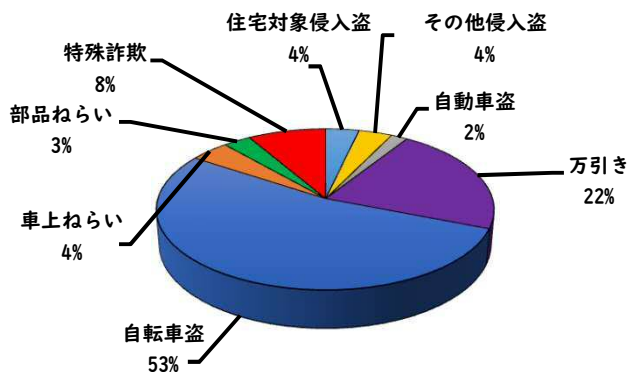

1 学区内の重点犯罪認知件数

【3月中 10 件】

【1月～12月 38件】

○ 学区内の状況

- ・万引き 4件
- ・自転車盗 5件
- ・特殊詐欺 1件

自宅固定電話
は、留守番電話
設定に！

※3月の学区内刑法犯総数 13 件

※1月～12月の学区内刑法犯総数 51 件

2 西区内の重点犯罪認知件数

【3月中 43 件】

【1月～12月 165 件】

- 住宅対象侵入盗 1 件
- その他侵入盗 1 件
- 自動車盗 2 件
- 万引き 9 件
- 自転車盗 24 件
- 車上ねらい 1 件
- 部品ねらい 0 件
- 特殊詐欺 5 件

※3月の西区内刑法犯総数 80 件

※1～12月の西区内刑法犯総数 284 件

3 西警察署からのお願い

【特殊詐欺被害が多発！】