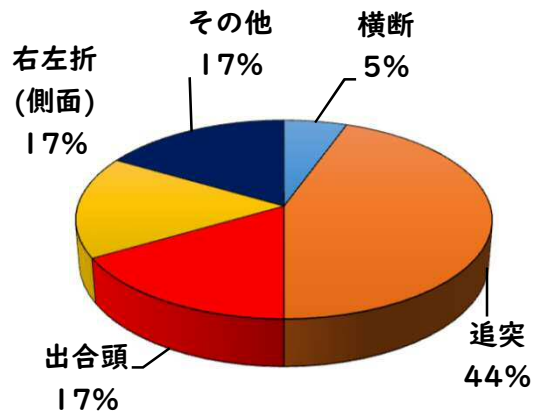

2 西区内の重点犯罪認知件数

【3月中 43 件】

【1月～12月 165 件】

- 住宅対象侵入盗 1 件
- その他侵入盗 1 件
- 自動車盗 2 件
- 万引き 9 件
- 自転車盗 24 件
- 車上ねらい 1 件
- 部品ねらい 0 件
- 特殊詐欺 5 件

※3月の西区内刑法犯総数 80 件

※1～12月の西区内刑法犯総数 284 件

3 西警察署からのお願い

【特殊詐欺被害が多発！】

出合頭 軽傷

上小田井一丁目地内 普乗用×普乗用

貴生町地内 普乗用×自転車

二方町地内 普乗用×自転車

側面 軽傷

南川町地内 普乗用×普自二

八筋町地内 普乗用×自転車

追突 軽傷

貴生町地内 普乗用×普乗用

2 西区内の人身交通事故発生状況

【総数91件、3月中に39件発生】

3 西警察署からのお願い

【新入学児童等を交通事故から守りましょう！】

4月は、新入学児童を始め、入学、就職、転勤など新しい生活をスタートさせる方が多くなる季節です。不慣れな道路を行き交うドライバーや歩行者等が多くなりますので、心にゆとりを持って安全行動に努めましょう。

ドライバーの皆さんは、子どもや高齢者の方を見かけたら速度を落とすなど、思いやりのある運転をお願いします。