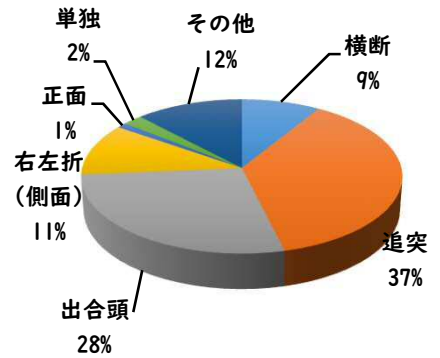

2 西区内の重点犯罪認知件数

【3月中 43 件】

【1月～12月 165 件】

- 住宅対象侵入盗 1 件
- その他侵入盗 1 件
- 自動車盗 2 件
- 万引き 9 件
- 自転車盗 24 件
- 車上ねらい 1 件
- 部品ねらい 0 件
- 特殊詐欺 5 件

※3月の西区内刑法犯総数 80 件

※1～12月の西区内刑法犯総数 284 件

3 西警察署からのお願い

【特殊詐欺被害が多発！】

3月中特殊詐欺被害を5件認知しました。

金融機関職員や区役所職員、警察官を騙る犯人からの電話にだまされ、封筒に入れたキャッシュカードを手渡したり、すり替えられる手口、息子を騙るオレオレ詐欺のほか、前兆電話も多数発生しています。

こちらから
閲覧できます

☆犯人と直接会話をしない対策→固定電話を留守番電話設定

1 学区内の人身交通事故発生状況

【3月中 6件】

【1月~12月 18件】

○ 学区内の状況

出合頭 軽傷

上小田井一丁目地内 普乗用×普乗用

貴生町地内 普乗用×自転車

二方町地内 普乗用×自転車

側面 軽傷

南川町地内 普乗用×普自二

八筋町地内 普乗用×自転車

追突 軽傷

貴生町地内 普乗用×普乗用

2 西区内の人身交通事故発生状況

【総数91件、3月中に39件発生】

3 西警察署からのお願い

【新入学児童等を交通事故から守りましょう！】

4月は、新入学児童を始め、入学、就職、転勤など新しい生活をスタートさせる方が多くなる季節です。不慣れな道路を行き交うドライバーや歩行者等が多くなりますので、心にゆとりを持って安全行動に努めましょう。

ドライバーの皆さんは、子どもや高齢者の方を見かけたら速度を落とすなど、思いやりのある運転をお願いします。