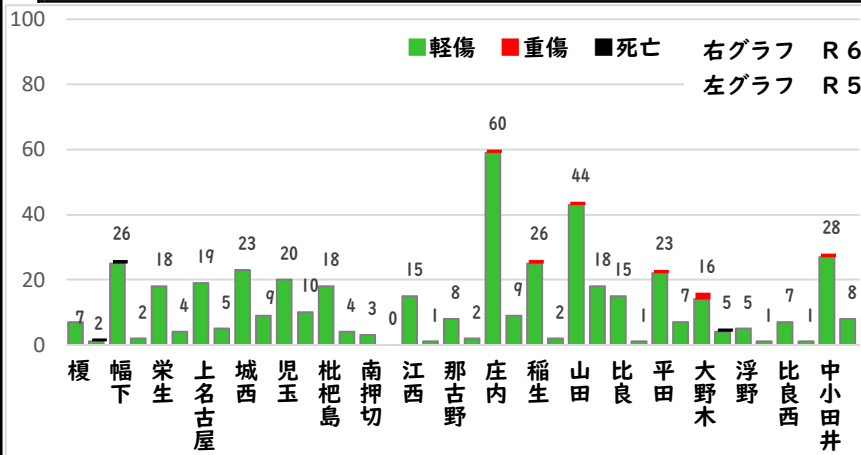

出合頭 軽傷

上小田井一丁目地内 普乗用×普乗用

貴生町地内 普乗用×自転車

二方町地内 普乗用×自転車

側面 軽傷

南川町地内 普乗用×普自二

八筋町地内 普乗用×自転車

追突 軽傷

貴生町地内 普乗用×普乗用

2 西区内の人身交通事故発生状況

【総数91件、3月中に39件発生】

3 西警察署からのお願い

【新入学児童等を交通事故から守りましょう！】

4月は、新入学児童を始め、入学、就職、転勤など新しい生活をスタートさせる方が多くなる季節です。不慣れな道路を行き交うドライバーや歩行者等が多くなりますので、心にゆとりを持って安全行動に努めましょう。

ドライバーの皆さんは、子どもや高齢者の方を見かけたら速度を落とすなど、思いやりのある運転をお願いします。