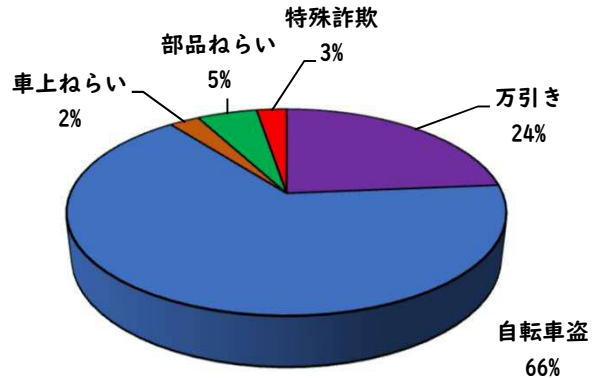

1 学区内の重点犯罪認知件数

【3月中 10 件】

【1月～12月 38件】

○ 学区内の状況

- ・万引き 4件
- ・自転車盗 5件
- ・特殊詐欺 1件

自宅固定電話
は、留守番電話
設定に！

※3月の学区内刑法犯総数 13 件

※1月～12月の学区内刑法犯総数 51 件

2 西区内の重点犯罪認知件数

【3月中 43 件】

【1月～12月 165 件】

- 住宅対象侵入盗 1 件
- その他侵入盗 1 件
- 自動車盗 2 件
- 万引き 9 件
- 自転車盗 24 件
- 車上ねらい 1 件
- 部品ねらい 0 件
- 特殊詐欺 5 件

※3月の西区内刑法犯総数 80 件

※1～12月の西区内刑法犯総数 284 件

3 西警察署からのお願い

【特殊詐欺被害が多発！】