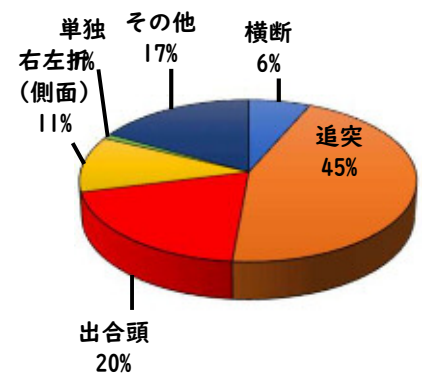

1 3月の犯罪発生 (主要犯罪)

【学区内 1 件】

※学区内刑法犯の総数2件

【西区内 69 件】

※西区内刑法犯の総数181件

2 3月の犯罪発生件数 (主要犯罪)

○ 学区内の状況

・3月中の主要罪種(右の犯罪)はありませんでした。

西区内(総数 16 件)	
住宅対象侵入盗	2 件
その他侵入盗	1 件
ひったくり	1 件
自動車盗	3 件
オートバイ盗	1 件
自転車盗	8 件
車上ねらい	1 件
部品ねらい	2 件
特殊詐欺	1 件

※西区内3月の刑法犯総数 56 件

今後とも防犯対策を
お願いします。

3 西警察署からのお願い

自動車盗被害が多発!

自動車盗被害が本年に入り12件発生
しています。

防犯対策の基本は、「鍵をかけること」です。
第一に施錠確認をし、次にハンドル固定装置
やタイヤ固定装置等で、施錠対策の強化をお願
いします。

施錠プラスワン(+1)対策を習慣づけましょう。

こちらから
閲覧できます

1 学区内の人身交通事故の発生状況 (3月)

比良西小学校

【この地図の作成に当たっては、国土地理院表の海部を等て、同院発行の基礎地図情報を使用した。(海部番号 R 2/H6 100%)】

交通事故
発生地点
凡例

- 追突
- 単独
- 出合頭
- 右左折
- × 横断中
- ↓ 正面
- × その他

【総数 1件】 3月中に 1件発生

2 西区内の人身交通事故の発生状況 (3月)

【総数 107件】 3月中に 45件発生

3 西警察署からのお願い

みんなで守ろう交通ルール。

4月は、年度始めの月であり、多くの方が入学、就職、転勤など新しい生活をスタートさせる季節です。地理不案内な道を行き交うドライバーや歩行者等が多くなりますので、心にゆとりを持って、より一層の安全行動を心掛け、悲しい交通事故を1件でも多く減らしていきましょう。