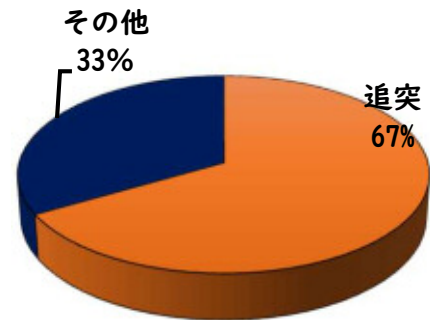

西区内(総数 16 件)	
住宅対象侵入盗	2 件
その他侵入盗	1 件
ひったくり	1 件
自動車盗	3 件
オートバイ盗	1 件
自転車盗	8 件
車上ねらい	1 件
部品ねらい	2 件
特殊詐欺	1 件

※西区内3月の刑法犯総数 56 件

今後とも防犯対策を
お願いします。

3 西警察署からのお願い

自動車盗被害が多発!

自動車盗被害が本年に入り12件発生
しています。

防犯対策の基本は、「鍵をかけること」です。
第一に施錠確認をし、次にハンドル固定装置
やタイヤ固定装置等で、施錠対策の強化をお願
いします。

施錠プラスワン(+1)対策を習慣づけましょう。

こちらから
閲覧できます

1 学区内の人身交通事故の発生状況 (3月)

比良西小学校

【この地図の作成に当たっては、国土地理院表の海部を等て、同院発行の基礎地図情報を使用した。(海部番号 R 2/H6 100%)】

交通事故
発生地点
凡例

- 追突
- 単独
- 出合頭
- 右左折
- × 横断中
- ↓ 正面
- × その他

【総数 1件】 3月中に 1件発生

2 西区内の人身交通事故の発生状況 (3月)

【総数 107件】 3月中に 45件発生

3 西警察署からのお願い

みんなで守ろう交通ルール。

4月は、年度始めの月であり、多くの方が入学、就職、転勤など新しい生活をスタートさせる季節です。地理不案内な道を行き交うドライバーや歩行者等が多くなりますので、心にゆとりを持って、より一層の安全行動を心掛け、悲しい交通事故を1件でも多く減らしていきましょう。