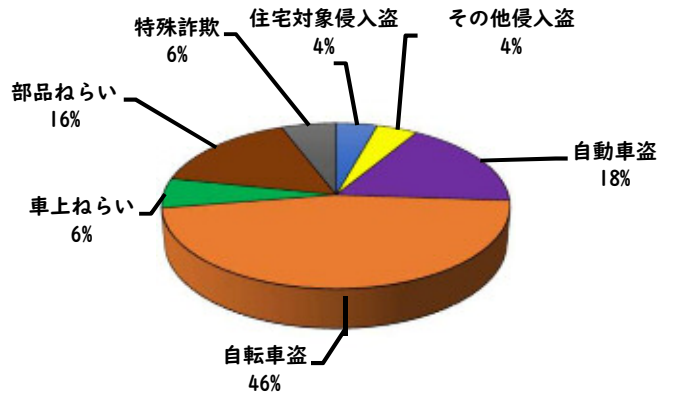

1 3月の犯罪発生 (主要犯罪)

【学区内 1 件】

※学区内刑法犯の総数2件

【西区内 69 件】

※西区内刑法犯の総数181件

2 3月の犯罪発生件数 (主要犯罪)

○ 学区内の状況

・3月中の主要罪種(右の犯罪)はありませんでした。

西区内(総数 16 件)	
住宅対象侵入盗	2 件
その他侵入盗	1 件
ひったくり	1 件
自動車盗	3 件
オートバイ盗	1 件
自転車盗	8 件
車上ねらい	1 件
部品ねらい	2 件
特殊詐欺	1 件

※西区内3月の刑法犯総数 56 件

今後とも防犯対策を
お願いします。

3 西警察署からのお願い

自動車盗被害が多発!

自動車盗被害が本年に入り12件発生
しています。

防犯対策の基本は、「鍵をかけること」です。
第一に施錠確認をし、次にハンドル固定装置
やタイヤ固定装置等で、施錠対策の強化をお願
いします。

2 西区内の人身交通事故の発生状況 (3月)

【総数 107件】 3月中に 45件発生

3 西警察署からのお願い

みんなで守ろう交通ルール。

4月は、年度始めの月であり、多くの方が入学、就職、転勤など新しい生活をスタートさせる季節です。地理不案内な道を行き交うドライバーや歩行者等が多くなりますので、心にゆとりを持って、より一層の安全行動を心掛け、悲しい交通事故を1件でも多く減らしていきましょう。