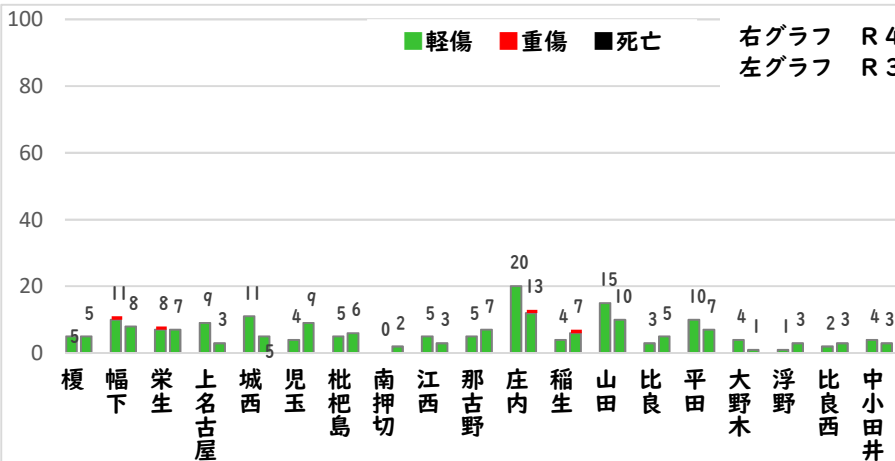

今後も防犯対策をお願いします。

西区内(総数 16 件)	
住宅対象侵入盗	2 件
その他侵入盗	件
ひったくり	件
自動車盗	3 件
オートバイ盗	件
自転車盗	8 件
車上ねらい	件
部品ねらい	2 件
特殊詐欺	1 件

※西区内3月の刑法犯総数 56 件

3 西警察署からのお願い

自動車盗被害が多発!

自動車盗被害が本年に入り12件発生しています。

防犯対策の基本は、「鍵をかけること」です。第一に施錠確認をし、次にハンドル固定装置やタイヤ固定装置等で、施錠対策の強化をお願いします。

施錠プラスワン(+1)対策を習慣づけましょう。

こちらから
閲覧できます

1 学区内の人身交通事故の発生状況 (3月)

- 交通事故発生地点凡例
- 追突
 - 単独
 - 出合頭
 - 右左折
 - × 横断中
 - ↓ 正面
 - × その他

【総数 7件】 3月中5件発生

稲生小学校

「この地図の作成に当たっては、国土地理院員の承認を得て、同院発行の基礎地図情報を使用した。(原簿番号 R 2JH6 100G)」

2 西区内の人身交通事故の発生状況 (3月)

【総数 107件】 3月中に 45件発生

3 西警察署からのお願い

みんなで守ろう交通ルール。

4月は、年度始めの月であり、多くの方が入学、就職、転勤など新しい生活をスタートさせる季節です。地理不案内な道を行き交うドライバーや歩行者等が多くなりますので、心にゆとりを持って、より一層の安全行動を心掛け、悲しい交通事故を1件でも多く減らしていきましょう。