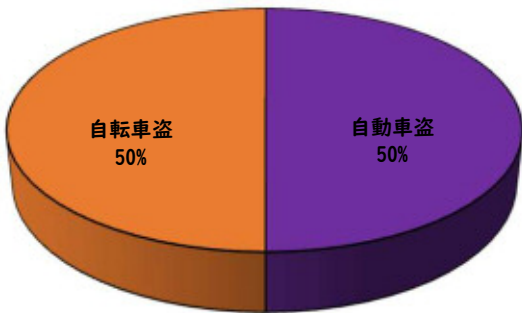

1 3月の犯罪発生(主要犯罪)

【学区内 2 件】

※学区内刑法犯の総数9件

【西区内 69 件】

※西区内刑法犯の総数181件

2 3月の犯罪発生件数(主要犯罪)

○ 学区内の状況

- ・3月中の主要犯罪(右の犯罪)の発生はありませんでした。

今後も防犯対策をお願いします。

西区内(総数 16 件)	
住宅対象侵入盗	2 件
その他侵入盗	件
ひったくり	件
自動車盗	3 件
オートバイ盗	件
自転車盗	8 件
車上ねらい	件
部品ねらい	2 件
特殊詐欺	1 件

※西区内3月の刑法犯総数 56 件

3 西警察署からのお願い

自動車盗被害が多発!

自動車盗被害が本年に入り12件発生しています。

防犯対策の基本は、「鍵をかけること」です。第一に施錠確認をし、次にハンドル固定装置やタイヤ固定装置等で、施錠対策の強化をお願いします。

2 西区内の人身交通事故の発生状況 (3月)

【総数 107件】 3月中に 45件発生

3 西警察署からのお願い

みんなで守ろう交通ルール。

4月は、年度始めの月であり、多くの方が入学、就職、転勤など新しい生活をスタートさせる季節です。地理不案内な道を行き交うドライバーや歩行者等が多くなりますので、心にゆとりを持って、より一層の安全行動を心掛け、悲しい交通事故を1件でも多く減らしていきましょう。