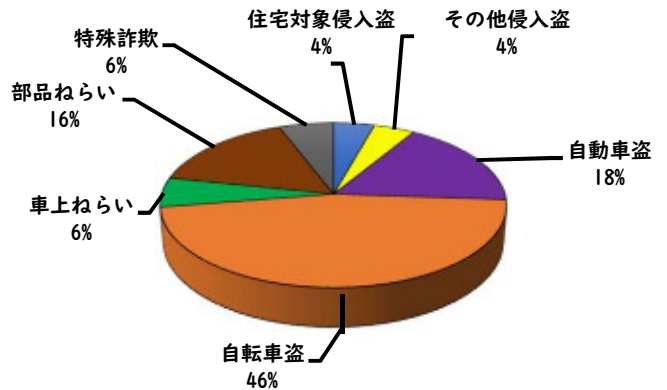

1 3月の犯罪発生(主要犯罪)

【学区内 2 件】

※学区内刑法犯の総数9件

【西区内 69 件】

※西区内刑法犯の総数181件

2 3月の犯罪発生件数(主要犯罪)

○ 学区内の状況

- ・3月中の主要犯罪(右の犯罪)の発生はありませんでした。

今後も防犯対策をお願いします。

西区内(総数 16 件)	
住宅対象侵入盗	2 件
その他侵入盗	件
ひったくり	件
自動車盗	3 件
オートバイ盗	件
自転車盗	8 件
車上ねらい	件
部品ねらい	2 件
特殊詐欺	1 件

※西区内3月の刑法犯総数 56 件

3 西警察署からのお願い

自動車盗被害が多発!

自動車盗被害が本年に入り12件発生しています。

防犯対策の基本は、「鍵をかけること」です。第一に施錠確認をし、次にハンドル固定装置やタイヤ固定装置等で、施錠対策の強化をお願いします。

2 西区内の人身交通事故の発生状況 (3月)

【総数 107件】 3月中に 45件発生

3 西警察署からのお願い

みんなで守ろう交通ルール。

4月は、年度始めの月であり、多くの方が入学、就職、転勤など新しい生活をスタートさせる季節です。地理不案内な道を行き交うドライバーや歩行者等が多くなりますので、心にゆとりを持って、より一層の安全行動を心掛け、悲しい交通事故を1件でも多く減らしていきましょう。