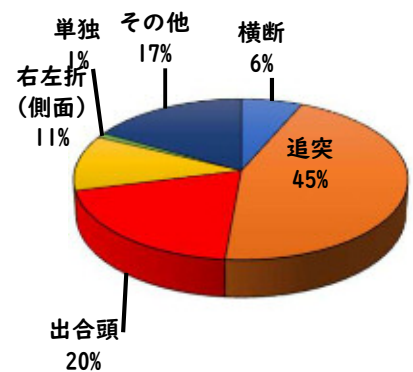

1 3月の犯罪発生(主要犯罪)

【学区内 2 件】

※学区内刑法犯の総数9件

【西区内 69 件】

※西区内刑法犯の総数181件

2 3月の犯罪発生件数(主要犯罪)

○ 学区内の状況

- ・3月中の主要犯罪(右の犯罪)の発生はありませんでした。

今後も防犯対策をお願いします。

西区内(総数 16 件)	
住宅対象侵入盗	2 件
その他侵入盗	件
ひったくり	件
自動車盗	3 件
オートバイ盗	件
自転車盗	8 件
車上ねらい	件
部品ねらい	2 件
特殊詐欺	1 件

※西区内3月の刑法犯総数 56 件

3 西警察署からのお願い

自動車盗被害が多発!

自動車盗被害が本年に入り12件発生しています。

防犯対策の基本は、「鍵をかけること」です。第一に施錠確認をし、次にハンドル固定装置やタイヤ固定装置等で、施錠対策の強化をお願いします。

施錠プラスワン(+1)対策を習慣づけましょう。

こちらから
閲覧できます

1 学区内の人身交通事故の発生状況 (3月)

- 交通事故発生地点凡例
- 追突
 - 単独
 - 出合頭
 - 右左折
 - × 横断中
 - ↓ 正面
 - × その他

【総数 7件】 3月中5件発生

稲生小学校

「この地図の作成に当たっては、国土地理院員の承認を得て、同院発行の基礎地図情報を使用した。(原簿番号 R 2JH6 100G)」

2 西区内の人身交通事故の発生状況 (3月)

【総数 107件】 3月中に 45件発生

3 西警察署からのお願い

みんなで守ろう交通ルール。

4月は、年度始めの月であり、多くの方が入学、就職、転勤など新しい生活をスタートさせる季節です。地理不案内な道を行き交うドライバーや歩行者等が多くなりますので、心にゆとりを持って、より一層の安全行動を心掛け、悲しい交通事故を1件でも多く減らしていきましょう。