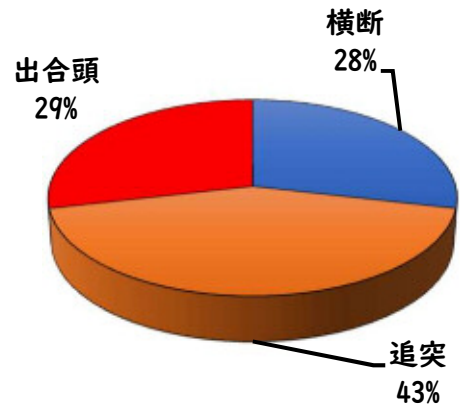

今後も防犯対策をお願いします。

西区内(総数 16 件)	
住宅対象侵入盗	2 件
その他侵入盗	件
ひったくり	件
自動車盗	3 件
オートバイ盗	件
自転車盗	8 件
車上ねらい	件
部品ねらい	2 件
特殊詐欺	1 件

※西区内3月の刑法犯総数 56 件

3 西警察署からのお願い

自動車盗被害が多発!

自動車盗被害が本年に入り12件発生しています。

防犯対策の基本は、「鍵をかけること」です。第一に施錠確認をし、次にハンドル固定装置やタイヤ固定装置等で、施錠対策の強化をお願いします。

施錠プラスワン(+1)対策を習慣づけましょう。

こちらから
閲覧できます

1 学区内の人身交通事故の発生状況 (3月)

- 交通事故発生地点凡例
- 追突
 - 単独
 - 出合頭
 - 右左折
 - × 横断中
 - ↓ 正面
 - × その他

【総数 7件】 3月中5件発生

稲生小学校

「この地図の作成に当たっては、国土地理院員の承認を得て、同院発行の基礎地図情報を使用した。(原簿番号 R 2JH6 100G)」

2 西区内の人身交通事故の発生状況 (3月)

【総数 107件】 3月中に 45件発生

3 西警察署からのお願い

みんなで守ろう交通ルール。

4月は、年度始めの月であり、多くの方が入学、就職、転勤など新しい生活をスタートさせる季節です。地理不案内な道を行き交うドライバーや歩行者等が多くなりますので、心にゆとりを持って、より一層の安全行動を心掛け、悲しい交通事故を1件でも多く減らしていきましょう。