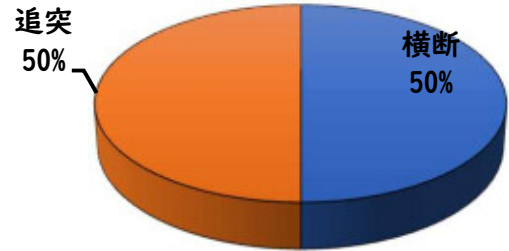

| | |
|---------------|------|
| 西区内 (総数 36 件) | |
| 住宅対象侵入盗 | 1 件 |
| その他侵入盗 | 1 件 |
| ひったくり | 1 件 |
| 自動車盗 | 3 件 |
| オートバイ盗 | 1 件 |
| 自転車盗 | 19 件 |
| 車上ねらい | 3 件 |
| 部品ねらい | 8 件 |
| 特殊詐欺 | 2 件 |

※西区内2月の刑法犯総数 71 件

3 西警察署からのお願い

特殊詐欺の前兆電話が急増

区役所職員を騙る還付金詐欺電話や百貨店等を騙りキャッシュカードをだまし取る詐欺の前兆電話が急増しています。

- ・ 「還付金」 + 「ATM」は詐欺です。役所の窓口で直接問い合わせましょう!
- ・ 他人に暗証番号は教えない。他人にキャッシュカードを渡さない!

こちらから閲覧できます

1 学区内の人身交通事故の発生状況(2月)

交通事故
発生地点
凡例

- 追突
- 単独
- 出合頭
- 右左折
- × 横断中
- ↓ 正面
- × その他

稲生小学校

【この地図の作成に当たっては、国土情報院の地図データ、同院発行の基礎地図情報を使用し、(原図番号R24H61005)】

【総数 2件】 2月中の発生はありません

2 西区内の人身交通事故の発生状況(2月)

【総数 62件】 2月中に 29 件発生

3 西警察署からのお願い

春休みを向かえ子どもたちの飛び出しに注意

西区内では人身事故が、前年対比で減少していますが、3月は学校が春休みに入り、子どもの事故が懸念されます。