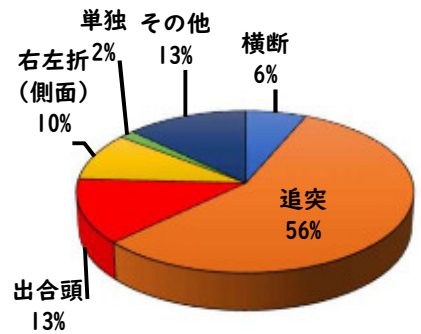

| | |
|---------------|------|
| 西区内 (総数 36 件) | |
| 住宅対象侵入盗 | 1 件 |
| その他侵入盗 | 1 件 |
| ひったくり | 1 件 |
| 自動車盗 | 3 件 |
| オートバイ盗 | 1 件 |
| 自転車盗 | 19 件 |
| 車上ねらい | 3 件 |
| 部品ねらい | 8 件 |
| 特殊詐欺 | 2 件 |

※西区内2月の刑法犯総数 71 件

3 西警察署からのお願い

特殊詐欺の前兆電話が急増

区役所職員を騙る還付金詐欺電話や百貨店等を騙りキャッシュカードをだまし取る詐欺の前兆電話が急増しています。

- ・ 「還付金」 + 「ATM」は詐欺です。役所の窓口で直接問い合わせましょう!
- ・ 他人に暗証番号は教えない。他人にキャッシュカードを渡さない!

こちらから閲覧できます

1 学区内の人身交通事故の発生状況(2月)

交通事故
発生地点
凡例

- 追突
- 単独
- 出合頭
- 右左折
- × 横断中
- ↓ 正面
- × その他

稲生小学校

【この地図の作成に当たっては、国土情報院の地図データ、同院発行の基礎地図情報を使用し、(原図番号R24H61005)】

【総数 2件】 2月中の発生はありません

2 西区内の人身交通事故の発生状況(2月)

【総数 62件】 2月中に 29 件発生

3 西警察署からのお願い

春休みを向かえ子どもたちの飛び出しに注意

西区内では人身事故が、前年対比で減少していますが、3月は学校が春休みに入り、子どもの事故が懸念されます。