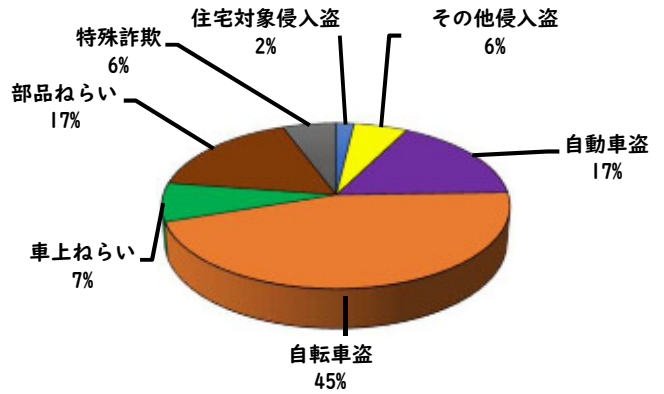

1 2月の犯罪発生(主要罪種)

【学区内 2 件】

※学区内刑法犯の総数 5 件

【西区内 53 件】

※西区内刑法犯の総数125件

2 1月の犯罪発生件数(主要罪種)

- 学区内の状況
- ・ 自転車盗 1 件

・ 施錠した自転車が盗まれました!

| | |
|---------------|------|
| 西区内 (総数 36 件) | |
| 住宅対象侵入盗 | 1 件 |
| その他侵入盗 | 1 件 |
| ひったくり | 1 件 |
| 自動車盗 | 3 件 |
| オートバイ盗 | 1 件 |
| 自転車盗 | 19 件 |
| 車上ねらい | 3 件 |
| 部品ねらい | 8 件 |
| 特殊詐欺 | 2 件 |

※西区内2月の刑法犯総数 71 件