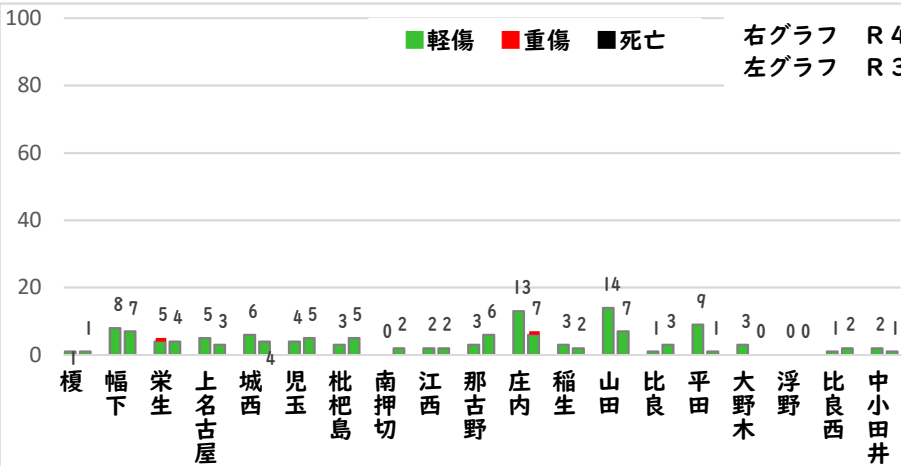

1 2月の犯罪発生(主要罪種)

【学区内 2 件】

※学区内刑法犯の総数 5 件

【西区内 53 件】

※西区内刑法犯の総数125件

2 1月の犯罪発生件数(主要罪種)

- 学区内の状況
- ・ 自転車盗 1 件

・ 施錠した自転車が盗まれました!

| | |
|---------------|------|
| 西区内 (総数 36 件) | |
| 住宅対象侵入盗 | 1 件 |
| その他侵入盗 | 1 件 |
| ひったくり | 1 件 |
| 自動車盗 | 3 件 |
| オートバイ盗 | 1 件 |
| 自転車盗 | 19 件 |
| 車上ねらい | 3 件 |
| 部品ねらい | 8 件 |
| 特殊詐欺 | 2 件 |

※西区内2月の刑法犯総数 71 件

3 西警察署からのお願い

特殊詐欺の前兆電話が急増

区役所職員を騙る還付金詐欺電話や百貨店等を騙りキャッシュカードをだまし取る詐欺の前兆電話が急増しています。

- ・ 「還付金」 + 「ATM」は詐欺です。役所の窓口で直接問い合わせましょう!
- ・ 他人に暗証番号は教えない。他人にキャッシュカードを渡さない!

こちらから閲覧できます

1 学区内の人身交通事故の発生状況(2月)

交通事故
発生地点
凡例

- 追突
- 単独
- 出合頭
- 右左折
- × 横断中
- ↓ 正面
- × その他

稲生小学校

【この地図の作成に当たっては、国土情報院の地図データ、同院発行の基礎地図情報を使用し、(原図番号R24H61005)】

【総数 2件】 2月中の発生はありません

2 西区内の人身交通事故の発生状況(2月)

【総数 62件】 2月中に 29 件発生

3 西警察署からのお願い

春休みを向かえ子どもたちの飛び出しに注意

西区内では人身事故が、前年対比で減少していますが、3月は学校が春休みに入り、子どもの事故が懸念されます。