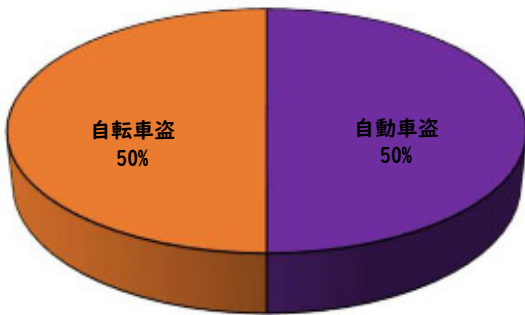

1 2月の犯罪発生(主要罪種)

【学区内 2 件】

※学区内刑法犯の総数 5 件

【西区内 53 件】

※西区内刑法犯の総数125件

2 1月の犯罪発生件数(主要罪種)

- 学区内の状況
- ・ 自転車盗 1 件

・ 施錠した自転車が盗まれました!

| | |
|---------------|------|
| 西区内 (総数 36 件) | |
| 住宅対象侵入盗 | 1 件 |
| その他侵入盗 | 1 件 |
| ひったくり | 1 件 |
| 自動車盗 | 3 件 |
| オートバイ盗 | 1 件 |
| 自転車盗 | 19 件 |
| 車上ねらい | 3 件 |
| 部品ねらい | 8 件 |
| 特殊詐欺 | 2 件 |

※西区内2月の刑法犯総数 71 件