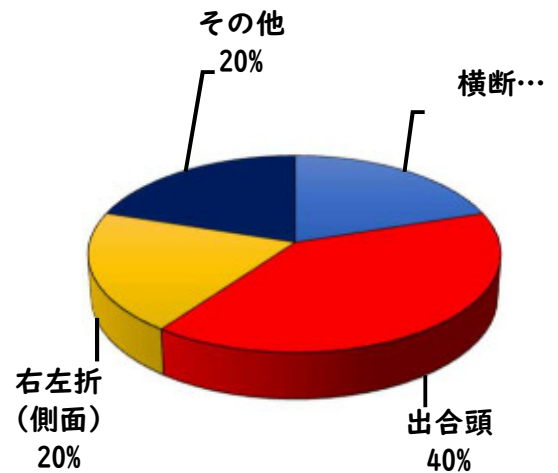

1 3月の犯罪発生 (主要犯罪)

【学区内 4 件】

※学区内刑法犯の総数 8 件

【西区内 69 件】

※西区内刑法犯の総数 181 件

2 3月の犯罪発生件数 (主要犯罪)

○ 学区内の状況

- ・住宅対象侵入盗 1 件

・忍込み被害が発生しています！

西区内 (総数 16 件)	
住宅対象侵入盗	2 件
その他侵入盗	1 件
ひったくり	1 件
自動車盗	3 件
オートバイ盗	1 件
自転車盗	8 件
車上ねらい	1 件
部品ねらい	2 件
特殊詐欺	1 件

※西区内 3 月の刑法犯総数 56 件

3 西警察署からのお願い

自動車盗被害が多発！

自動車盗被害が本年に入り 12 件発生しています。

防犯対策の基本は、「鍵をかけること」です。第一に施錠確認をし、次にハンドル固定装置やタイヤ固定装置等で、施錠対策の強化をお願いします。

施錠プラスワン(+1)対策を習慣づけましょう。

こちらから
閲覧できます

1 学区内の人身交通事故の発生状況 (3月)

城西小学校

【この地図の作成に当たっては、国土院公表の地図データ等、関係機関の基盤地図情報を使用し、(原図番号 R 2146 100G)】

交通事故発生地点凡例

- 追突
- 単独
- 出合頭
- 右左折
- × 横断中
- ↓ 正面
- × その他

【総数 4件】 2月中に 2件発生

2 西区内の人身交通事故の発生状況 (3月)

【総数 107件】 3月中に45件発生

3 西警察署からのお願い

みんなで守ろう交通ルール。

4月は、年度始めの月であり、多くの方が入学、就職、転勤など新しい生活をスタートさせる季節です。地理不案内な道を行き交うドライバーや歩行者等が多くなりますので、心にゆとりを持って、より一層の安全行動を心掛け、悲しい交通事故を1件でも多く減らしていきましょう。