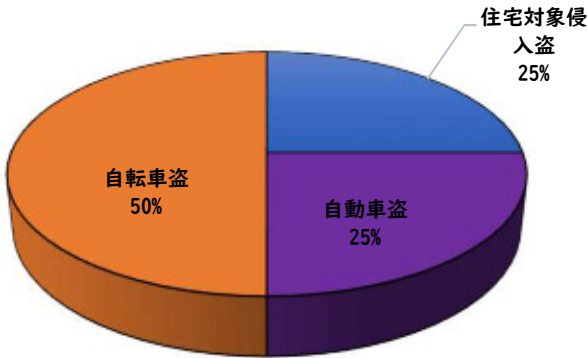

1 3月の犯罪発生 (主要犯罪)

【学区内 4 件】

※学区内刑法犯の総数 8 件

【西区内 69 件】

※西区内刑法犯の総数 181 件

2 3月の犯罪発生件数 (主要犯罪)

○ 学区内の状況

- ・住宅対象侵入盗 1 件

・忍込み被害が発生しています！

西区内 (総数 16 件)	
住宅対象侵入盗	2 件
その他侵入盗	1 件
ひったくり	1 件
自動車盗	3 件
オートバイ盗	1 件
自転車盗	8 件
車上ねらい	1 件
部品ねらい	2 件
特殊詐欺	1 件

※西区内 3 月の刑法犯総数 56 件

3 西警察署からのお願い

自動車盗被害が多発！

自動車盗被害が本年に入り 12 件発生しています。

防犯対策の基本は、「鍵をかけること」です。第一に施錠確認をし、次にハンドル固定装置やタイヤ固定装置等で、施錠対策の強化をお願いします。

2 西区内の人身交通事故の発生状況 (3月)

【総数 107件】 3月中に45件発生

3 西警察署からのお願い

みんなで守ろう交通ルール。

4月は、年度始めの月であり、多くの方が入学、就職、転勤など新しい生活をスタートさせる季節です。地理不案内な道を行き交うドライバーや歩行者等が多くなりますので、心にゆとりを持って、より一層の安全行動を心掛け、悲しい交通事故を1件でも多く減らしていきましょう。