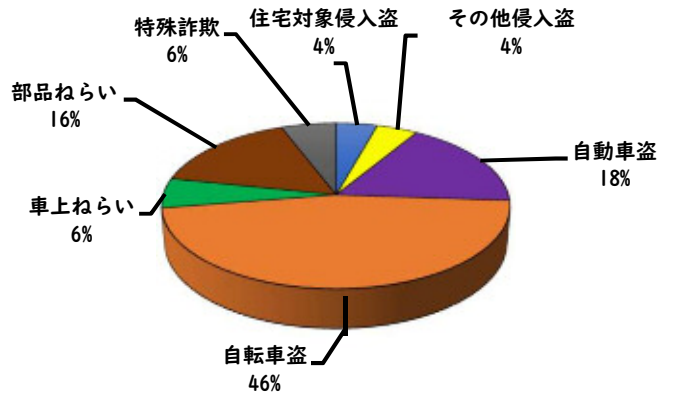

1 3月の犯罪発生 (主要犯罪)

【学区内 4 件】

※学区内刑法犯の総数 8 件

【西区内 69 件】

※西区内刑法犯の総数 181 件

2 3月の犯罪発生件数 (主要犯罪)

○ 学区内の状況

- ・住宅対象侵入盗 1 件

・忍込み被害が発生しています！

西区内 (総数 16 件)	
住宅対象侵入盗	2 件
その他侵入盗	1 件
ひったくり	1 件
自動車盗	3 件
オートバイ盗	1 件
自転車盗	8 件
車上ねらい	1 件
部品ねらい	2 件
特殊詐欺	1 件

※西区内 3 月の刑法犯総数 56 件

3 西警察署からのお願い

自動車盗被害が多発！

自動車盗被害が本年に入り 12 件発生しています。

防犯対策の基本は、「鍵をかけること」です。第一に施錠確認をし、次にハンドル固定装置やタイヤ固定装置等で、施錠対策の強化をお願いします。

2 西区内の人身交通事故の発生状況 (3月)

【総数 107件】 3月中に45件発生

3 西警察署からのお願い

みんなで守ろう交通ルール。

4月は、年度始めの月であり、多くの方が入学、就職、転勤など新しい生活をスタートさせる季節です。地理不案内な道を行き交うドライバーや歩行者等が多くなりますので、心にゆとりを持って、より一層の安全行動を心掛け、悲しい交通事故を1件でも多く減らしていきましょう。