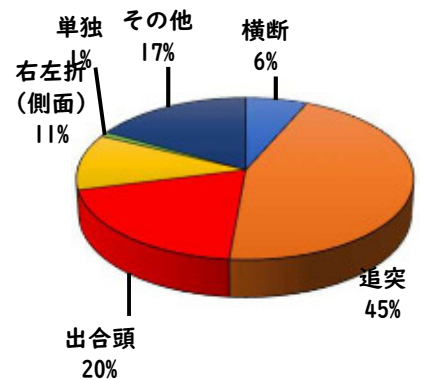

1 3月の犯罪発生 (主要犯罪)

【学区内 4 件】

※学区内刑法犯の総数 8 件

【西区内 69 件】

※西区内刑法犯の総数 181 件

2 3月の犯罪発生件数 (主要犯罪)

○ 学区内の状況

- ・住宅対象侵入盗 1 件

・忍込み被害が発生しています！

西区内 (総数 16 件)	
住宅対象侵入盗	2 件
その他侵入盗	1 件
ひったくり	1 件
自動車盗	3 件
オートバイ盗	1 件
自転車盗	8 件
車上ねらい	1 件
部品ねらい	2 件
特殊詐欺	1 件

※西区内 3 月の刑法犯総数 56 件

3 西警察署からのお願い

自動車盗被害が多発！

自動車盗被害が本年に入り 12 件発生しています。

防犯対策の基本は、「鍵をかけること」です。第一に施錠確認をし、次にハンドル固定装置やタイヤ固定装置等で、施錠対策の強化をお願いします。

施錠プラスワン(+1)対策を習慣づけましょう。

こちらから
閲覧できます

1 学区内の人身交通事故の発生状況 (3月)

城西小学校

【この地図の作成に当たっては、国土院公表の地図データ等、関係機関の基盤地図情報を使用し、(原図番号 R 2146 100G)】

交通事故発生地点凡例

- 追突
- 単独
- 出合頭
- 右左折
- × 横断中
- ↓ 正面
- × その他

【総数 4件】 2月中に 2件発生

2 西区内の人身交通事故の発生状況 (3月)

【総数 107件】 3月中に45件発生

3 西警察署からのお願い

みんなで守ろう交通ルール。

4月は、年度始めの月であり、多くの方が入学、就職、転勤など新しい生活をスタートさせる季節です。地理不案内な道を行き交うドライバーや歩行者等が多くなりますので、心にゆとりを持って、より一層の安全行動を心掛け、悲しい交通事故を1件でも多く減らしていきましょう。