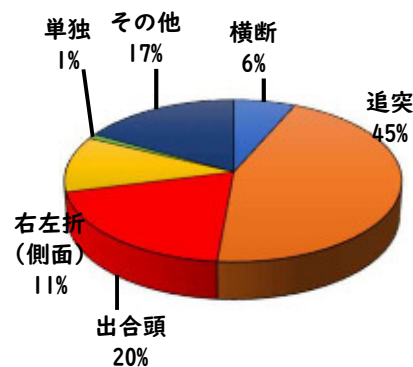

### ○ 学区内の状況

・3月中の主要犯罪(右の犯罪)の発生はありませんでした。

今後も防犯対策をお願いします。

西区内(総数 16 件)	
住宅対象侵入盗	2 件
その他侵入盗	件
ひったくり	件
自動車盗	3 件
オートバイ盗	件
自転車盗	8 件
車上ねらい	件
部品ねらい	2 件
特殊詐欺	1 件

※西区内3月の刑法犯総数 56 件

### 自動車盗被害が多発!

自動車盗被害が本年に入り12件発生しています。

防犯対策の基本は、「鍵をかけること」です。第一に施錠確認をし、次にハンドル固定装置やタイヤ固定装置等で、施錠対策の強化をお願いします。

施錠プラスワン(+1)対策を習慣づけましょう。

こちらから  
閲覧できます

1 学区内の人身交通事故の発生状況 (3月)

南押切小学校

【この地図の作成に当たっては、国土院の地図データ、同院発行の基礎地図情報を利用した。(承認番号 R2JHs1005)】

交通事故  
発生地点  
凡例

- 追突
- 単独
- 出合頭
- 右左折
- × 横断中
- ↓ 正面
- × その他

【総数 2件】 3月中発生はありません

2 西区内の人身交通事故の発生状況 (3月)

【総数 107件】 3月中に 45件発生

3 西警察署からのお願い

みんなで守ろう交通ルール。

4月は、年度始めの月であり、多くの方が入学、就職、転勤など新しい生活をスタートさせる季節です。地理不案内な道を行き交うドライバーや歩行者等が多くなりますので、心にゆとりを持って、より一層の安全行動を心掛け、悲しい交通事故を1件でも多く減らしていきましょう。