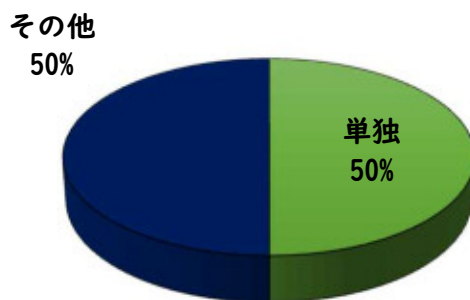

### ○ 学区内の状況

・3月中の主要犯罪(右の犯罪)の発生はありませんでした。

今後も防犯対策をお願いします。

西区内(総数 16 件)	
住宅対象侵入盗	2 件
その他侵入盗	件
ひったくり	件
自動車盗	3 件
オートバイ盗	件
自転車盗	8 件
車上ねらい	件
部品ねらい	2 件
特殊詐欺	1 件

※西区内3月の刑法犯総数 56 件

## 3 西警察署からのお願い

### 自動車盗被害が多発!

自動車盗被害が本年に入り12件発生しています。

防犯対策の基本は、「鍵をかけること」です。第一に施錠確認をし、次にハンドル固定装置やタイヤ固定装置等で、施錠対策の強化をお願いします。

施錠プラスワン(+1)対策を習慣づけましょう。

こちらから  
閲覧できます

1 学区内の人身交通事故の発生状況 (3月)

南押切小学校

【この地図の作成に当たっては、国土院の地図データ、同院発行の基礎地図情報を利用した。(承認番号 R2JHs1005)】

交通事故  
発生地点  
凡例

- 追突
- 単独
- 出合頭
- 右左折
- × 横断中
- ↓ 正面
- × その他

【総数 2件】 3月中発生はありません

2 西区内の人身交通事故の発生状況 (3月)

【総数 107件】 3月中に 45件発生

3 西警察署からのお願い

みんなで守ろう交通ルール。

4月は、年度始めの月であり、多くの方が入学、就職、転勤など新しい生活をスタートさせる季節です。地理不案内な道を行き交うドライバーや歩行者等が多くなりますので、心にゆとりを持って、より一層の安全行動を心掛け、悲しい交通事故を1件でも多く減らしていきましょう。