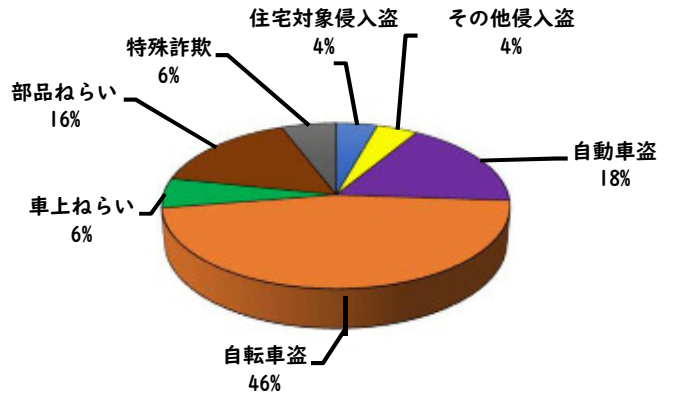

## 1 3月の犯罪発生 (主要犯罪)

【学区内 件】

今年に入って発生はありません

※学区内刑法犯の総数3件

【西区内 69 件】

※西区内刑法犯の総数181件

## 2 3月の犯罪発生件数 (主要犯罪)

### ○ 学区内の状況

・3月中の主要犯罪(右の犯罪)の発生はありませんでした。

今後も防犯対策をお願いします。

西区内(総数 16 件)	
住宅対象侵入盗	2 件
その他侵入盗	件
ひったくり	件
自動車盗	3 件
オートバイ盗	件
自転車盗	8 件
車上ねらい	件
部品ねらい	2 件
特殊詐欺	1 件

※西区内3月の刑法犯総数 56 件

交通事故  
発生地点  
凡例

- 追突
- 単独
- 出合頭
- 右左折
- × 横断中
- ↓ 正面
- × その他

【総数 2件】 3月中発生はありません

2 西区内の人身交通事故の発生状況 (3月)

【総数 107件】 3月中に 45件発生

3 西警察署からのお願い

みんなで守ろう交通ルール。

4月は、年度始めの月であり、多くの方が入学、就職、転勤など新しい生活をスタートさせる季節です。地理不案内な道を行き交うドライバーや歩行者等が多くなりますので、心にゆとりを持って、より一層の安全行動を心掛け、悲しい交通事故を1件でも多く減らしていきましょう。