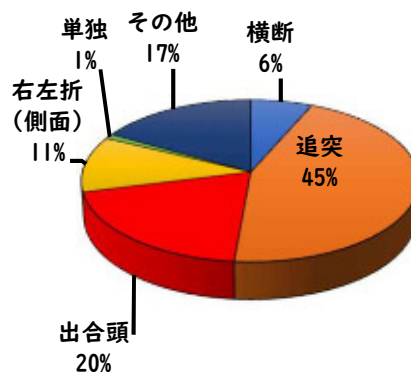

1 3月の犯罪発生 (主要犯罪)

【学区内 2 件】

※学区内刑法犯の総数5件

【西区内 69 件】

※西区内刑法犯の総数181件

2 3月の犯罪発生件数 (主要犯罪)

○ 学区内の状況

- ・特殊詐欺 1件

特殊詐欺の被害が発生しています。

西区内 (総数 16 件)	
住宅対象侵入盗	2 件
その他侵入盗	1 件
ひったくり	1 件
自動車盗	3 件
オートバイ盗	1 件
自転車盗	8 件
車上ねらい	1 件
部品ねらい	2 件
特殊詐欺	1 件

※西区内3月の刑法犯総数 56 件

3 西警察署からのお願い

自動車盗被害が多発!

自動車盗被害が本年に入り12件発生しています。

防犯対策の基本は、「鍵をかけること」です。第一に施錠確認をし、次にハンドル固定装置やタイヤ固定装置等で、施錠対策の強化をお願いします。

施錠プラスワン(+1)対策を習慣づけましょう。

こちらから
閲覧できます

1 学区内の人身交通事故の発生状況 (3月)

【総数 1件】 3月中に1件発生

大野木小学校

【この地図の作成に当たっては、国土院の提供を受けた、国土院の基盤地図情報を使用し、(原図番号 R 2M6 100G)】

交通事故
発生地点
凡例

- 追突
- 単独
- 出合頭
- 右左折
- × 横断中
- ↓ 正面
- × その他

2 西区内の人身交通事故の発生状況 (3月)

【総数 107件】 3月中に45件発生

3 西警察署からのお願い

みんなで守ろう交通ルール。

4月は、年度始めの月であり、多くの方が入学、就職、転勤など新しい生活をスタートさせる季節です。地理不案内な道を行き交うドライバーや歩行者等が多くなりますので、心にゆとりを持って、より一層の安全行動を心掛け、悲しい交通事故を1件でも多く減らしていきましょう。