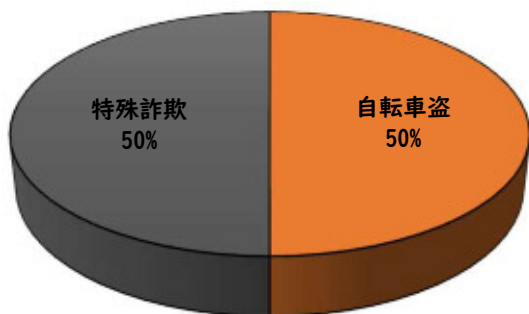

1 3月の犯罪発生 (主要犯罪)

【学区内 2 件】

※学区内刑法犯の総数5件

【西区内 69 件】

※西区内刑法犯の総数181件

2 3月の犯罪発生件数 (主要犯罪)

○ 学区内の状況

- ・特殊詐欺 1件

特殊詐欺の被害が発生しています。

西区内 (総数 16 件)	
住宅対象侵入盗	2 件
その他侵入盗	1 件
ひったくり	1 件
自動車盗	3 件
オートバイ盗	1 件
自転車盗	8 件
車上ねらい	1 件
部品ねらい	2 件
特殊詐欺	1 件

※西区内3月の刑法犯総数 56 件

3 西警察署からのお願い

自動車盗被害が多発!

自動車盗被害が本年に入り12件発生しています。

防犯対策の基本は、「鍵をかけること」です。第一に施錠確認をし、次にハンドル固定装置やタイヤ固定装置等で、施錠対策の強化をお願いします。

2 西区内の人身交通事故の発生状況 (3月)

【総数 107件】 3月中に45件発生

3 西警察署からのお願い

みんなで守ろう交通ルール。

4月は、年度始めの月であり、多くの方が入学、就職、転勤など新しい生活をスタートさせる季節です。地理不案内な道を行き交うドライバーや歩行者等が多くなりますので、心にゆとりを持って、より一層の安全行動を心掛け、悲しい交通事故を1件でも多く減らしていきましょう。