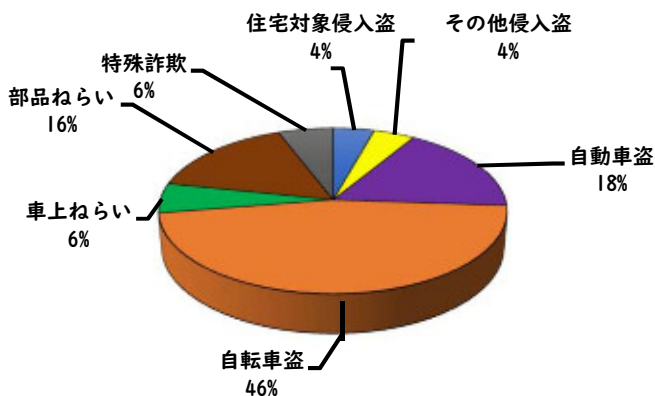

1 3月の犯罪発生 (主要犯罪)

【学区内 2 件】

※学区内刑法犯の総数5件

【西区内 69 件】

※西区内刑法犯の総数181件

2 3月の犯罪発生件数 (主要犯罪)

○ 学区内の状況

- ・特殊詐欺 1件

特殊詐欺の被害が発生しています。

西区内 (総数 16 件)	
住宅対象侵入盗	2 件
その他侵入盗	1 件
ひったくり	1 件
自動車盗	3 件
オートバイ盗	1 件
自転車盗	8 件
車上ねらい	1 件
部品ねらい	2 件
特殊詐欺	1 件

※西区内3月の刑法犯総数 56 件

3 西警察署からのお願い

自動車盗被害が多発!

自動車盗被害が本年に入り12件発生しています。

防犯対策の基本は、「鍵をかけること」です。第一に施錠確認をし、次にハンドル固定装置やタイヤ固定装置等で、施錠対策の強化をお願いします。

2 西区内の人身交通事故の発生状況 (3月)

【総数 107件】 3月中に45件発生

3 西警察署からのお願い

みんなで守ろう交通ルール。

4月は、年度始めの月であり、多くの方が入学、就職、転勤など新しい生活をスタートさせる季節です。地理不案内な道を行き交うドライバーや歩行者等が多くなりますので、心にゆとりを持って、より一層の安全行動を心掛け、悲しい交通事故を1件でも多く減らしていきましょう。