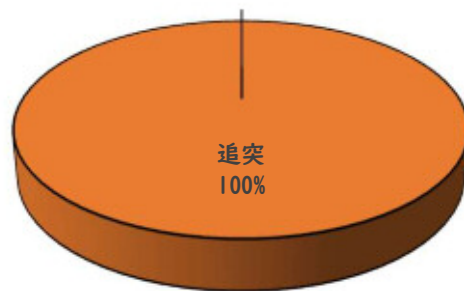

施錠プラスワン(+1)対策を習慣づけましょう。

こちらから
閲覧できます

1 学区内の人身交通事故の発生状況 (3月)

【総数 1件】 3月中に1件発生

大野木小学校

【この地図の作成に当たっては、国土院の提供を受けた、国土院の基盤地図情報を使用し、(原図番号 R 2M6 100G)】

交通事故
発生地点
凡例

- 追突
- 単独
- 出合頭
- 右左折
- × 横断中
- ↓ 正面
- × その他

2 西区内の人身交通事故の発生状況 (3月)

【総数 107件】 3月中に45件発生

3 西警察署からのお願い

みんなで守ろう交通ルール。

4月は、年度始めの月であり、多くの方が入学、就職、転勤など新しい生活をスタートさせる季節です。地理不案内な道を行き交うドライバーや歩行者等が多くなりますので、心にゆとりを持って、より一層の安全行動を心掛け、悲しい交通事故を1件でも多く減らしていきましょう。