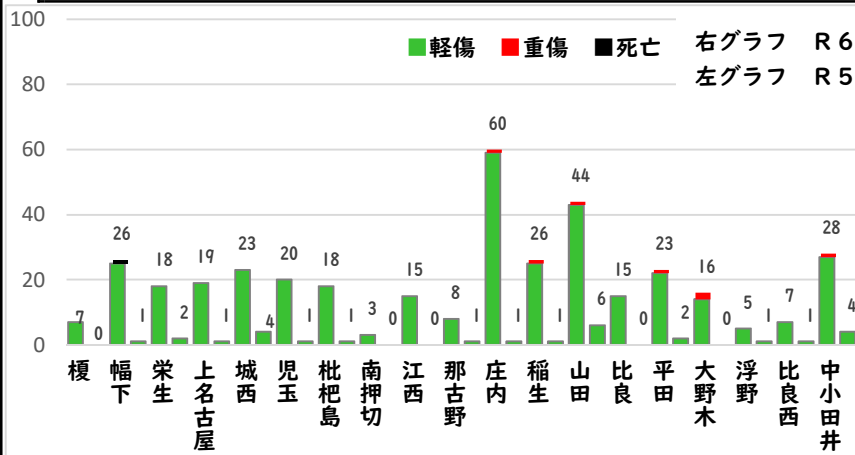

### 2 西区内の重点犯罪認知件数

【1月中 66 件】

【1月～12月 66 件】

- 住宅対象侵入盗 3 件
- その他侵入盗 3 件
- 自動車盗 1 件
- 万引き 16 件
- 自転車盗 38 件
- 車上ねらい 2 件
- 部品ねらい 2 件
- 特殊詐欺 1 件

※1月の西区内刑法犯総数 117 件

※1～12月の西区内刑法犯総数 117 件

#### 【侵入盗が多発！】

1月中侵入盗が6件発生しました。  
その内、住宅を狙った侵入盗の空き巣・忍込みが3件発生しました。  
外出中、在宅時も、玄関や小窓等の施錠をかけましょう。

ドロボウは、犯行前に下見をします。  
不審者や不審車両を発見した際は、迷わず  
**110番通報**をお願いします。

こちらから  
閲覧できます

1 学区内の人身交通事故発生状況

【1月中 1件】

【1月～12月 1件】

○ 学区内の状況

追突 軽傷  
枇杷島二丁目地内  
普貨物×普乗用

2 西区内の人身交通事故発生状況

【総数27件、1月中に27件発生】

3 西警察署からのお願い

【2月は、高齢者死者の構成率が上半期で最も高い月！】

○ドライバーの方へ  
 高齢者を見かけたら、その動きに気を配る！  
 高齢者は近づく自動車に気が付いていない  
 可能性があります。  
 高齢者を見かけたら十分な車間距離を取り、  
 横断歩道や交差点の手前では意識して速度を  
 落としましょう。