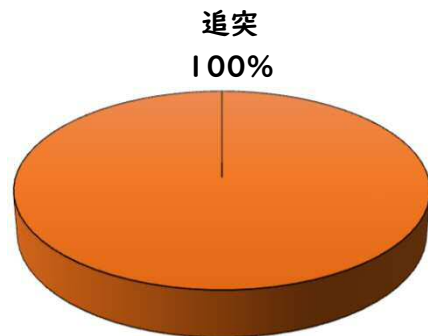

#### 【侵入盗が多発！】

1月中侵入盗が6件発生しました。  
その内、住宅を狙った侵入盗の空き巣・忍込みが3件発生しました。  
外出中、在宅時も、玄関や小窓等の施錠をかけましょう。

ドロボウは、犯行前に下見をします。  
不審者や不審車両を発見した際は、迷わず  
**110番通報**をお願いします。

こちらから  
閲覧できます

1 学区内の人身交通事故発生状況

【1月中 1件】

【1月～12月 1件】

○ 学区内の状況

追突 軽傷  
枇杷島二丁目地内  
普貨物×普乗用

2 西区内の人身交通事故発生状況

【総数27件、1月中に27件発生】

3 西警察署からのお願い

【2月は、高齢者死者の構成率が上半期で最も高い月！】

○ドライバーの方へ  
 高齢者を見かけたら、その動きに気を配る！  
 高齢者は近づく自動車に気が付いていない  
 可能性があります。  
 高齢者を見かけたら十分な車間距離を取り、  
 横断歩道や交差点の手前では意識して速度を  
 落としましょう。