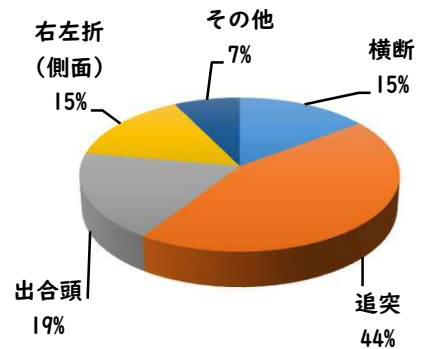

### 2 西区内の重点犯罪認知件数

【1月中 66 件】

【1月～12月 66 件】

- 住宅対象侵入盗 3 件
- その他侵入盗 3 件
- 自動車盗 1 件
- 万引き 16 件
- 自転車盗 38 件
- 車上ねらい 2 件
- 部品ねらい 2 件
- 特殊詐欺 1 件

※1月の西区内刑法犯総数 117 件

※1～12月の西区内刑法犯総数 117 件

#### 【侵入盗が多発！】

1月中侵入盗が6件発生しました。  
その内、住宅を狙った侵入盗の空き巣・忍込みが3件発生しました。  
外出中、在宅時も、玄関や小窓等の施錠をかけましょう。

ドロボウは、犯行前に下見をします。  
不審者や不審車両を発見した際は、迷わず  
**110番通報**をお願いします。

こちらから  
閲覧できます

1 学区内の人身交通事故発生状況

【1月中 1件】

【1月～12月 1件】

○ 学区内の状況

追突 軽傷  
枇杷島二丁目地内  
普貨物×普乗用

2 西区内の人身交通事故発生状況

【総数27件、1月中に27件発生】

3 西警察署からのお願い

【2月は、高齢者死者の構成率が上半期で最も高い月！】

○ドライバーの方へ  
 高齢者を見かけたら、その動きに気を配る！  
 高齢者は近づく自動車に気が付いていない  
 可能性があります。  
 高齢者を見かけたら十分な車間距離を取り、  
 横断歩道や交差点の手前では意識して速度を  
 落としましょう。