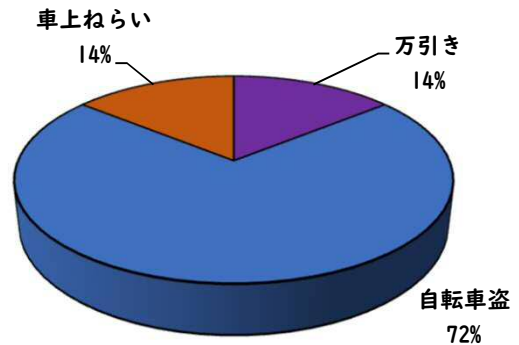

### 1 学区内の重点犯罪認知件数

【1月中 7 件】

【1月～12月 7 件】

#### ○ 学区内の状況

- ・万引き 1 件
- ・自転車盗 5 件
- ・車上ねらい 1 件

鍵かけは、  
全ての防犯の  
基本です！

※1月の学区内刑法犯総数 7 件

※1月～12月の学区内刑法犯総数 7 件

### 2 西区内の重点犯罪認知件数

【1月中 66 件】

【1月～12月 66 件】

- 住宅対象侵入盗 3 件
- その他侵入盗 3 件
- 自動車盗 1 件
- 万引き 16 件
- 自転車盗 38 件
- 車上ねらい 2 件
- 部品ねらい 2 件
- 特殊詐欺 1 件

※1月の西区内刑法犯総数 117 件

※1～12月の西区内刑法犯総数 117 件