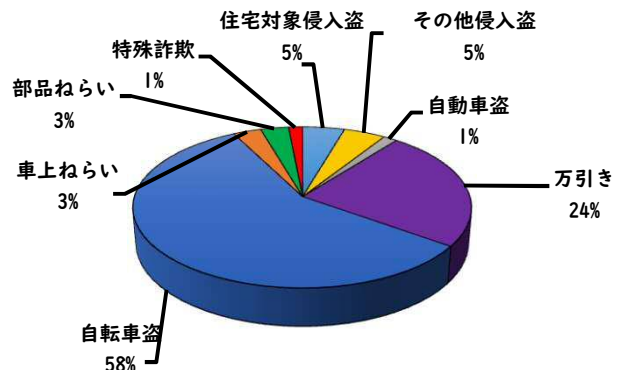

#### ○ 学区内の状況

- ・万引き 1 件
- ・自転車盗 5 件
- ・車上ねらい 1 件

鍵かけは、  
全ての防犯の  
基本です！

※1月の学区内刑法犯総数 7 件

※1月～12月の学区内刑法犯総数 7 件

### 2 西区内の重点犯罪認知件数

【1月中 66 件】

【1月～12月 66 件】

- 住宅対象侵入盗 3 件
- その他侵入盗 3 件
- 自動車盗 1 件
- 万引き 16 件
- 自転車盗 38 件
- 車上ねらい 2 件
- 部品ねらい 2 件
- 特殊詐欺 1 件

※1月の西区内刑法犯総数 117 件

※1～12月の西区内刑法犯総数 117 件