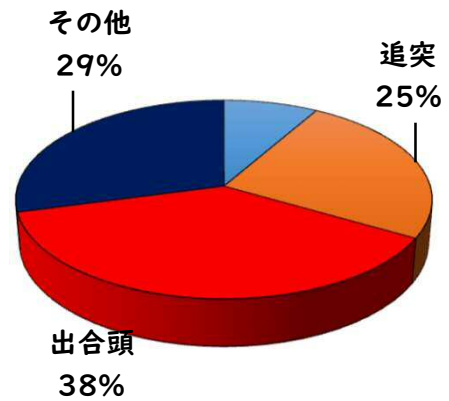

1 学区内の重点犯罪認知件数

【11月中 2 件】

【R6.1月～11月 37件】

○ 学区内の状況

- ・ 自転車盗 1 件
- ・ 侵入盗その他 1 件

ツーロックが
安心です！

※11月の学区内刑法犯総数 5 件

※R6.1月～11月の学区内刑法犯総数 51 件

2 西区内の重点犯罪認知件数

【11月中 77 件】

【R6.1月～11月 753 件】

- 住宅対象侵入盗 1 件
- その他侵入盗 2 件
- 自動車盗 1 件
- 万引き 13 件
- 自転車盗 48 件
- 車上ねらい 4 件
- 部品ねらい 2 件
- 特殊詐欺 6 件

※11月の西区内刑法犯総数 116 件

※R6.1～11月の西区内刑法犯総数 1166 件

3 西警察署からのお願い

【特殊詐欺被害 6 件発生】

【R6.1月～11月 24 件】

○ 学区内の状況

横断 軽傷

児玉三丁目地 普乗×普貨
枇杷島三丁目地内 普乗×歩行者

出合頭 軽傷

枇杷島二丁目地内 普乗×普乗
名西二丁目地内 普乗×自転

その他

枇杷島二丁目地内 不明×自転
枇杷島三丁目地内 自転×歩行
枇杷島五丁目地内 普乗×自転

2 西区内の人身交通事故発生状況

【総数399件、11月中に47件発生】

3 西警察署からのお願い

【暗い時間帯は歩行者事故が多発します！】
～反射材を活用しましょう！～

☆反射材・LEDバンドは、動かすことで効果があがります！

☆反射材・LEDバンドは、**大きく動く部位（腕や靴）**につけましょう！