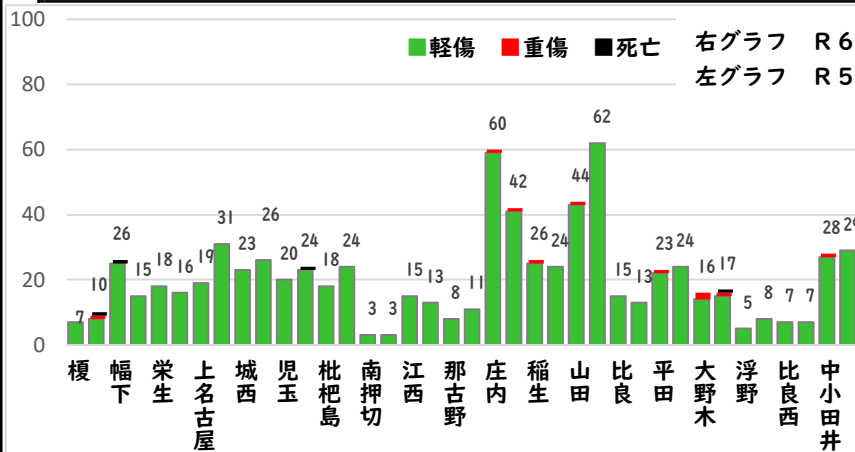

【R6.1月～11月 24 件】

○ 学区内の状況

横断 軽傷

児玉三丁目地 普乗×普貨
枇杷島三丁目地内 普乗×歩行者

出合頭 軽傷

枇杷島二丁目地内 普乗×普乗
名西二丁目地内 普乗×自転

その他

枇杷島二丁目地内 不明×自転
枇杷島三丁目地内 自転×歩行
枇杷島五丁目地内 普乗×自転

2 西区内の人身交通事故発生状況

【総数399件、11月中に47件発生】

3 西警察署からのお願い

【暗い時間帯は歩行者事故が多発します！】
～反射材を活用しましょう！～

☆反射材・LEDバンドは、動かすことで効果があがります！

☆反射材・LEDバンドは、**大きく動く部位（腕や靴）**につけましょう！