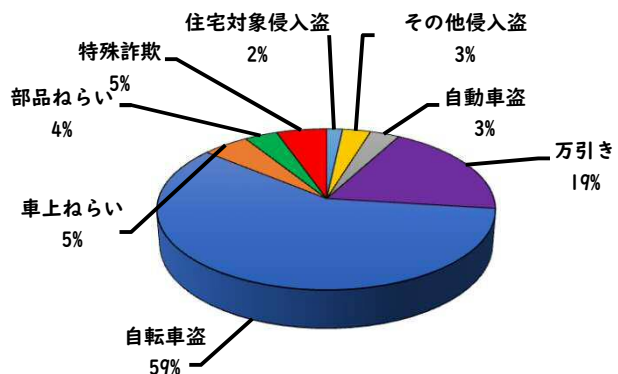

1 学区内の重点犯罪認知件数

【11月中 2 件】

【R6.1月～11月 37件】

○ 学区内の状況

- ・ 自転車盗 1 件
- ・ 侵入盗その他 1 件

ツーロックが
安心です！

※11月の学区内刑法犯総数 5 件

※R6.1月～11月の学区内刑法犯総数 51 件

2 西区内の重点犯罪認知件数

【11月中 77 件】

【R6.1月～11月 753 件】

- 住宅対象侵入盗 1 件
- その他侵入盗 2 件
- 自動車盗 1 件
- 万引き 13 件
- 自転車盗 48 件
- 車上ねらい 4 件
- 部品ねらい 2 件
- 特殊詐欺 6 件

※11月の西区内刑法犯総数 116 件

※R6.1～11月の西区内刑法犯総数 1166 件

3 西警察署からのお願い

【特殊詐欺被害 6 件発生】