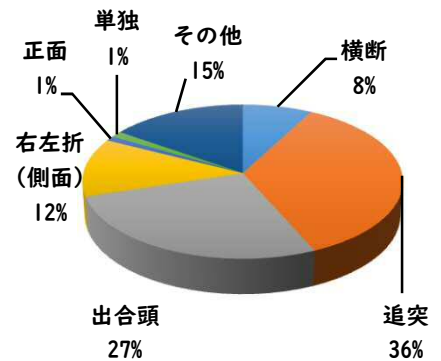

1 学区内の重点犯罪認知件数

【11月中 2 件】

【R6.1月～11月 37件】

○ 学区内の状況

- ・ 自転車盗 1 件
- ・ 侵入盗その他 1 件

ツーロックが
安心です！

※11月の学区内刑法犯総数 5 件

※R6.1月～11月の学区内刑法犯総数 51 件

2 西区内の重点犯罪認知件数

【11月中 77 件】

【R6.1月～11月 753 件】

- 住宅対象侵入盗 1 件
- その他侵入盗 2 件
- 自動車盗 1 件
- 万引き 13 件
- 自転車盗 48 件
- 車上ねらい 4 件
- 部品ねらい 2 件
- 特殊詐欺 6 件

※11月の西区内刑法犯総数 116 件

※R6.1～11月の西区内刑法犯総数 1166 件

3 西警察署からのお願い

【特殊詐欺被害 6 件発生】

【R6.1月～11月 24 件】

○ 学区内の状況

横断 軽傷

児玉三丁目地 普乗×普貨
枇杷島三丁目地内 普乗×歩行者

出合頭 軽傷

枇杷島二丁目地内 普乗×普乗
名西二丁目地内 普乗×自転

その他

枇杷島二丁目地内 不明×自転
枇杷島三丁目地内 自転×歩行
枇杷島五丁目地内 普乗×自転

2 西区内の人身交通事故発生状況

【総数399件、11月中に47件発生】

3 西警察署からのお願い

【暗い時間帯は歩行者事故が多発します！】
～反射材を活用しましょう！～

☆反射材・LEDバンドは、動かすことで効果があがります！

☆反射材・LEDバンドは、**大きく動く部位（腕や靴）**につけましょう！