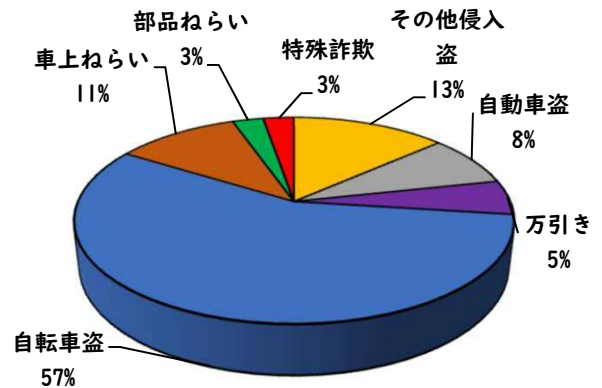

1 学区内の重点犯罪認知件数

【11月中 2 件】

【R6.1月～11月 37件】

○ 学区内の状況

- ・ 自転車盗 1 件
- ・ 侵入盗その他 1 件

ツーロックが
安心です！

※11月の学区内刑法犯総数 5 件

※R6.1月～11月の学区内刑法犯総数 51 件

2 西区内の重点犯罪認知件数

【11月中 77 件】

【R6.1月～11月 753 件】

- 住宅対象侵入盗 1 件
- その他侵入盗 2 件
- 自動車盗 1 件
- 万引き 13 件
- 自転車盗 48 件
- 車上ねらい 4 件
- 部品ねらい 2 件
- 特殊詐欺 6 件

※11月の西区内刑法犯総数 116 件

※R6.1～11月の西区内刑法犯総数 1166 件

3 西警察署からのお願い

【特殊詐欺被害 6 件発生】