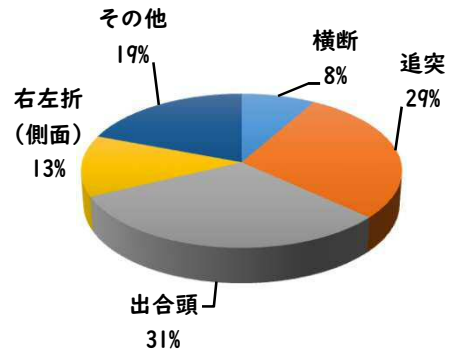

【3月中 1件】

【R8.1月~3月 3件】

○ 学区内の状況

出合頭 軽傷
枇杷島5丁目地内 乗用×乗用

2 西区内の人身交通事故発生状況

【総数109件、3月中に42件発生】

3 西警察署からのお願い

【自転車の交通違反に青切符が適用！】

令和8年4月1日から
自転車の交通違反に交通反則通告制度
「青切符」
が適用されます。

自転車の交通違反に
交通反則通告制度

青切符

が適用!!(※16歳以上が対象)
～道路交通法改正～

令和8年4月1日から

右の二次元コードの確認を！

『自転車の基本的な交通ルール』と
『警察の指導取締りの基本的な考え方』
についての資料「自転車ルールブック」
等が公表されています。

今まで以上にルールをしっかり守りましょう。