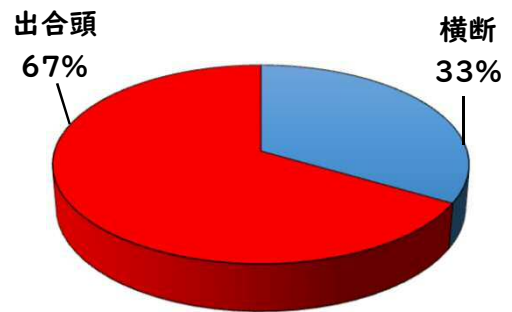

【3月中 63 件】

【R8.1月～3月 205 件】

住宅対象侵入盗	1 件
その他侵入盗	1 件
自動車盗	0 件
万引き	16 件
自転車盗	38 件
特殊詐欺	7 件

3月の西区内刑法犯認知件数 125 件

R8.1～3月の西区内刑法犯認知件数 375 件

3 西警察署からのお願い

【特殊詐欺7件発生、被害にあわないために】

☆携帯電話は警察庁推奨の

「詐欺バスターLite」

「詐欺対策 by NTTタウンページ」

をダウンロードしてアプリでブロック！

警察庁・SOS47 特殊詐欺対策

警察庁推奨詐欺対策アプリホームページ

☆固定電話は、「国際電話利用休止申込」で海外(犯人)からの電話を断ち切りましょう。西警察署で受付！

採用情報
ウェブページ

1 学区内の人身交通事故発生状況

【3月中 1件】

【R8.1月~3月 3件】

○ 学区内の状況

出合頭 軽傷
枇杷島5丁目地内 乗用×乗用

2 西区内の人身交通事故発生状況

【総数109件、3月中に42件発生】

3 西警察署からのお願い

【自転車の交通違反に青切符が適用！】