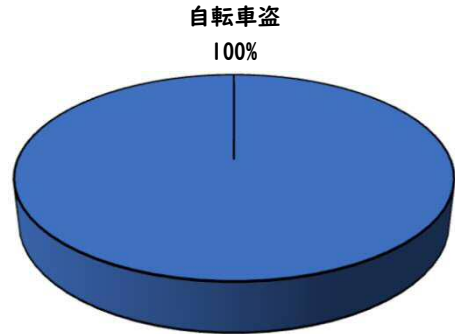

1 学区内の重点犯罪認知件数

【3月中 4 件】

【R8.1月～3月 6 件】

○ 学区内の状況

・ 自転車盗 4 件

3月の学区内刑法犯認知件数 6 件

R8.1月～3月の学区内刑法犯認知件数 13 件

2 西区内の重点犯罪認知件数

【3月中 63 件】

【R8.1月～3月 205 件】

住宅対象侵入盗	1 件
その他侵入盗	1 件
自動車盗	0 件
万引き	16 件
自転車盗	38 件
特殊詐欺	7 件

3月の西区内刑法犯認知件数 125 件

R8.1～3月の西区内刑法犯認知件数 375 件

3 西警察署からのお願い

【特殊詐欺7件発生、被害にあわないために】

☆携帯電話は警察庁推奨の