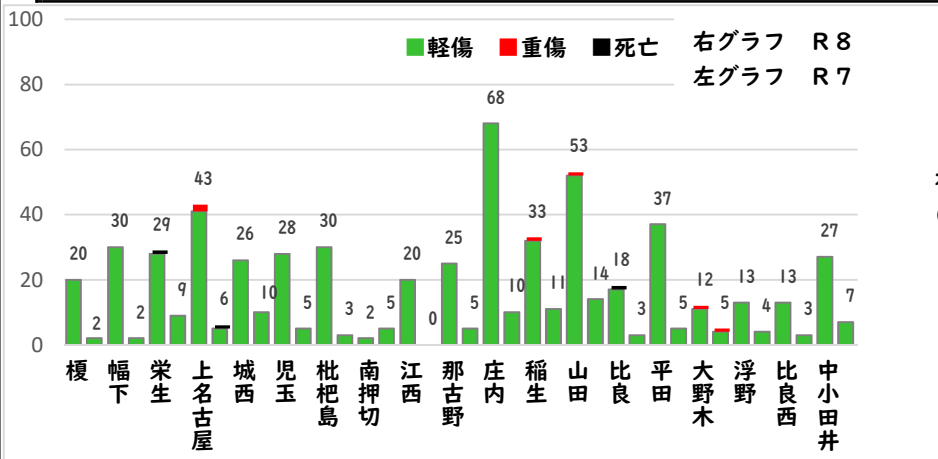

【3月中 1件】

【R8.1月~3月 3件】

○ 学区内の状況

出合頭 軽傷
枇杷島5丁目地内 乗用×乗用

2 西区内の人身交通事故発生状況

【総数109件、3月中に42件発生】

3 西警察署からのお願い

【自転車の交通違反に青切符が適用！】