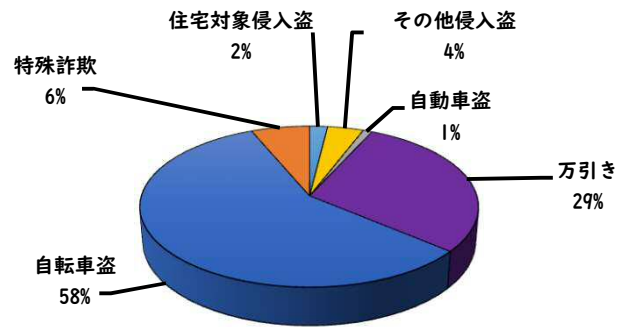

1 学区内の重点犯罪認知件数

【3月中 4 件】

【R8.1月～3月 6 件】

○ 学区内の状況

・ 自転車盗 4 件

3月の学区内刑法犯認知件数 6 件

R8.1月～3月の学区内刑法犯認知件数 13 件

2 西区内の重点犯罪認知件数

【3月中 63 件】

【R8.1月～3月 205 件】

住宅対象侵入盗	1 件
その他侵入盗	1 件
自動車盗	0 件
万引き	16 件
自転車盗	38 件
特殊詐欺	7 件

3月の西区内刑法犯認知件数 125 件

R8.1～3月の西区内刑法犯認知件数 375 件

3 西警察署からのお願い

【特殊詐欺7件発生、被害にあわないために】

☆携帯電話は警察庁推奨の