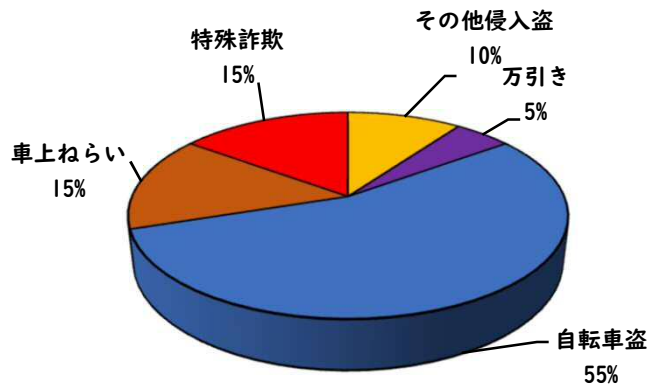

1 学区内の重点犯罪認知件数

【10月中 3 件】

【R7.1月～10月 20件】

○ 学区内の状況

- ・ 特殊詐欺 1 件
- ・ 自転車盗 1 件
- ・ 車上ねらい 1 件

自宅の固定電話は国際電話利用休止申込を！

※10月の学区内刑法犯総数 4 件

※R7.1月～10月の学区内刑法犯総数 33 件

2 西区内の重点犯罪認知件数

【10月中 89 件】

【R7.1月～10月 841 件】

- 住宅対象侵入盗 2 件
- その他侵入盗 2 件
- 自動車盗 1 件
- 万引き 27 件
- 自転車盗 42 件
- 車上ねらい 6 件
- 部品ねらい 1 件
- 特殊詐欺 8 件

※10月の西区内刑法犯総数 137 件

※R7.1～10月の西区内刑法犯総数 1312 件

3 西警察署からのお願い

【特殊詐欺被害 8 件発生】