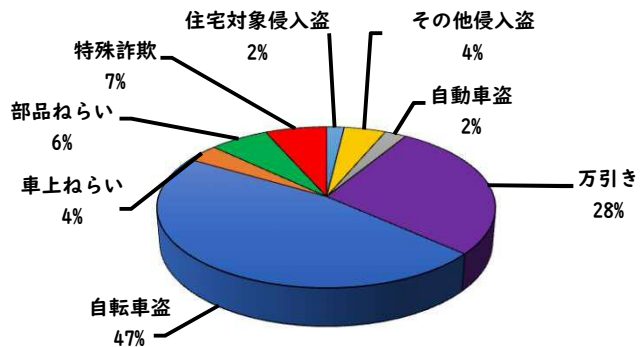

1 学区内の重点犯罪認知件数

【10月中 3 件】

【R7.1月～10月 20件】

○ 学区内の状況

- ・ 特殊詐欺 1 件
- ・ 自転車盗 1 件
- ・ 車上ねらい 1 件

自宅の固定電話は国際電話利用休止申込を！

※10月の学区内刑法犯総数 4 件

※R7.1月～10月の学区内刑法犯総数 33 件

2 西区内の重点犯罪認知件数

【10月中 89 件】

【R7.1月～10月 841 件】

- 住宅対象侵入盗 2 件
- その他侵入盗 2 件
- 自動車盗 1 件
- 万引き 27 件
- 自転車盗 42 件
- 車上ねらい 6 件
- 部品ねらい 1 件
- 特殊詐欺 8 件

※10月の西区内刑法犯総数 137 件

※R7.1～10月の西区内刑法犯総数 1312 件

3 西警察署からのお願い

【特殊詐欺被害 8 件発生】