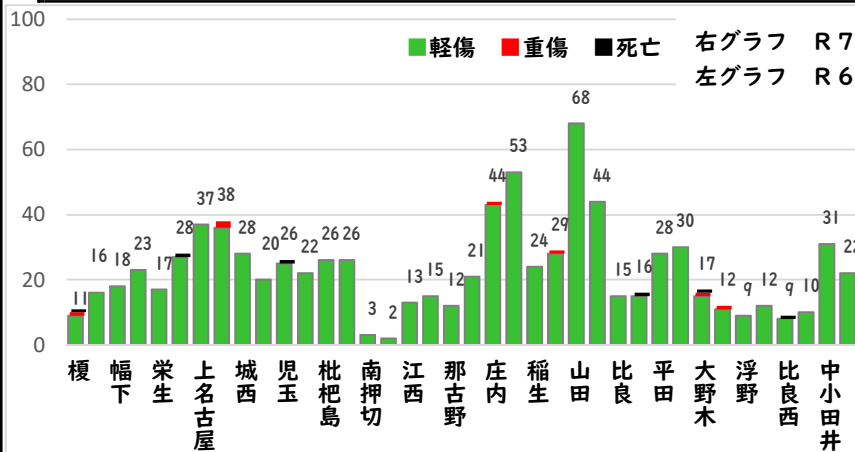

警察本部 認知防犯課

採用情報
ウェブページ

1 学区内の人身交通事故発生状況

【10月中 5件】

○ 学区内の状況

- 出合頭 軽傷
- 児玉3丁目地内 自転×乗用
- 枇杷島5丁目地内 自転×貨物
- その他 軽傷
- 名西2丁目地内 乗用×原付
- 枇杷島2丁目地内 乗用×乗用
- 側面 軽傷
- 枇杷島2丁目地内 乗用×自転

【R7.1月～10月 26件】

2 西区内の人身交通事故発生状況