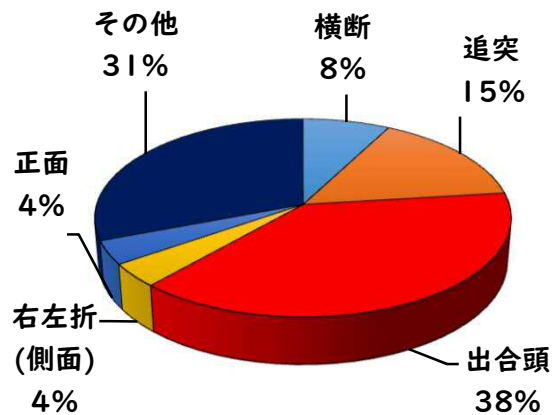

2 西区内の重点犯罪認知件数

【10月中 89 件】

【R7.1月～10月 841 件】

- 住宅対象侵入盗 2 件
- その他侵入盗 2 件
- 自動車盗 1 件
- 万引き 27 件
- 自転車盗 42 件
- 車上ねらい 6 件
- 部品ねらい 1 件
- 特殊詐欺 8 件

※10月の西区内刑法犯総数 137 件

※R7.1～10月の西区内刑法犯総数 1312 件

3 西警察署からのお願い

【特殊詐欺被害 8 件発生】

警察本部 認知防犯課

採用情報
ウェブページ

1 学区内の人身交通事故発生状況

【10月中 5件】

○ 学区内の状況

- 出合頭 軽傷
- 児玉3丁目地内 自転×乗用
- 枇杷島5丁目地内 自転×貨物
- その他 軽傷
- 名西2丁目地内 乗用×原付
- 枇杷島2丁目地内 乗用×乗用
- 側面 軽傷
- 枇杷島2丁目地内 乗用×自転

【R7.1月～10月 26件】

2 西区内の人身交通事故発生状況

【総数433件、10月中に47件発生】

3 西警察署からのお願い

【交通事故防止のポイント】歩行者の方へ

LEDバンド や 反射材 を身に着けましょう

腕や足の大きく動く部位への着用が効果的