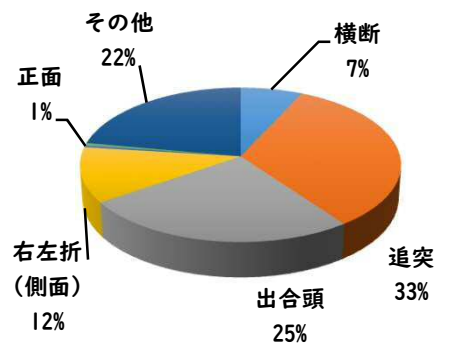

2 西区内の重点犯罪認知件数

【10月中 89 件】

【R7.1月～10月 841 件】

- 住宅対象侵入盗 2 件
- その他侵入盗 2 件
- 自動車盗 1 件
- 万引き 27 件
- 自転車盗 42 件
- 車上ねらい 6 件
- 部品ねらい 1 件
- 特殊詐欺 8 件

※10月の西区内刑法犯総数 137 件

※R7.1～10月の西区内刑法犯総数 1312 件

3 西警察署からのお願い

【特殊詐欺被害 8 件発生】

警察本部 認知防犯課

採用情報
ウェブページ

1 学区内の人身交通事故発生状況

【10月中 5件】

○ 学区内の状況

- 出合頭 軽傷
- 児玉3丁目地内 自転×乗用
- 枇杷島5丁目地内 自転×貨物
- その他 軽傷
- 名西2丁目地内 乗用×原付
- 枇杷島2丁目地内 乗用×乗用
- 側面 軽傷
- 枇杷島2丁目地内 乗用×自転

【R7.1月～10月 26件】

2 西区内の人身交通事故発生状況

【総数433件、10月中に47件発生】

3 西警察署からのお願い

【交通事故防止のポイント】歩行者の方へ

LEDバンド や 反射材 を身に着けましょう

腕や足の大きく動く部位への着用が効果的