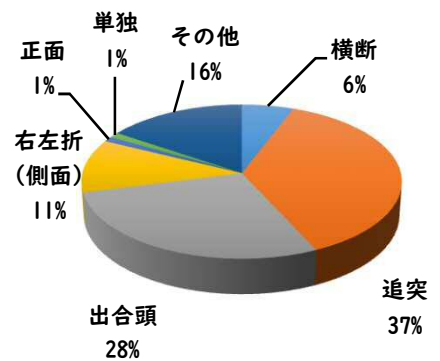

1 学区内の重点犯罪認知件数

【8月中 6 件】

【R6.1月～8月 28件】

○ 学区内の状況

- ・ 侵入盗その他 2 件
- ・ 自転車盗 2 件
- ・ 車上ねらい 1 件
- ・ 部品ねらい 1 件

ツーロックが
安心です!

※8月の学区内刑法犯総数 6 件

※R6.1月～8月の学区内刑法犯総数 38 件

2 西区内の重点犯罪認知件数

【8月中 86 件】

【R6.1月～8月 537 件】

- 住宅対象侵入盗 1 件
- その他侵入盗 2 件
- 自動車盗 4 件
- 万引き 15 件
- 自転車盗 47 件
- 車上ねらい 4 件
- 部品ねらい 7 件
- 特殊詐欺 6 件

※8月の西区内刑法犯総数 126 件

※R6.1～8月の西区内刑法犯総数 833 件

3 西警察署からのお願い

【自動車盗被害4件発生】

自動車盗の手口は日々進化しているので、セキュリティも進化させましょう。メーカーもセキュリティのアップグレード商品を開発し有償で提供しています。

複数の防犯対策を実施して、できる対策を1つでも多くしてください。

採用情報
ウェブページ

1 学区内の人身交通事故発生状況

【8月中 1件】

【R6.1月～8月 13件】

○ 学区内の状況

出合頭 軽傷
枇杷島二丁目地内
普乗用×自転車

2 西区内の人身交通事故発生状況

【総数276件、8月中に36件発生】

3 西警察署からのお願い

【高齢者の道路を横断中の交通事故が多発しています！】

高齢者の方へ、

- ・ 近くの横断歩道を利用しましょう。
- ・ 横断前は必ず左右の安全確認をしましょう。
- ・ 横断歩道利用中も、通行車両に注意しましょう。

その近道は、危険への近道 かもしれません。