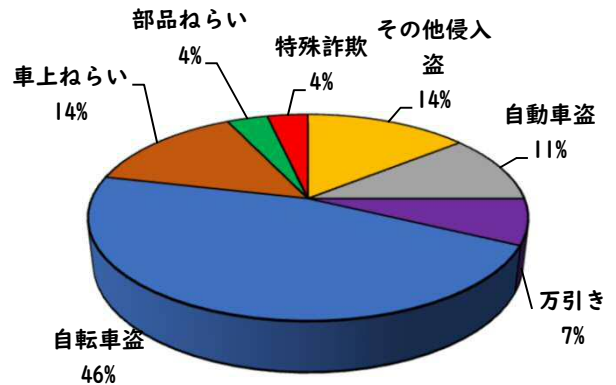

1 学区内の重点犯罪認知件数

【8月中 6 件】

【R6.1月～8月 28件】

○ 学区内の状況

- ・ 侵入盗その他 2 件
- ・ 自転車盗 2 件
- ・ 車上ねらい 1 件
- ・ 部品ねらい 1 件

ツーロックが
安心です!

※8月の学区内刑法犯総数 6 件

※R6.1月～8月の学区内刑法犯総数 38 件

2 西区内の重点犯罪認知件数

【8月中 86 件】

【R6.1月～8月 537 件】

- 住宅対象侵入盗 1 件
- その他侵入盗 2 件
- 自動車盗 4 件
- 万引き 15 件
- 自転車盗 47 件
- 車上ねらい 4 件
- 部品ねらい 7 件
- 特殊詐欺 6 件

※8月の西区内刑法犯総数 126 件

※R6.1～8月の西区内刑法犯総数 833 件

3 西警察署からのお願い

【自動車盗被害4件発生】

2 西区内の人身交通事故発生状況

【総数276件、8月中に36件発生】

3 西警察署からのお願い

【高齢者の道路を横断中の交通事故が多発しています！】

高齢者の方へ、

- ・ 近くの横断歩道を利用しましょう。
- ・ 横断前は必ず左右の安全確認をしましょう。
- ・ 横断歩道利用中も、通行車両に注意しましょう。

その近道は、危険への近道 かもしれません。