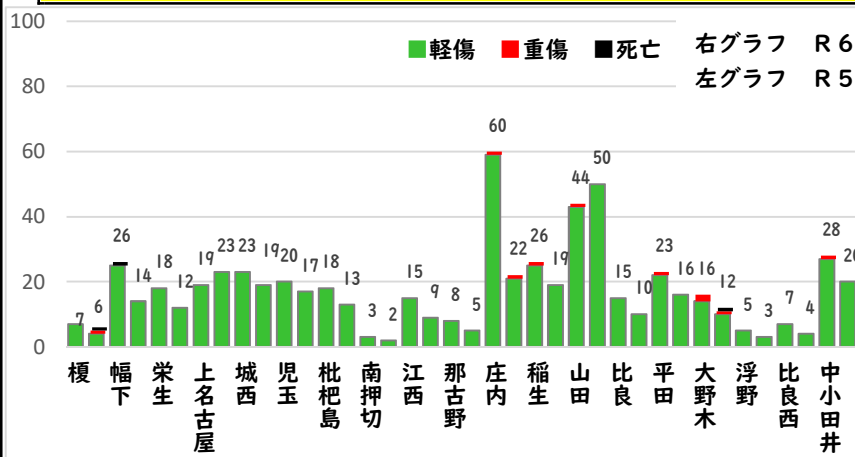

2 西区内の重点犯罪認知件数

【8月中 86 件】

【R6.1月～8月 537 件】

- 住宅対象侵入盗 1 件
- その他侵入盗 2 件
- 自動車盗 4 件
- 万引き 15 件
- 自転車盗 47 件
- 車上ねらい 4 件
- 部品ねらい 7 件
- 特殊詐欺 6 件

※8月の西区内刑法犯総数 126 件

※R6.1～8月の西区内刑法犯総数 833 件

3 西警察署からのお願い

【自動車盗被害4件発生】

自動車盗の手口は日々進化しているので、セキュリティも進化させましょう。メーカーもセキュリティのアップグレード商品を開発し有償で提供しています。

複数の防犯対策を実施して、できる対策を1つでも多くしてください。

採用情報
ウェブページ

1 学区内の人身交通事故発生状況

【8月中 1件】

【R6.1月～8月 13件】

○ 学区内の状況

出合頭 軽傷
枇杷島二丁目地内
普乗用×自転車

2 西区内の人身交通事故発生状況

【総数276件、8月中に36件発生】

3 西警察署からのお願い

【高齢者の道路を横断中の交通事故が多発しています！】

高齢者の方へ、

- ・ 近くの横断歩道を利用しましょう。
- ・ 横断前は必ず左右の安全確認をしましょう。
- ・ 横断歩道利用中も、通行車両に注意しましょう。

その近道は、危険への近道 かもしれません。