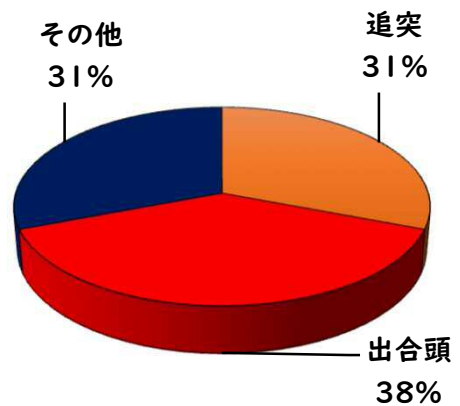

1 学区内の重点犯罪認知件数

【8月中 6 件】

【R6.1月～8月 28件】

○ 学区内の状況

- ・ 侵入盗その他 2 件
- ・ 自転車盗 2 件
- ・ 車上ねらい 1 件
- ・ 部品ねらい 1 件

ツーロックが
安心です!

※8月の学区内刑法犯総数 6 件

※R6.1月～8月の学区内刑法犯総数 38 件

2 西区内の重点犯罪認知件数

【8月中 86 件】

【R6.1月～8月 537 件】

- 住宅対象侵入盗 1 件
- その他侵入盗 2 件
- 自動車盗 4 件
- 万引き 15 件
- 自転車盗 47 件
- 車上ねらい 4 件
- 部品ねらい 7 件
- 特殊詐欺 6 件

※8月の西区内刑法犯総数 126 件

※R6.1～8月の西区内刑法犯総数 833 件

3 西警察署からのお願い

【自動車盗被害4件発生】

自動車盗の手口は日々進化しているので、セキュリティも進化させましょう。メーカーもセキュリティのアップグレード商品を開発し有償で提供しています。

複数の防犯対策を実施して、できる対策を1つでも多くしてください。

採用情報
ウェブページ

1 学区内の人身交通事故発生状況

【8月中 1件】

【R6.1月～8月 13件】

○ 学区内の状況

出合頭 軽傷
枇杷島二丁目地内
普乗用×自転車

2 西区内の人身交通事故発生状況

【総数276件、8月中に36件発生】

3 西警察署からのお願い

【高齢者の道路を横断中の交通事故が多発しています！】

高齢者の方へ、

- ・ 近くの横断歩道を利用しましょう。
- ・ 横断前は必ず左右の安全確認をしましょう。
- ・ 横断歩道利用中も、通行車両に注意しましょう。

その近道は、危険への近道 かもしれません。