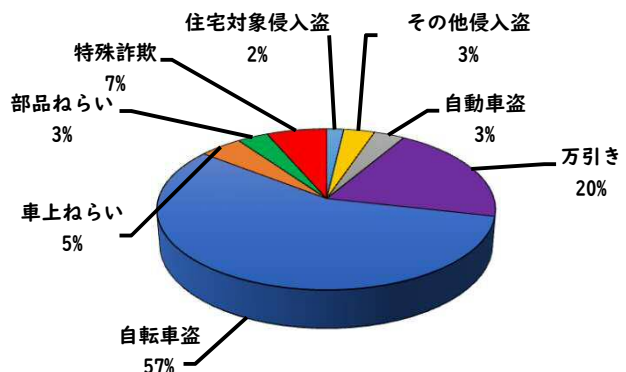

1 学区内の重点犯罪認知件数

【8月中 6 件】

【R6.1月～8月 28件】

○ 学区内の状況

- ・ 侵入盗その他 2 件
- ・ 自転車盗 2 件
- ・ 車上ねらい 1 件
- ・ 部品ねらい 1 件

ツーロックが
安心です!

※8月の学区内刑法犯総数 6 件

※R6.1月～8月の学区内刑法犯総数 38 件

2 西区内の重点犯罪認知件数

【8月中 86 件】

【R6.1月～8月 537 件】

- 住宅対象侵入盗 1 件
- その他侵入盗 2 件
- 自動車盗 4 件
- 万引き 15 件
- 自転車盗 47 件
- 車上ねらい 4 件
- 部品ねらい 7 件
- 特殊詐欺 6 件

※8月の西区内刑法犯総数 126 件

※R6.1～8月の西区内刑法犯総数 833 件

3 西警察署からのお願い

【自動車盗被害4件発生】

2 西区内の人身交通事故発生状況

【総数276件、8月中に36件発生】

3 西警察署からのお願い

【高齢者の道路を横断中の交通事故が多発しています！】

高齢者の方へ、

- ・ 近くの横断歩道を利用しましょう。
- ・ 横断前は必ず左右の安全確認をしましょう。
- ・ 横断歩道利用中も、通行車両に注意しましょう。

その近道は、危険への近道 かもしれません。