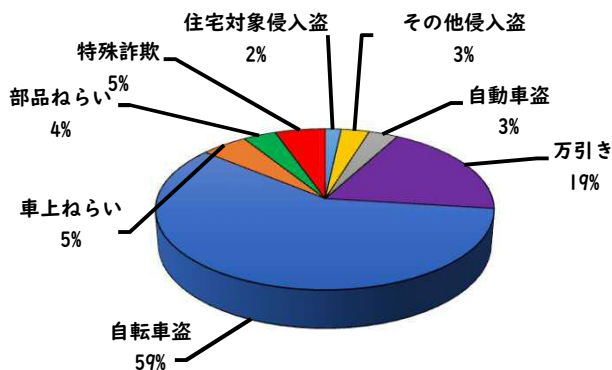

## 1 学区内の重点犯罪認知件数

【11月中 0 件】

【R6.1月～11月 19件】

### ○ 学区内の状況

11月中の重点犯罪の発生は、  
ありませんでした。

引き続き、  
防犯対策をお願い  
します。

※11月の学区内刑法犯総数 0 件

※R6.1月～11月の学区内刑法犯総数 14 件

## 2 西区内の重点犯罪認知件数

【11月中 77 件】

【R6.1月～11月 753 件】

住宅対象侵入盗	1 件
その他侵入盗	2 件
自動車盗	1 件
万引き	13 件
自転車盗	48 件
車上ねらい	4 件
部品ねらい	2 件
特殊詐欺	6 件

※11月の西区内刑法犯総数 116 件

※R6.1～11月の西区内刑法犯総数 1166 件