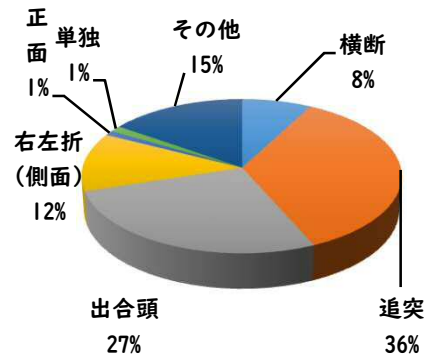

## 2 西区内の重点犯罪認知件数

【11月中 77 件】

【R6.1月～11月 753 件】

住宅対象侵入盗	1 件
その他侵入盗	2 件
自動車盗	1 件
万引き	13 件
自転車盗	48 件
車上ねらい	4 件
部品ねらい	2 件
特殊詐欺	6 件

※11月の西区内刑法犯総数 116 件

※R6.1～11月の西区内刑法犯総数 1166 件

1 学区内の人身交通事故発生状況

【11月中 0 件】

【R6.1月～11月 13 件】

○ 学区内の状況

11月中の人身交通事故の発生は、ありませんでした。

引き続き、  
安全運転で  
お願いします。

2 西区内の人身交通事故発生状況

【総数399件、11月中に47件発生】