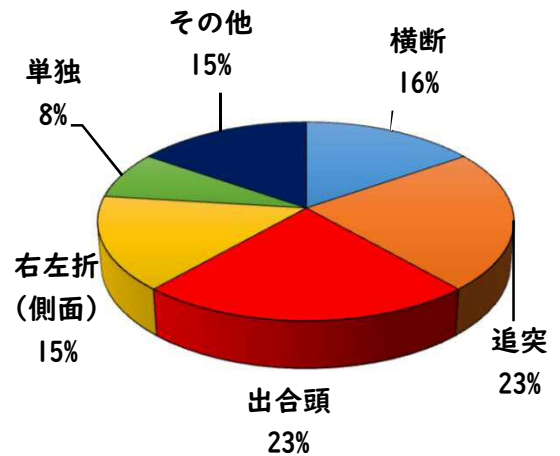

## 2 西区内の重点犯罪認知件数

【11月中 77 件】

【R6.1月～11月 753 件】

住宅対象侵入盗	1 件
その他侵入盗	2 件
自動車盗	1 件
万引き	13 件
自転車盗	48 件
車上ねらい	4 件
部品ねらい	2 件
特殊詐欺	6 件

※11月の西区内刑法犯総数 116 件

※R6.1～11月の西区内刑法犯総数 1166 件

1 学区内の人身交通事故発生状況

【11月中 0 件】

【R6.1月～11月 13 件】

○ 学区内の状況

11月中の人身交通事故の発生は、ありませんでした。

引き続き、  
安全運転で  
お願いします。

2 西区内の人身交通事故発生状況

【総数399件、11月中に47件発生】