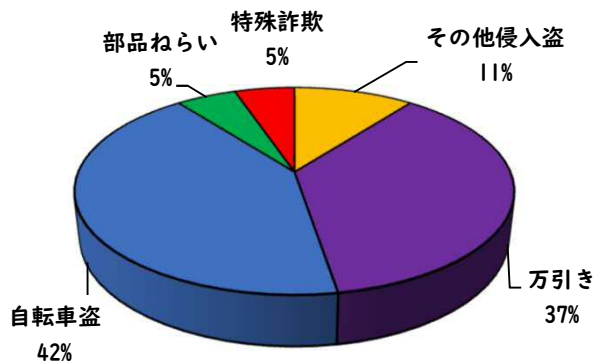

## 1 学区内の重点犯罪認知件数

【11月中 0 件】

【R6.1月～11月 19件】

### ○ 学区内の状況

11月中の重点犯罪の発生は、  
ありませんでした。

引き続き、  
防犯対策をお願い  
します。

※11月の学区内刑法犯総数 0 件

※R6.1月～11月の学区内刑法犯総数 14 件

## 2 西区内の重点犯罪認知件数

【11月中 77 件】

【R6.1月～11月 753 件】

住宅対象侵入盗	1 件
その他侵入盗	2 件
自動車盗	1 件
万引き	13 件
自転車盗	48 件
車上ねらい	4 件
部品ねらい	2 件
特殊詐欺	6 件

※11月の西区内刑法犯総数 116 件

※R6.1～11月の西区内刑法犯総数 1166 件