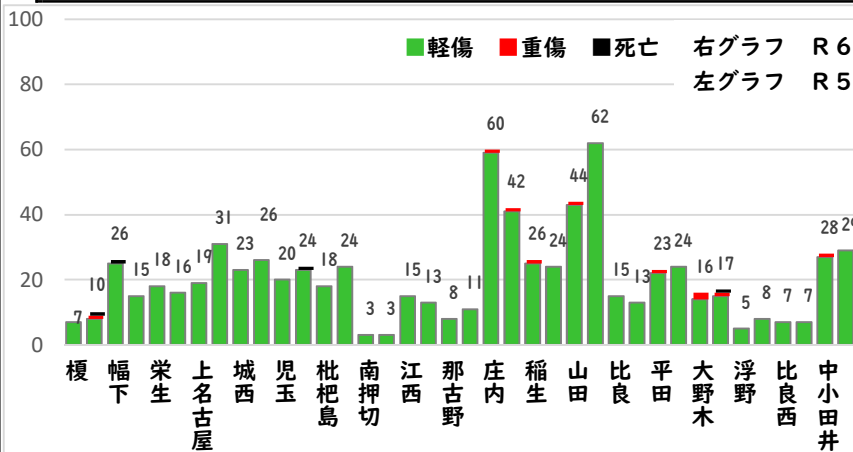

1 学区内の人身交通事故発生状況

【11月中 0 件】

【R6.1月～11月 13 件】

○ 学区内の状況

11月中の人身交通事故の発生は、ありませんでした。

引き続き、  
安全運転で  
お願いします。

2 西区内の人身交通事故発生状況

【総数399件、11月中に47件発生】