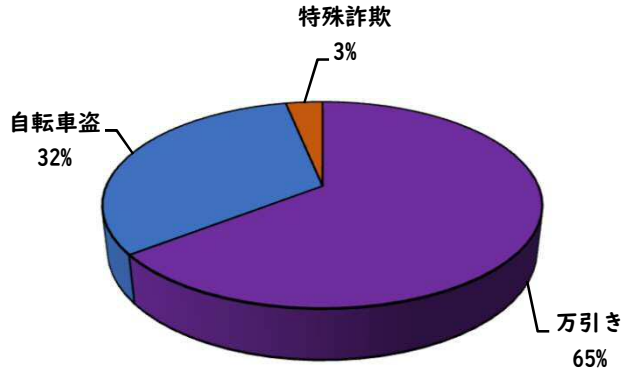

1 学区内の重点犯罪認知件数

【3月中 9 件】

【R8.1月～3月 31件】

○ 学区内の状況

- ・ 自転車盗 7件
- ・ 万引き 2件

ツーロックが、
安心です！

3月の学区内刑法犯認知件数 16 件

R8.1月～3月の学区内刑法犯認知件数 52 件

2 西区内の重点犯罪認知件数

【3月中 63 件】

【R8.1月～3月 205 件】

- 住宅対象侵入盗 1 件
- その他侵入盗 1 件
- 自動車盗 0 件
- 万引き 16 件
- 自転車盗 38 件
- 特殊詐欺 7 件

3月の西区内刑法犯認知件数 125 件

R8.1～3月の西区内刑法犯認知件数 375 件

3 西警察署からのお願い

【特殊詐欺7件発生、被害にあわないために】