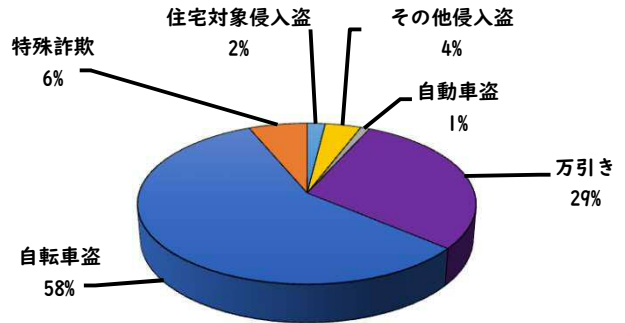

1 学区内の重点犯罪認知件数

【3月中 9 件】

【R8.1月～3月 31件】

○ 学区内の状況

- ・ 自転車盗 7件
- ・ 万引き 2件

ツーロックが、
安心です！

3月の学区内刑法犯認知件数 16 件

R8.1月～3月の学区内刑法犯認知件数 52 件

2 西区内の重点犯罪認知件数

【3月中 63 件】

【R8.1月～3月 205 件】

- 住宅対象侵入盗 1 件
- その他侵入盗 1 件
- 自動車盗 0 件
- 万引き 16 件
- 自転車盗 38 件
- 特殊詐欺 7 件

3月の西区内刑法犯認知件数 125 件

R8.1～3月の西区内刑法犯認知件数 375 件

3 西警察署からのお願い

【特殊詐欺7件発生、被害にあわないために】