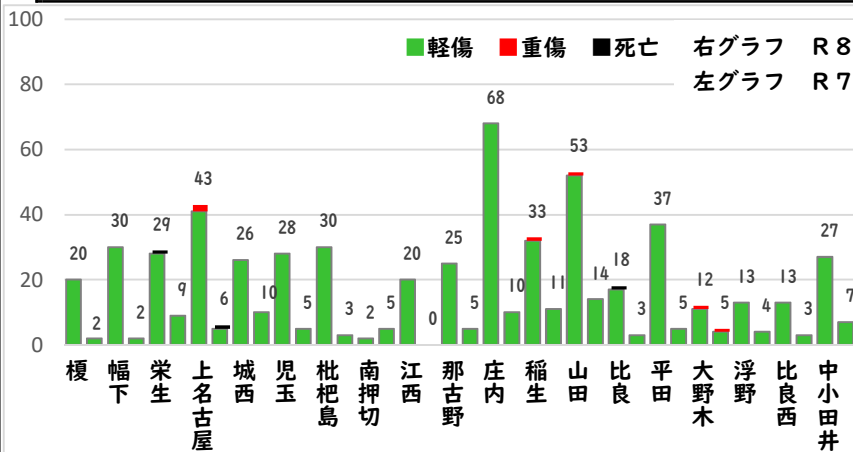

みんなで

採用情報
ウェブページ

1 学区内の人身交通事故発生状況

【3月中 0 件】

【R8.1月～3月 0 件】

○ 学区内の状況

3月中の人身交通事故の発生は、
ありませんでした。

引き続き、
安全運転で
お願いします。

2 西区内の人身交通事故発生状況

【総数109件、3月中に42件発生】

3 西警察署からのお願い

【自転車の交通違反に青切符が適用！】

令和8年4月1日から
自転車の交通違反に交通反則通告制度
「青切符」
が適用されます。

自転車の交通違反に
交通反則通告制度

青切符

が適用!!(※16歳以上が対象)
～道路交通法改正～