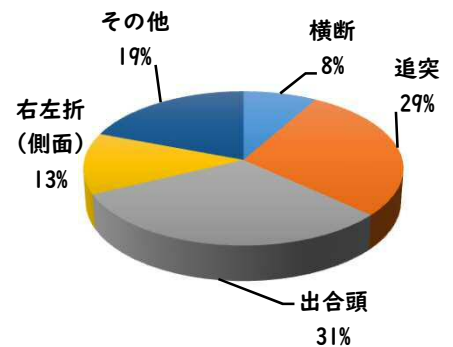

2 西区内の重点犯罪認知件数

【3月中 63 件】

【R8.1月～3月 205 件】

- 住宅対象侵入盗 1 件
- その他侵入盗 1 件
- 自動車盗 0 件
- 万引き 16 件
- 自転車盗 38 件
- 特殊詐欺 7 件

3月の西区内刑法犯認知件数 125 件

R8.1～3月の西区内刑法犯認知件数 375 件

3 西警察署からのお願い

【特殊詐欺7件発生、被害にあわないために】

みんなで

採用情報
ウェブページ

1 学区内の人身交通事故発生状況

【3月中 0 件】

【R8.1月～3月 0 件】

○ 学区内の状況

3月中の人身交通事故の発生は、
ありませんでした。

引き続き、
安全運転で
お願いします。

2 西区内の人身交通事故発生状況

【総数109件、3月中に42件発生】

3 西警察署からのお願い

【自転車の交通違反に青切符が適用！】

令和8年4月1日から
自転車の交通違反に交通反則通告制度
「青切符」
が適用されます。

自転車の交通違反に
交通反則通告制度

青切符

が適用!!(※16歳以上が対象)
～道路交通法改正～