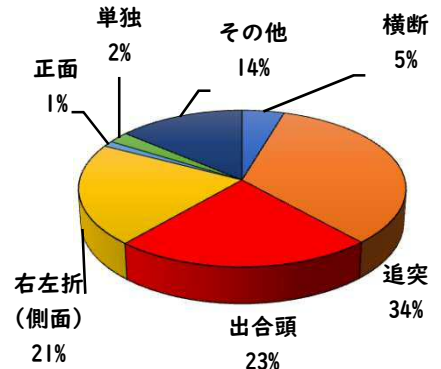

1 学区内の重点犯罪認知件数

【11月中 2 件】

【1月～11月 37件】

○ 学区内の状況

・ 自転車盗 2件

ツーロックが
安心です！

※11月の学区内刑法犯総数 7 件

※1月～11月の学区内刑法犯総数 96 件

2 西区内の重点犯罪認知件数

【11月中 48 件】

【1月～11月 606 件】

住宅対象侵入盗	2 件
その他侵入盗	0 件
ひったくり	0 件
自動車盗	4 件
オートバイ盗	0 件
自転車盗	36 件
車上ねらい	0 件
部品ねらい	1 件
特殊詐欺	5 件

※11月の西区内刑法犯総数 104 件

※1～11月の西区内刑法犯総数 1264 件

3 西警察署からのお願い

【自動車盗が4件発生しています！】

自動車盗難車種で多いのは、

- 1位 ランドクルーザー（プラドを含む）
- 2位 プリウス
- 3位 レクサスLX です。

自動車盗対策は、犯行に時間をかけさせる

ハンドル固定装置やタイヤロック、ナンバープレート盗難防止ネジ等の複数の対策を組み合わせましょう。

こちらから
閲覧できます

1 学区内の人身交通事故発生状況

【11月中 3件】

○ 学区内の状況

- 横断 軽傷
 - 押切一丁目地内 普貨物×歩行者
 - 菊井二丁目地内 普乗用×歩行者
- 追突 軽傷
 - 牛島町地内 普貨物×普乗用

【1月～11月 13件】

2 西区内の人身交通事故発生状況

【総数345件、11月中に25件発生】

3 西警察署からのお願い

【12月は、交通死亡事故が多発月！】

《過去5年の12月》

- 高齢者の特徴
 - 全死者64人中、32人(50%)が高齢者
 - 交差点の特徴
 - 全死亡事故63件中、28件(44.4%)が交差点
- 中旬以降に多発傾向！
道路を横断時、交差点通過時は、特に注意しましょう！