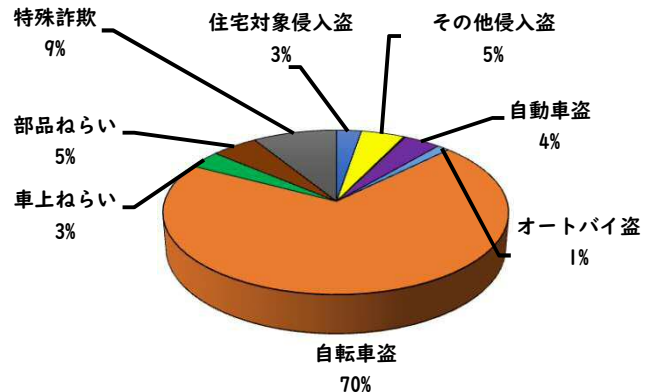

1 学区内の重点犯罪認知件数

【11月中 2 件】

【1月～11月 37件】

○ 学区内の状況

・ 自転車盗 2件

ツーロックが
安心です！

※11月の学区内刑法犯総数 7 件

※1月～11月の学区内刑法犯総数 96 件

2 西区内の重点犯罪認知件数

【11月中 48 件】

【1月～11月 606 件】

住宅対象侵入盗	2 件
その他侵入盗	0 件
ひったくり	0 件
自動車盗	4 件
オートバイ盗	0 件
自転車盗	36 件
車上ねらい	0 件
部品ねらい	1 件
特殊詐欺	5 件

※11月の西区内刑法犯総数 104 件

※1～11月の西区内刑法犯総数 1264 件

3 西警察署からのお願い

【自動車盗が4件発生しています！】

- 横断 軽傷
 - 押切一丁目地内 普貨物×歩行者
 - 菊井二丁目地内 普乗用×歩行者
- 追突 軽傷
 - 牛島町地内 普貨物×普乗用

【1月～11月 13件】

2 西区内の人身交通事故発生状況

【総数345件、11月中に25件発生】

3 西警察署からのお願い

【12月は、交通死亡事故が多発月！】

《過去5年の12月》

- 高齢者の特徴
 - 全死者64人中、32人(50%)が高齢者
 - 交差点の特徴
 - 全死亡事故63件中、28件(44.4%)が交差点
- 中旬以降に多発傾向！
道路を横断時、交差点通過時は、特に注意しましょう！