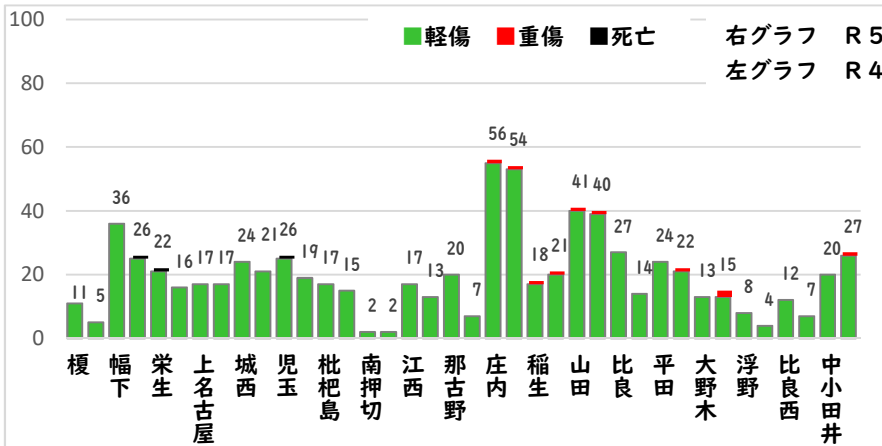

2 西区内の重点犯罪認知件数

【11月中 48 件】

【1月～11月 606 件】

住宅対象侵入盗	2 件
その他侵入盗	0 件
ひったくり	0 件
自動車盗	4 件
オートバイ盗	0 件
自転車盗	36 件
車上ねらい	0 件
部品ねらい	1 件
特殊詐欺	5 件

※11月の西区内刑法犯総数 104 件

※1～11月の西区内刑法犯総数 1264 件

3 西警察署からのお願い

【自動車盗が4件発生しています！】

自動車盗難車種で多いのは、

- 1位 ランドクルーザー（プラドを含む）
- 2位 プリウス
- 3位 レクサスLX です。

自動車盗対策は、犯行に時間をかけさせる

ハンドル固定装置やタイヤロック、ナンバープレート盗難防止ネジ等の複数の対策を組み合わせましょう。

こちらから
閲覧できます

1 学区内の人身交通事故発生状況

【11月中 3件】

○ 学区内の状況

- 横断 軽傷
 - 押切一丁目地内 普貨物×歩行者
 - 菊井二丁目地内 普乗用×歩行者
- 追突 軽傷
 - 牛島町地内 普貨物×普乗用

【1月～11月 13件】

2 西区内の人身交通事故発生状況

【総数345件、11月中に25件発生】

3 西警察署からのお願い

【12月は、交通死亡事故が多発月！】

《過去5年の12月》

- 高齢者の特徴
 - 全死者64人中、32人(50%)が高齢者
 - 交差点の特徴
 - 全死亡事故63件中、28件(44.4%)が交差点
- 中旬以降に多発傾向！
道路を横断時、交差点通過時は、特に注意しましょう！