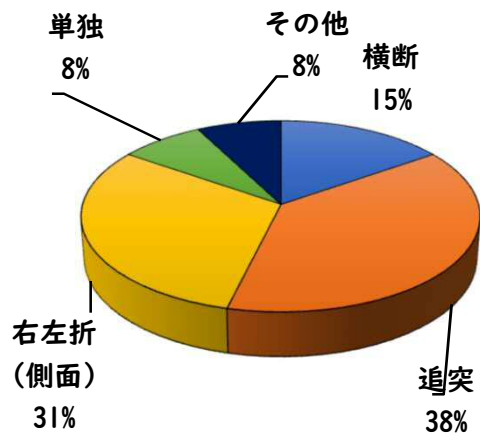

1 学区内の重点犯罪認知件数

【11月中 2 件】

【1月～11月 37件】

○ 学区内の状況

・ 自転車盗 2件

ツーロックが
安心です！

※11月の学区内刑法犯総数 7 件

※1月～11月の学区内刑法犯総数 96 件

2 西区内の重点犯罪認知件数

【11月中 48 件】

【1月～11月 606 件】

住宅対象侵入盗	2 件
その他侵入盗	0 件
ひったくり	0 件
自動車盗	4 件
オートバイ盗	0 件
自転車盗	36 件
車上ねらい	0 件
部品ねらい	1 件
特殊詐欺	5 件

※11月の西区内刑法犯総数 104 件

※1～11月の西区内刑法犯総数 1264 件

3 西警察署からのお願い

【自動車盗が4件発生しています！】

自動車盗難車種で多いのは、

- 1位 ランドクルーザー（プラドを含む）
- 2位 プリウス
- 3位 レクサスLX です。

自動車盗対策は、犯行に時間をかけさせる

ハンドル固定装置やタイヤロック、ナンバープレート盗難防止ネジ等の複数の対策を組み合わせましょう。

こちらから
閲覧できます

1 学区内の人身交通事故発生状況

【11月中 3件】

○ 学区内の状況

- 横断 軽傷
 - 押切一丁目地内 普貨物×歩行者
 - 菊井二丁目地内 普乗用×歩行者
- 追突 軽傷
 - 牛島町地内 普貨物×普乗用

【1月～11月 13件】

2 西区内の人身交通事故発生状況

【総数345件、11月中に25件発生】

3 西警察署からのお願い

【12月は、交通死亡事故が多発月！】

《過去5年の12月》

- 高齢者の特徴
 - 全死者64人中、32人(50%)が高齢者
 - 交差点の特徴
 - 全死亡事故63件中、28件(44.4%)が交差点
- 中旬以降に多発傾向！
道路を横断時、交差点通過時は、特に注意しましょう！