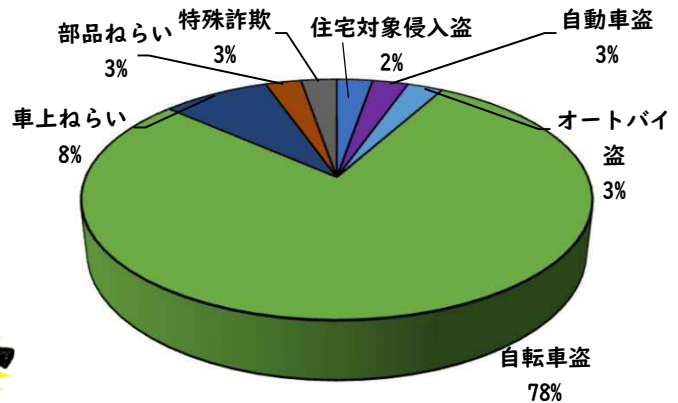

1 学区内の重点犯罪認知件数

【11月中 2 件】

【1月～11月 37件】

○ 学区内の状況

・ 自転車盗 2件

ツーロックが
安心です！

※11月の学区内刑法犯総数 7 件

※1月～11月の学区内刑法犯総数 96 件

2 西区内の重点犯罪認知件数

【11月中 48 件】

【1月～11月 606 件】

住宅対象侵入盗	2 件
その他侵入盗	0 件
ひったくり	0 件
自動車盗	4 件
オートバイ盗	0 件
自転車盗	36 件
車上ねらい	0 件
部品ねらい	1 件
特殊詐欺	5 件

※11月の西区内刑法犯総数 104 件

※1～11月の西区内刑法犯総数 1264 件

3 西警察署からのお願い

【自動車盗が4件発生しています！】

- 横断 軽傷
 - 押切一丁目地内 普貨物×歩行者
 - 菊井二丁目地内 普乗用×歩行者
- 追突 軽傷
 - 牛島町地内 普貨物×普乗用

【1月～11月 13件】

2 西区内の人身交通事故発生状況

【総数345件、11月中に25件発生】

3 西警察署からのお願い

【12月は、交通死亡事故が多発月！】

《過去5年の12月》

- 高齢者の特徴
 - 全死者64人中、32人(50%)が高齢者
 - 交差点の特徴
 - 全死亡事故63件中、28件(44.4%)が交差点
- 中旬以降に多発傾向！
道路を横断時、交差点通過時は、特に注意しましょう！