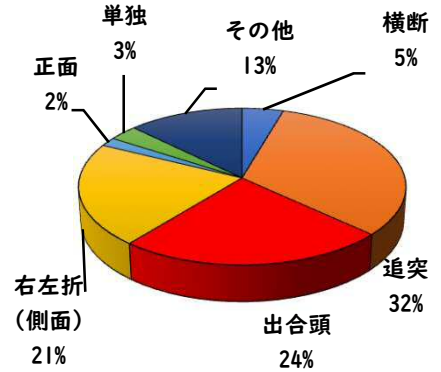

2 西区内の重点犯罪認知件数

【7月中 47 件】

【1月~7月 341 件】

住宅対象侵入盗	2 件
その他侵入盗	2 件
ひったくり	0 件
自動車盗	4 件
オートバイ盗	2 件
自転車盗	29 件
車上ねらい	5 件
部品ねらい	1 件
特殊詐欺	2 件

※7月の西区内刑法犯総数 131 件

※1~7月の西区内刑法犯総数 780 件

3 西警察署からのお願い

【自転車盗が多発しています!】

西区内では、自転車盗216件のうち、約7割の152件が無施錠での被害です。

大切な自転車には、必ず

- ・ 短時間でも自転車から離れる時はカギをかける
- ・ 明るく、監視力の高い駐輪場を選ぶ
- ・ 自宅の駐輪場でもカギをかける習慣をつける

などの防犯対策を実践しましょう。

こちらから
閲覧できます

1 学区内の人身交通事故発生状況

【7月中 0 件】

【1月~7月 7 件】

○ 学区内の状況

7月中の人身交通事故の発生は、ありませんでした。

引き続き、
安全運転で
お願いします。

2 西区内の人身交通事故発生状況

【総数220件、7月中に32件発生】

3 西警察署からのお願い

【8月は、二輪車事故が多発！ ~7・8月は、連続して最多月~】

8月は、7月に引き続いて二輪車死者が年間で最も多い月です。
レジャー等でお出かけの際は、速度を控え、無理な追い抜き・
追越しをせず、計画を立て時間にゆとりを持った安全運転に努
めましょう。