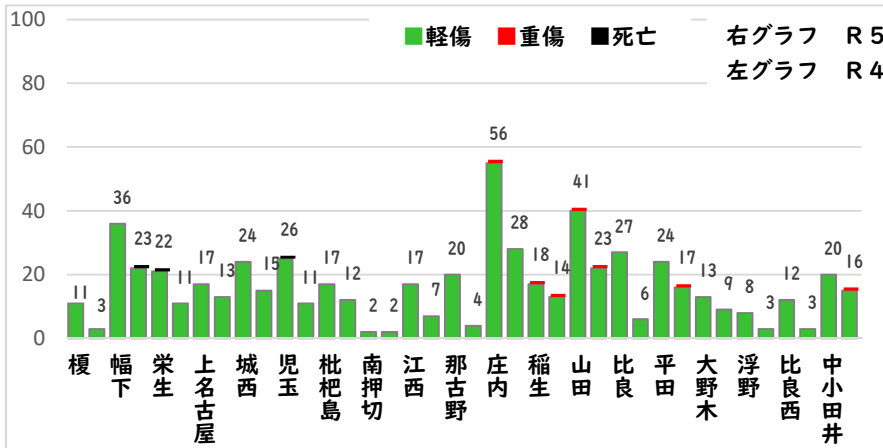

2 西区内の重点犯罪認知件数

【7月中 47 件】

【1月~7月 341 件】

住宅対象侵入盗	2 件
その他侵入盗	2 件
ひったくり	0 件
自動車盗	4 件
オートバイ盗	2 件
自転車盗	29 件
車上ねらい	5 件
部品ねらい	1 件
特殊詐欺	2 件

※7月の西区内刑法犯総数 131 件

※1~7月の西区内刑法犯総数 780 件

3 西警察署からのお願い

【自転車盗が多発しています!】

西区内では、自転車盗216件のうち、約7割の152件が無施錠での被害です。

大切な自転車には、必ず

- ・ 短時間でも自転車から離れる時はカギをかける
- ・ 明るく、監視力の高い駐輪場を選ぶ
- ・ 自宅の駐輪場でもカギをかける習慣をつける

などの防犯対策を実践しましょう。

こちらから
閲覧できます

1 学区内の人身交通事故発生状況

【7月中 0 件】

【1月~7月 7 件】

○ 学区内の状況

7月中の人身交通事故の発生は、ありませんでした。

引き続き、
安全運転で
お願いします。

2 西区内の人身交通事故発生状況

【総数220件、7月中に32件発生】

3 西警察署からのお願い

【8月は、二輪車事故が多発！ ~7・8月は、連続して最多月~】

8月は、7月に引き続いて二輪車死者が年間で最も多い月です。
レジャー等でお出かけの際は、速度を控え、無理な追い抜き・
追越しをせず、計画を立て時間にゆとりを持った安全運転に努
めましょう。