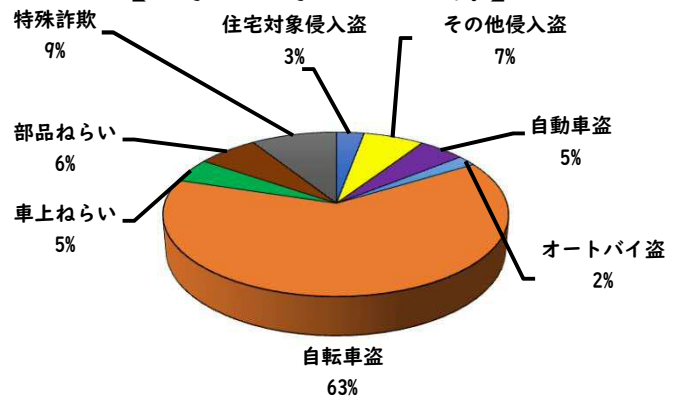

1 学区内の重点犯罪認知件数

【7月中 1 件】

【1月~7月 19件】

○ 学区内の状況
・ 自転車盗 1 件

ツーロックが
安心です!

1 件

※7月の学区内刑法犯総数 7 件

※1月~7月の学区内刑法犯総数 62 件

2 西区内の重点犯罪認知件数

【7月中 47 件】

【1月~7月 341 件】

住宅対象侵入盗	2 件
その他侵入盗	2 件
ひったくり	0 件
自動車盗	4 件
オートバイ盗	2 件
自転車盗	29 件
車上ねらい	5 件
部品ねらい	1 件
特殊詐欺	2 件

※7月の西区内刑法犯総数 131 件

※1~7月の西区内刑法犯総数 780 件

3 西警察署からのお願い

【自転車盗が多発しています!】

西区内では、自転車盗216件のうち、約7割の152件が無施錠での被害です。

大切な自転車には、必ず

- ・ 短時間でも自転車から離れる時はカギをかける
- ・ 明るく、監視力の高い駐輪場を選ぶ
- ・ 自宅の駐輪場でもカギをかける習慣をつける

などの防犯対策を実践しましょう。

こちらから
閲覧できます

1 学区内の人身交通事故発生状況

【7月中 0 件】

【1月~7月 7 件】

○ 学区内の状況

7月中の人身交通事故の発生は、ありませんでした。

引き続き、
安全運転で
お願いします。

2 西区内の人身交通事故発生状況

【総数220件、7月中に32件発生】

3 西警察署からのお願い

【8月は、二輪車事故が多発！ ~7・8月は、連続して最多月~】

8月は、7月に引き続いて二輪車死者が年間で最も多い月です。
レジャー等でお出かけの際は、速度を控え、無理な追い抜き・
追越しをせず、計画を立て時間にゆとりを持った安全運転に努
めましょう。