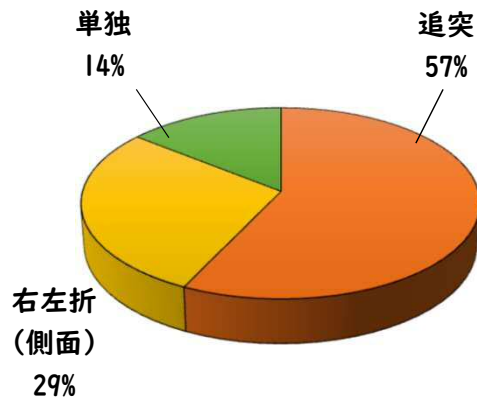

2 西区内の重点犯罪認知件数

【7月中 47 件】

【1月~7月 341 件】

住宅対象侵入盗	2 件
その他侵入盗	2 件
ひったくり	0 件
自動車盗	4 件
オートバイ盗	2 件
自転車盗	29 件
車上ねらい	5 件
部品ねらい	1 件
特殊詐欺	2 件

※7月の西区内刑法犯総数 131 件

※1~7月の西区内刑法犯総数 780 件

3 西警察署からのお願い

【自転車盗が多発しています!】

西区内では、自転車盗216件のうち、約7割の152件が無施錠での被害です。

大切な自転車には、必ず

- ・ 短時間でも自転車から離れる時はカギをかける
- ・ 明るく、監視力の高い駐輪場を選ぶ
- ・ 自宅の駐輪場でもカギをかける習慣をつける

などの防犯対策を実践しましょう。

こちらから
閲覧できます

1 学区内の人身交通事故発生状況

【7月中 0 件】

【1月~7月 7 件】

○ 学区内の状況

7月中の人身交通事故の発生は、ありませんでした。

引き続き、
安全運転で
お願いします。

2 西区内の人身交通事故発生状況

【総数220件、7月中に32件発生】

3 西警察署からのお願い

【8月は、二輪車事故が多発！ ~7・8月は、連続して最多月~】

8月は、7月に引き続いて二輪車死者が年間で最も多い月です。
レジャー等でお出かけの際は、速度を控え、無理な追い抜き・
追越しをせず、計画を立て時間にゆとりを持った安全運転に努
めましょう。