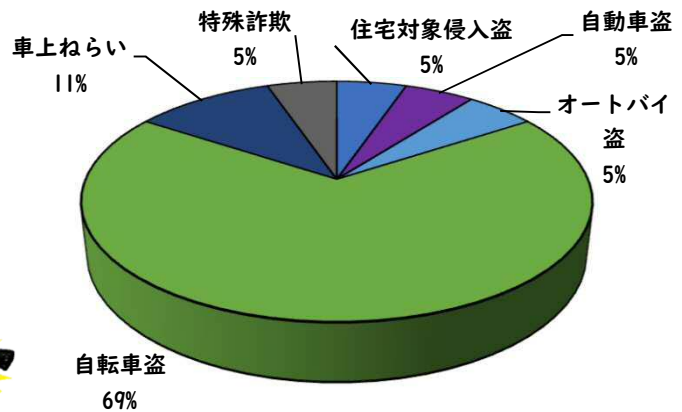

1 学区内の重点犯罪認知件数

【7月中 1 件】

【1月~7月 19件】

○ 学区内の状況
・ 自転車盗 1 件

ツーロックが
安心です!

1 件

※7月の学区内刑法犯総数 7 件

※1月~7月の学区内刑法犯総数 62 件

2 西区内の重点犯罪認知件数

【7月中 47 件】

【1月~7月 341 件】

住宅対象侵入盗	2 件
その他侵入盗	2 件
ひったくり	0 件
自動車盗	4 件
オートバイ盗	2 件
自転車盗	29 件
車上ねらい	5 件
部品ねらい	1 件
特殊詐欺	2 件

※7月の西区内刑法犯総数 131 件

※1~7月の西区内刑法犯総数 780 件

3 西警察署からのお願い

【自転車盗が多発しています!】

○ 学区内の状況

7月中の人身交通事故の発生は、ありませんでした。

引き続き、
安全運転で
お願いします。

2 西区内の人身交通事故発生状況

【総数220件、7月中に32件発生】

3 西警察署からのお願い

【8月は、二輪車事故が多発！ ~7・8月は、連続して最多月~】

8月は、7月に引き続いて二輪車死者が年間で最も多い月です。
レジャー等でお出かけの際は、速度を控え、無理な追い抜き・
追越しをせず、計画を立て時間にゆとりを持った安全運転に努
めましょう。