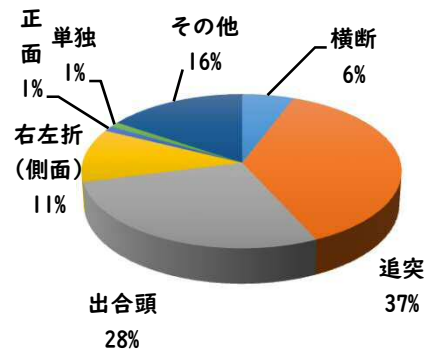

2 西区内の重点犯罪認知件数

【8月中 86 件】

【R6.1月～8月 537 件】

住宅対象侵入盗	1 件
その他侵入盗	2 件
自動車盗	4 件
万引き	15 件
自転車盗	47 件
車上ねらい	4 件
部品ねらい	7 件
特殊詐欺	6 件

※8月の西区内刑法犯総数 126 件

※R6.1～8月の西区内刑法犯総数 833 件

3 西警察署からのお願い

【自動車盗被害4件発生】

自動車盗の手口は日々進化しているので、セキュリティも進化させましょう。メーカーもセキュリティのアップグレード商品を開発し有償で提供しています。

複数の防犯対策を実施して、できる対策を1つでも多くしてください。

採用情報
ウェブページ

1 学区内の人身交通事故発生状況

【8月中 1件】

【R6.1月～8月 9件】

○ 学区内の状況

横断 軽傷
則武新町三丁目地内
普乗用×歩行者

2 西区内の人身交通事故発生状況

【総数276件、8月中に36件発生】

3 西警察署からのお願い

【高齢者の道路を横断中の交通事故が多発しています！】

- 高齢者の方へ、
- ・ 近くの横断歩道を利用しましょう。
 - ・ 横断前は必ず左右の安全確認をしましょう。
 - ・ 横断歩道利用中も、通行車両に注意しましょう。

その近道は、危険への近道 かもしれません。