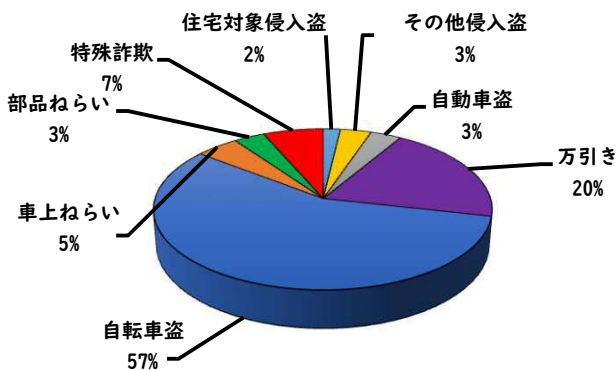

1 学区内の重点犯罪認知件数

【8月中 0 件】

【R6.1月～8月 19件】

○ 学区内の状況

8月中の重点犯罪の発生は、
ありませんでした。

引き続き、
防犯対策をお願い
します。

※8月の学区内刑法犯総数 0 件

※R6.1月～8月の学区内刑法犯総数 14 件

2 西区内の重点犯罪認知件数

【8月中 86 件】

【R6.1月～8月 537 件】

住宅対象侵入盗	1 件
その他侵入盗	2 件
自動車盗	4 件
万引き	15 件
自転車盗	47 件
車上ねらい	4 件
部品ねらい	7 件
特殊詐欺	6 件

※8月の西区内刑法犯総数 126 件

※R6.1～8月の西区内刑法犯総数 833 件

3 西警察署からのお願い

【自動車盗被害4件発生】

2 西区内の人身交通事故発生状況

【総数276件、8月中に36件発生】

3 西警察署からのお願い

【高齢者の道路を横断中の交通事故が多発しています！】

- 高齢者の方へ、
- ・ 近くの横断歩道を利用しましょう。
 - ・ 横断前は必ず左右の安全確認をしましょう。
 - ・ 横断歩道利用中も、通行車両に注意しましょう。

その近道は、危険への近道 かもしれません。