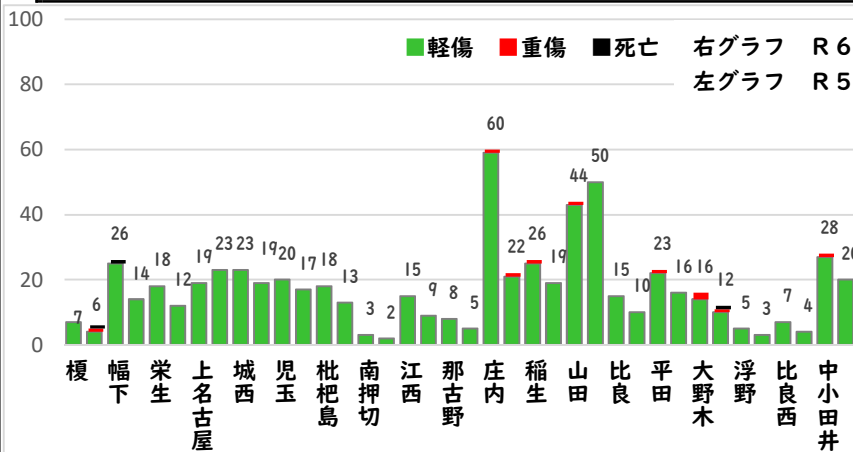

2 西区内の重点犯罪認知件数

【8月中 86 件】

【R6.1月～8月 537 件】

住宅対象侵入盗	1 件
その他侵入盗	2 件
自動車盗	4 件
万引き	15 件
自転車盗	47 件
車上ねらい	4 件
部品ねらい	7 件
特殊詐欺	6 件

※8月の西区内刑法犯総数 126 件

※R6.1～8月の西区内刑法犯総数 833 件

3 西警察署からのお願い

【自動車盗被害4件発生】

自動車盗の手口は日々進化しているので、セキュリティも進化させましょう。メーカーもセキュリティのアップグレード商品を開発し有償で提供しています。

複数の防犯対策を実施して、できる対策を1つでも多くしてください。

採用情報
ウェブページ

1 学区内の人身交通事故発生状況

【8月中 1件】

【R6.1月～8月 9件】

○ 学区内の状況

横断 軽傷
則武新町三丁目地内
普乗用×歩行者

2 西区内の人身交通事故発生状況

【総数276件、8月中に36件発生】

3 西警察署からのお願い

【高齢者の道路を横断中の交通事故が多発しています！】

- 高齢者の方へ、
- ・ 近くの横断歩道を利用しましょう。
 - ・ 横断前は必ず左右の安全確認をしましょう。
 - ・ 横断歩道利用中も、通行車両に注意しましょう。

その近道は、危険への近道 かもしれません。