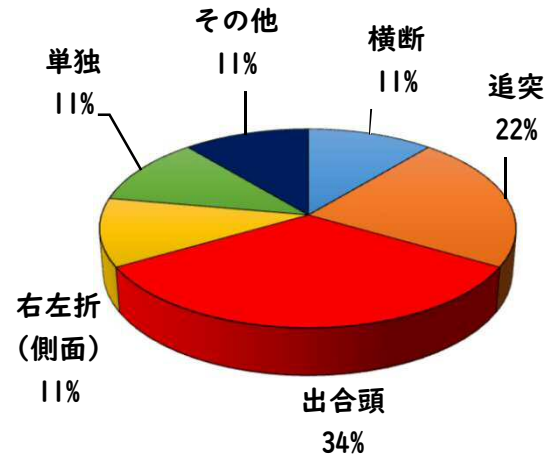

2 西区内の重点犯罪認知件数

【8月中 86 件】

【R6.1月～8月 537 件】

住宅対象侵入盗	1 件
その他侵入盗	2 件
自動車盗	4 件
万引き	15 件
自転車盗	47 件
車上ねらい	4 件
部品ねらい	7 件
特殊詐欺	6 件

※8月の西区内刑法犯総数 126 件

※R6.1～8月の西区内刑法犯総数 833 件

3 西警察署からのお願い

【自動車盗被害4件発生】

自動車盗の手口は日々進化しているので、セキュリティも進化させましょう。メーカーもセキュリティのアップグレード商品を開発し有償で提供しています。

複数の防犯対策を実施して、できる対策を1つでも多くしてください。

採用情報
ウェブページ

1 学区内の人身交通事故発生状況

【8月中 1件】

【R6.1月～8月 9件】

○ 学区内の状況

横断 軽傷
則武新町三丁目地内
普乗用×歩行者

2 西区内の人身交通事故発生状況

【総数276件、8月中に36件発生】

3 西警察署からのお願い

【高齢者の道路を横断中の交通事故が多発しています！】

- 高齢者の方へ、
- ・ 近くの横断歩道を利用しましょう。
 - ・ 横断前は必ず左右の安全確認をしましょう。
 - ・ 横断歩道利用中も、通行車両に注意しましょう。

その近道は、危険への近道 かもしれません。