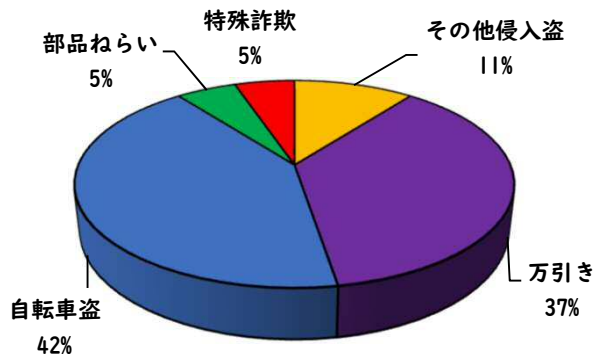

1 学区内の重点犯罪認知件数

【8月中 0 件】

【R6.1月～8月 19件】

○ 学区内の状況

8月中の重点犯罪の発生は、
ありませんでした。

引き続き、
防犯対策をお願い
します。

※8月の学区内刑法犯総数 0 件

※R6.1月～8月の学区内刑法犯総数 14 件

2 西区内の重点犯罪認知件数

【8月中 86 件】

【R6.1月～8月 537 件】

住宅対象侵入盗	1 件
その他侵入盗	2 件
自動車盗	4 件
万引き	15 件
自転車盗	47 件
車上ねらい	4 件
部品ねらい	7 件
特殊詐欺	6 件

※8月の西区内刑法犯総数 126 件

※R6.1～8月の西区内刑法犯総数 833 件

3 西警察署からのお願い

【自動車盗被害4件発生】

2 西区内の人身交通事故発生状況

【総数276件、8月中に36件発生】

3 西警察署からのお願い

【高齢者の道路を横断中の交通事故が多発しています！】

- 高齢者の方へ、
- ・ 近くの横断歩道を利用しましょう。
 - ・ 横断前は必ず左右の安全確認をしましょう。
 - ・ 横断歩道利用中も、通行車両に注意しましょう。

その近道は、危険への近道 かもしれません。