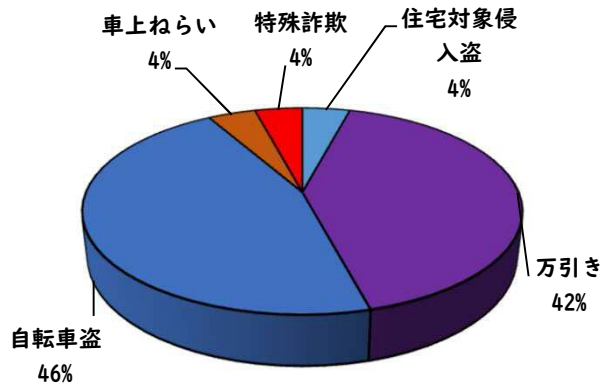

1 学区内の重点犯罪認知件数

【10月中 0 件】

【R6.1月～10月 24件】

○ 学区内の状況

10月中の重点犯罪の発生は、ありませんでした。

引き続き、
防犯対策をお願いします。

※10月の学区内刑法犯総数 0 件

※R6.1月～10月の学区内刑法犯総数 41 件

2 西区内の重点犯罪認知件数

【10月中 66 件】

【R6.1月～10月 676 件】

住宅対象侵入盗	0 件
その他侵入盗	2 件
自動車盗	2 件
万引き	12 件
自転車盗	42 件
車上ねらい	4 件
部品ねらい	3 件
特殊詐欺	1 件

※10月の西区内刑法犯総数 110 件

※R6.1～10月の西区内刑法犯総数 1050 件

3 西警察署からのお願い

【特殊詐欺被害 1 件発生】

○ 学区内の状況

- 出合頭 軽傷
- 押切二丁目地内
- 自転車×普乗用
- その他 軽傷
- 名西二丁目地内
- 普乗用×普乗用

2 西区内の人身交通事故発生状況

【総数352件、10月中に35件発生】

3 西警察署からのお願い

【暗い時間帯は歩行者事故が多発します！】
～反射材を活用しましょう！～

☆反射材・LEDバンドは、動かすことで効果があがります！

☆反射材・LEDバンドは、**大きく動く部位（腕や靴）**につけましょう！