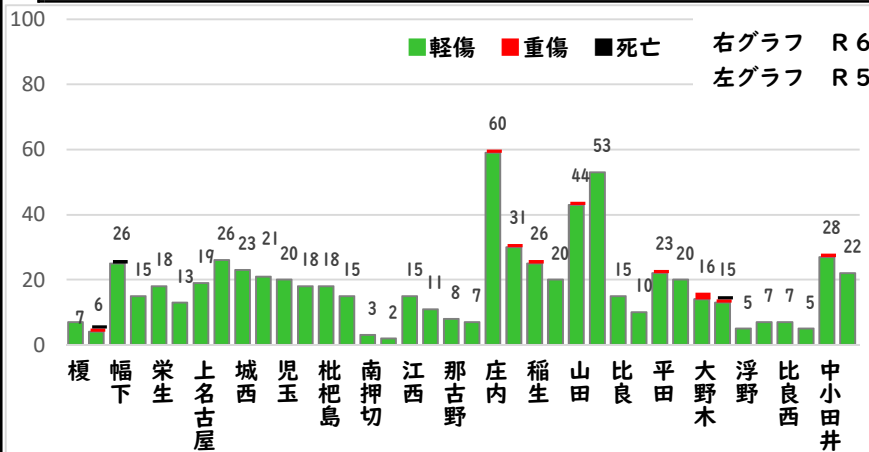

2 西区内の重点犯罪認知件数

【10月中 66 件】

【R6.1月～10月 676 件】

住宅対象侵入盗	0 件
その他侵入盗	2 件
自動車盗	2 件
万引き	12 件
自転車盗	42 件
車上ねらい	4 件
部品ねらい	3 件
特殊詐欺	1 件

※10月の西区内刑法犯総数 110 件

※R6.1～10月の西区内刑法犯総数 1050 件

3 西警察署からのお願い

【特殊詐欺被害 1 件発生】

○ 学区内の状況

- 出合頭 軽傷
- 押切二丁目地内
- 自転車×普乗用
- その他 軽傷
- 名西二丁目地内
- 普乗用×普乗用

2 西区内の人身交通事故発生状況

【総数352件、10月中に35件発生】

3 西警察署からのお願い

【暗い時間帯は歩行者事故が多発します！】
～反射材を活用しましょう！～

☆反射材・LEDバンドは、動かすことで効果があがります！

☆反射材・LEDバンドは、**大きく動く部位（腕や靴）**につけましょう！