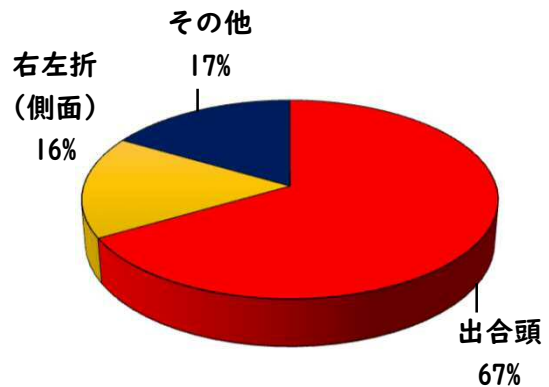

1 学区内の重点犯罪認知件数

【10月中 0 件】

【R6.1月～10月 24件】

○ 学区内の状況

10月中の重点犯罪の発生は、ありませんでした。

引き続き、
防犯対策をお願いします。

※10月の学区内刑法犯総数 0 件

※R6.1月～10月の学区内刑法犯総数 41 件

2 西区内の重点犯罪認知件数

【10月中 66 件】

【R6.1月～10月 676 件】

住宅対象侵入盗	0 件
その他侵入盗	2 件
自動車盗	2 件
万引き	12 件
自転車盗	42 件
車上ねらい	4 件
部品ねらい	3 件
特殊詐欺	1 件

※10月の西区内刑法犯総数 110 件

※R6.1～10月の西区内刑法犯総数 1050 件

3 西警察署からのお願い

【特殊詐欺被害 1 件発生】

特殊詐欺被害は、犯人と会話をする事で騙されます。

犯人と直接会話をしない対策→固定電話を留守番電話設定にすることが被害防止のポイントです。

「私は騙されない」「被害に遭わない」被害者の約8割が思っています。

特殊詐欺は、いつ、誰が被害にあってもおかしくない犯罪です。 一人で判断せず、家族や警察に相談しましょう。

採用情報
ウェブページ

1 学区内の人身交通事故発生状況

【10月中 2件】

【R6.1月～10月 6件】

○ 学区内の状況

- 出合頭 軽傷
- 押切二丁目地内
- 自転車×普乗用
- その他 軽傷
- 名西二丁目地内
- 普乗用×普乗用

2 西区内の人身交通事故発生状況

【総数352件、10月中に35件発生】

3 西警察署からのお願い

【暗い時間帯は歩行者事故が多発します！】
～反射材を活用しましょう！～

☆反射材・LEDバンドは、動かすことで効果があがります！

☆反射材・LEDバンドは、**大きく動く部位（腕や靴）**につけましょう！