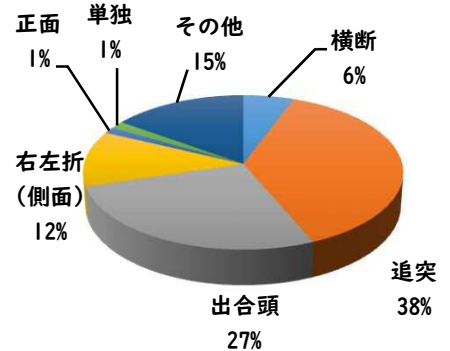

1 学区内の重点犯罪認知件数

【10月中 0 件】

【R6.1月～10月 24件】

○ 学区内の状況

10月中の重点犯罪の発生は、ありませんでした。

引き続き、
防犯対策をお願いします。

※10月の学区内刑法犯総数 0 件

※R6.1月～10月の学区内刑法犯総数 41 件

2 西区内の重点犯罪認知件数

【10月中 66 件】

【R6.1月～10月 676 件】

住宅対象侵入盗	0 件
その他侵入盗	2 件
自動車盗	2 件
万引き	12 件
自転車盗	42 件
車上ねらい	4 件
部品ねらい	3 件
特殊詐欺	1 件

※10月の西区内刑法犯総数 110 件

※R6.1～10月の西区内刑法犯総数 1050 件

3 西警察署からのお願い

【特殊詐欺被害 1 件発生】

○ 学区内の状況

- 出合頭 軽傷
- 押切二丁目地内
- 自転車×普乗用
- その他 軽傷
- 名西二丁目地内
- 普乗用×普乗用

2 西区内の人身交通事故発生状況

【総数352件、10月中に35件発生】

3 西警察署からのお願い

【暗い時間帯は歩行者事故が多発します！】
～反射材を活用しましょう！～

☆反射材・LEDバンドは、動かすことで効果があがります！

☆反射材・LEDバンドは、**大きく動く部位（腕や靴）**につけましょう！