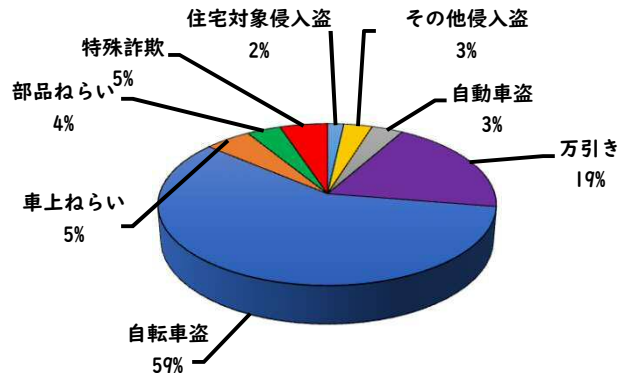

1 学区内の重点犯罪認知件数

【10月中 0 件】

【R6.1月～10月 24件】

○ 学区内の状況

10月中の重点犯罪の発生は、ありませんでした。

引き続き、
防犯対策をお願いします。

※10月の学区内刑法犯総数 0 件

※R6.1月～10月の学区内刑法犯総数 41 件

2 西区内の重点犯罪認知件数

【10月中 66 件】

【R6.1月～10月 676 件】

住宅対象侵入盗	0 件
その他侵入盗	2 件
自動車盗	2 件
万引き	12 件
自転車盗	42 件
車上ねらい	4 件
部品ねらい	3 件
特殊詐欺	1 件

※10月の西区内刑法犯総数 110 件

※R6.1～10月の西区内刑法犯総数 1050 件

3 西警察署からのお願い

【特殊詐欺被害 1 件発生】

○ 学区内の状況

- 出合頭 軽傷
- 押切二丁目地内
- 自転車×普乗用
- その他 軽傷
- 名西二丁目地内
- 普乗用×普乗用

2 西区内の人身交通事故発生状況

【総数352件、10月中に35件発生】

3 西警察署からのお願い

【暗い時間帯は歩行者事故が多発します！】
～反射材を活用しましょう！～

☆反射材・LEDバンドは、動かすことで効果があがります！

☆反射材・LEDバンドは、**大きく動く部位（腕や靴）**につけましょう！