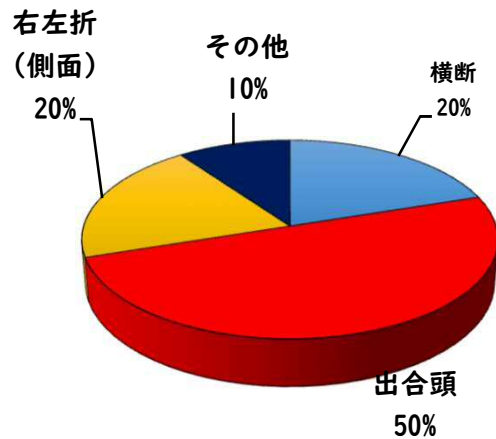

1 学区内の重点犯罪認知件数

【11月中 4 件】

【R6.1月～11月 28件】

○ 学区内の状況

- ・ 自転車盗 3件
- ・ 万引き 1件

ツーロックが
安心です！

※11月の学区内刑法犯総数 7 件

※R6.1月～11月の学区内刑法犯総数 48 件

2 西区内の重点犯罪認知件数

【11月中 77 件】

【R6.1月～11月 753 件】

住宅対象侵入盗	1 件
その他侵入盗	2 件
自動車盗	1 件
万引き	13 件
自転車盗	48 件
車上ねらい	4 件
部品ねらい	2 件
特殊詐欺	6 件

※11月の西区内刑法犯総数 116 件

※R6.1～11月の西区内刑法犯総数 1166 件

3 西警察署からのお願い

【特殊詐欺被害6件発生】

手口は知っていても、犯人と直接会話をすると騙されてしまうので、直接会話をしない対策、固定電話の対策が被害防止のポイントです。

- ・ 常時留守番電話設定
- ・ 防犯機能付き電話機の設置
- ・ 国際電話利用契約の利用休止の申込み

特殊詐欺は、いつ、誰が被害にあってもおかしくない犯罪です。 一人で判断せず、家族や警察に相談しましょう。

採用情報
ウェブページ

1 学区内の人身交通事故発生状況

【11月中 2件】

【R6.1月～11月 10件】

○ 学区内の状況

出合頭 軽傷
花の木一丁目地内
普乗用×自転車
側面 軽傷
押切一丁目地内
普乗用×自転車

2 西区内の人身交通事故発生状況

【総数399件、11月中に47件発生】

3 西警察署からのお願い

【暗い時間帯は歩行者事故が多発します！】
～反射材を活用しましょう！～

☆反射材・LEDバンドは、動かすことで効果があがります！