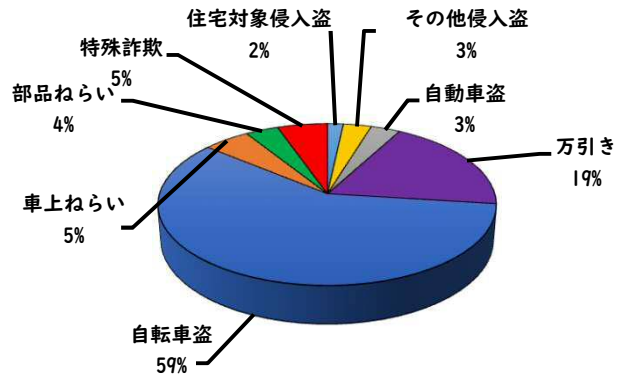

1 学区内の重点犯罪認知件数

【11月中 4 件】

【R6.1月～11月 28件】

○ 学区内の状況

- ・ 自転車盗 3件
- ・ 万引き 1件

ツーロックが
安心です！

※11月の学区内刑法犯総数 7 件

※R6.1月～11月の学区内刑法犯総数 48 件

2 西区内の重点犯罪認知件数

【11月中 77 件】

【R6.1月～11月 753 件】

住宅対象侵入盗	1 件
その他侵入盗	2 件
自動車盗	1 件
万引き	13 件
自転車盗	48 件
車上ねらい	4 件
部品ねらい	2 件
特殊詐欺	6 件

※11月の西区内刑法犯総数 116 件

※R6.1～11月の西区内刑法犯総数 1166 件

3 西警察署からのお願い

【特殊詐欺被害6件発生】

【R6.1月～11月 10件】

○ 学区内の状況

出合頭 軽傷
花の木一丁目地内
普乗用×自転車
側面 軽傷
押切一丁目地内
普乗用×自転車

2 西区内の人身交通事故発生状況

【総数399件、11月中に47件発生】

3 西警察署からのお願い

【暗い時間帯は歩行者事故が多発します！】
～反射材を活用しましょう！～

☆反射材・LEDバンドは、動かすことで効果があがります！