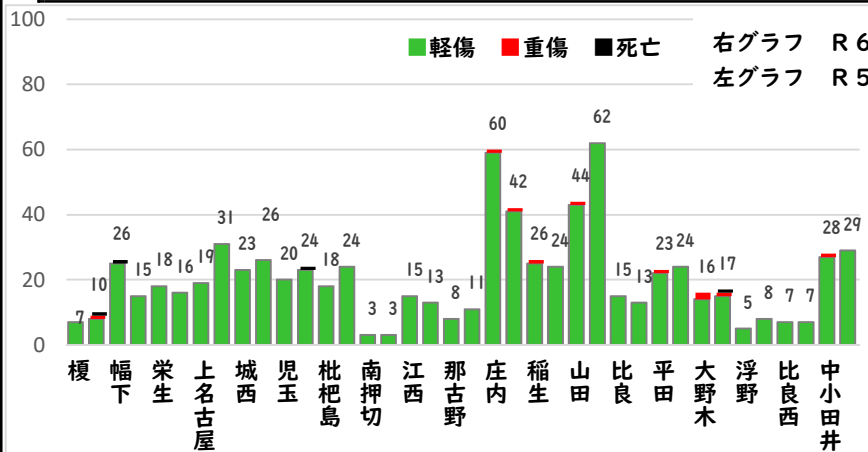

2 西区内の重点犯罪認知件数

【11月中 77 件】

【R6.1月～11月 753 件】

住宅対象侵入盗	1 件
その他侵入盗	2 件
自動車盗	1 件
万引き	13 件
自転車盗	48 件
車上ねらい	4 件
部品ねらい	2 件
特殊詐欺	6 件

※11月の西区内刑法犯総数 116 件

※R6.1～11月の西区内刑法犯総数 1166 件

3 西警察署からのお願い

【特殊詐欺被害6件発生】

【R6.1月～11月 10件】

○ 学区内の状況

出合頭 軽傷
花の木一丁目地内
普乗用×自転車
側面 軽傷
押切一丁目地内
普乗用×自転車

2 西区内の人身交通事故発生状況

【総数399件、11月中に47件発生】

3 西警察署からのお願い

【暗い時間帯は歩行者事故が多発します！】
～反射材を活用しましょう！～

☆反射材・LEDバンドは、動かすことで効果があがります！