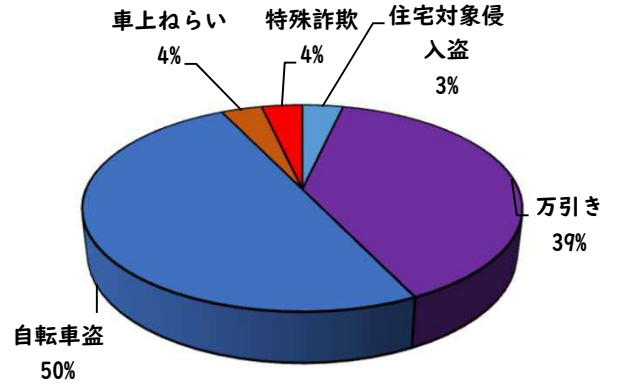

1 学区内の重点犯罪認知件数

【11月中 4 件】

【R6.1月～11月 28件】

○ 学区内の状況

- ・ 自転車盗 3件
- ・ 万引き 1件

ツーロックが
安心です！

※11月の学区内刑法犯総数 7 件

※R6.1月～11月の学区内刑法犯総数 48 件

2 西区内の重点犯罪認知件数

【11月中 77 件】

【R6.1月～11月 753 件】

住宅対象侵入盗	1 件
その他侵入盗	2 件
自動車盗	1 件
万引き	13 件
自転車盗	48 件
車上ねらい	4 件
部品ねらい	2 件
特殊詐欺	6 件

※11月の西区内刑法犯総数 116 件

※R6.1～11月の西区内刑法犯総数 1166 件

3 西警察署からのお願い

【特殊詐欺被害6件発生】

【R6.1月～11月 10件】

○ 学区内の状況

出合頭 軽傷
花の木一丁目地内
普乗用×自転車
側面 軽傷
押切一丁目地内
普乗用×自転車

2 西区内の人身交通事故発生状況

【総数399件、11月中に47件発生】

3 西警察署からのお願い

【暗い時間帯は歩行者事故が多発します！】
～反射材を活用しましょう！～

☆反射材・LEDバンドは、動かすことで効果があがります！