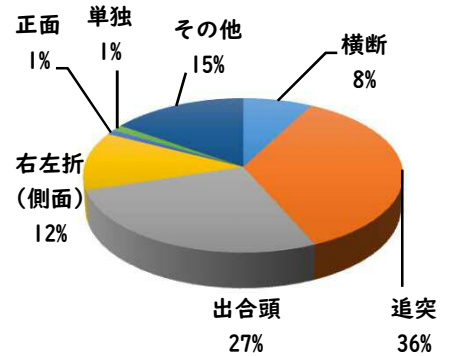

1 学区内の重点犯罪認知件数

【11月中 4 件】

【R6.1月～11月 28件】

○ 学区内の状況

- ・ 自転車盗 3件
- ・ 万引き 1件

ツーロックが
安心です！

※11月の学区内刑法犯総数 7 件

※R6.1月～11月の学区内刑法犯総数 48 件

2 西区内の重点犯罪認知件数

【11月中 77 件】

【R6.1月～11月 753 件】

住宅対象侵入盗	1 件
その他侵入盗	2 件
自動車盗	1 件
万引き	13 件
自転車盗	48 件
車上ねらい	4 件
部品ねらい	2 件
特殊詐欺	6 件

※11月の西区内刑法犯総数 116 件

※R6.1～11月の西区内刑法犯総数 1166 件

3 西警察署からのお願い

【特殊詐欺被害6件発生】

【R6.1月～11月 10件】

○ 学区内の状況

出合頭 軽傷
花の木一丁目地内
普乗用×自転車
側面 軽傷
押切一丁目地内
普乗用×自転車

2 西区内の人身交通事故発生状況

【総数399件、11月中に47件発生】

3 西警察署からのお願い

【暗い時間帯は歩行者事故が多発します！】
～反射材を活用しましょう！～

☆反射材・LEDバンドは、動かすことで効果があがります！