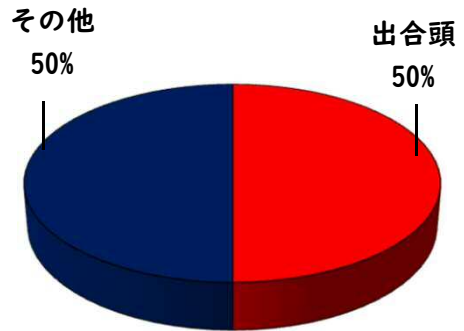

始動

採用情報
ウェブページ

1 学区内の人身交通事故発生状況

【3月中 0 件】

【R8.1月～3月 2 件】

○ 学区内の状況

3月中の人身交通事故の発生は、
ありませんでした。

引き続き、
安全運転で
お願いします。

2 西区内の人身交通事故発生状況

【総数109件、3月中に42件発生】

3 西警察署からのお願い

【自転車の交通違反に青切符が適用！】

令和8年4月1日から
自転車の交通違反に交通反則通告制度
「青切符」
が適用されます。

今まで以上にルールをしっかり守りましょう。

自転車の交通違反に
交通反則通告制度

青切符