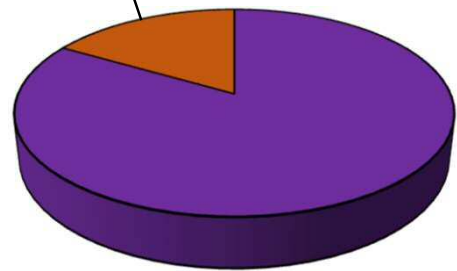

1 学区内の重点犯罪認知件数

【3月中 4 件】

【R8.1月～3月 6 件】

○ 学区内の状況

・万引き 4 件

特殊詐欺 17%
万引き 83%

声掛けて、
防犯対策!

3月の学区内刑法犯認知件数 5 件

R8.1月～3月の学区内刑法犯認知件数 11 件

2 西区内の重点犯罪認知件数

【3月中 63 件】

【R8.1月～3月 205 件】

住宅対象侵入盗	1 件
その他侵入盗	1 件
自動車盗	0 件
万引き	16 件
自転車盗	38 件
特殊詐欺	7 件

3月の西区内刑法犯認知件数 125 件

R8.1～3月の西区内刑法犯認知件数 375 件

3 西警察署からのお願い