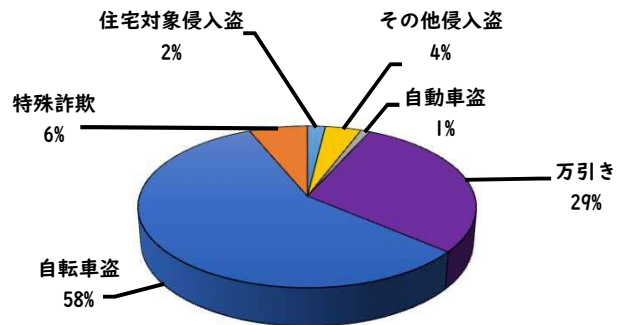

1 学区内の重点犯罪認知件数

【3月中 4 件】

【R8.1月～3月 6 件】

○ 学区内の状況

・万引き 4 件

特殊詐欺 17%
万引き 83%

声掛けて、
防犯対策!

3月の学区内刑法犯認知件数 5 件

R8.1月～3月の学区内刑法犯認知件数 11 件

2 西区内の重点犯罪認知件数

【3月中 63 件】

【R8.1月～3月 205 件】

住宅対象侵入盗	1 件
その他侵入盗	1 件
自動車盗	0 件
万引き	16 件
自転車盗	38 件
特殊詐欺	7 件

3月の西区内刑法犯認知件数 125 件

R8.1～3月の西区内刑法犯認知件数 375 件

3 西警察署からのお願い