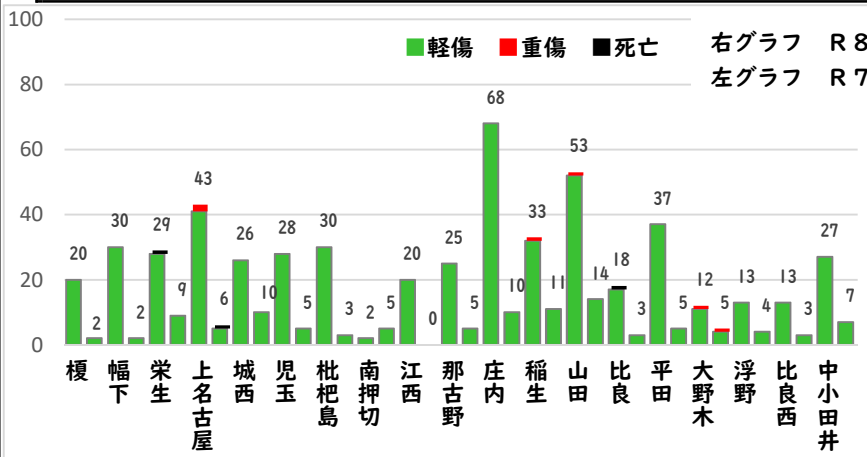

始動

採用情報
ウェブページ

1 学区内の人身交通事故発生状況

【3月中 0 件】

【R8.1月～3月 2 件】

○ 学区内の状況

3月中の人身交通事故の発生は、
ありませんでした。

引き続き、
安全運転で
お願いします。

2 西区内の人身交通事故発生状況

【総数109件、3月中に42件発生】

3 西警察署からのお願い

【自転車の交通違反に青切符が適用！】

令和8年4月1日から
自転車の交通違反に交通反則通告制度
「青切符」
が適用されます。

今まで以上にルールをしっかり守りましょう。

自転車の交通違反に
交通反則通告制度

青切符