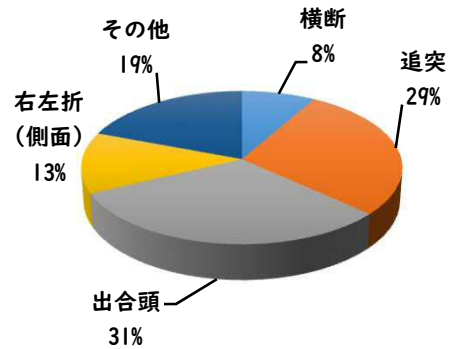

始動

採用情報
ウェブページ

1 学区内の人身交通事故発生状況

【3月中 0 件】

【R8.1月～3月 2 件】

○ 学区内の状況

3月中の人身交通事故の発生は、
ありませんでした。

引き続き、
安全運転で
お願いします。

2 西区内の人身交通事故発生状況

【総数109件、3月中に42件発生】

3 西警察署からのお願い

【自転車の交通違反に青切符が適用！】

令和8年4月1日から
自転車の交通違反に交通反則通告制度
「青切符」
が適用されます。

今まで以上にルールをしっかり守りましょう。

自転車の交通違反に
交通反則通告制度

青切符