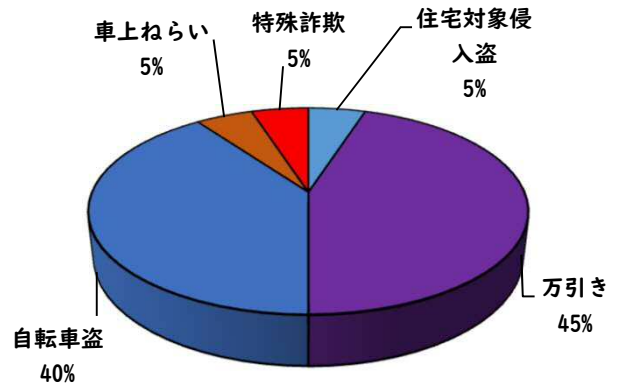

1 学区内の重点犯罪認知件数

【8月中 2 件】

【R6.1月～8月 20件】

○ 学区内の状況

・ 自転車盗 2件

※8月の学区内刑法犯総数 3 件

※R6.1月～8月の学区内刑法犯総数 37 件

2 西区内の重点犯罪認知件数

【8月中 86 件】

【R6.1月～8月 537 件】

住宅対象侵入盗	1 件
その他侵入盗	2 件
自動車盗	4 件
万引き	15 件
自転車盗	47 件
車上ねらい	4 件
部品ねらい	7 件
特殊詐欺	6 件

※8月の西区内刑法犯総数 126 件

※R6.1～8月の西区内刑法犯総数 833 件

3 西警察署からのお願い

【自動車盗被害4件発生】

自動車盗の手口は日々進化しているので、セキュリティも進化させましょう。メーカーもセキュリティのアップグレード商品を開発し有償で提供しています。

2 西区内の人身交通事故発生状況

【総数276件、8月中に36件発生】

3 西警察署からのお願い

【高齢者の道路を横断中の交通事故が多発しています！】

高齢者の方へ、

- ・ 近くの横断歩道を利用しましょう。
- ・ 横断前は必ず左右の安全確認をしましょう。
- ・ 横断歩道利用中も、通行車両に注意しましょう。

その近道は、危険への近道 かもしれません。