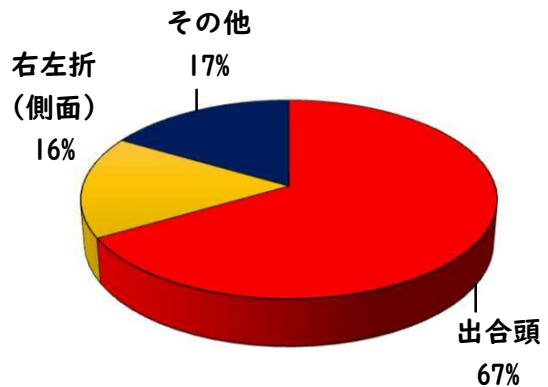

【8月中 86 件】

【R6.1月～8月 537 件】

住宅対象侵入盗	1 件
その他侵入盗	2 件
自動車盗	4 件
万引き	15 件
自転車盗	47 件
車上ねらい	4 件
部品ねらい	7 件
特殊詐欺	6 件

※8月の西区内刑法犯総数 126 件

※R6.1～8月の西区内刑法犯総数 833 件

3 西警察署からのお願い

【自動車盗被害4件発生】

自動車盗の手口は日々進化しているので、セキュリティも進化させましょう。メーカーもセキュリティのアップグレード商品を開発し有償で提供しています。

複数の防犯対策を実施して、できる対策を1つでも多くしてください。

採用情報
ウェブページ

1 学区内の人身交通事故発生状況

【8月中 0 件】

【R6.1月～8月 6 件】

○ 学区内の状況

8月中の人身交通事故の発生は、ありませんでした。

引き続き、
安全運転で
お願いします。

2 西区内の人身交通事故発生状況

【総数276件、8月中に36件発生】

3 西警察署からのお願い

【高齢者の道路を横断中の交通事故が多発しています！】

高齢者の方へ、

- ・ 近くの横断歩道を利用しましょう。
- ・ 横断前は必ず左右の安全確認をしましょう。
- ・ 横断歩道利用中も、通行車両に注意しましょう。

その近道は、危険への近道 かもしれません。