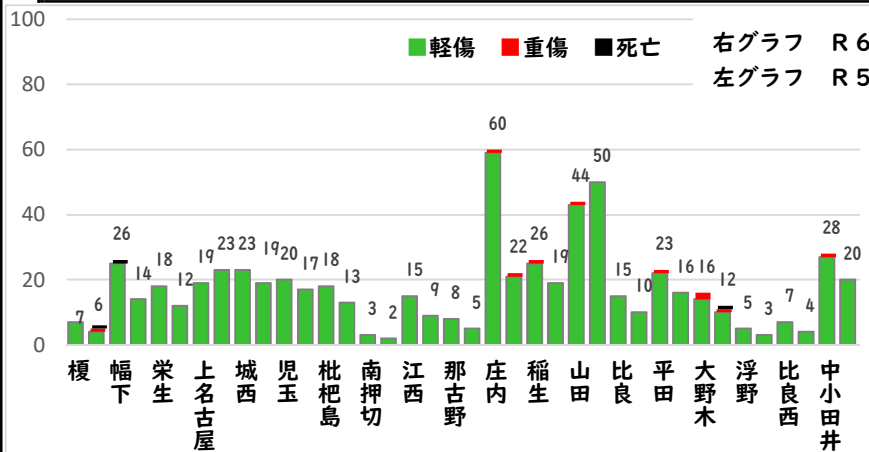

【8月中 86 件】

【R6.1月～8月 537 件】

住宅対象侵入盗	1 件
その他侵入盗	2 件
自動車盗	4 件
万引き	15 件
自転車盗	47 件
車上ねらい	4 件
部品ねらい	7 件
特殊詐欺	6 件

※8月の西区内刑法犯総数 126 件

※R6.1～8月の西区内刑法犯総数 833 件

3 西警察署からのお願い

【自動車盗被害4件発生】

自動車盗の手口は日々進化しているので、セキュリティも進化させましょう。メーカーもセキュリティのアップグレード商品を開発し有償で提供しています。

複数の防犯対策を実施して、できる対策を1つでも多くしてください。

採用情報
ウェブページ

1 学区内の人身交通事故発生状況

【8月中 0 件】

【R6.1月～8月 6 件】

○ 学区内の状況

8月中の人身交通事故の発生は、ありませんでした。

引き続き、
安全運転で
お願いします。

2 西区内の人身交通事故発生状況

【総数276件、8月中に36件発生】

3 西警察署からのお願い

【高齢者の道路を横断中の交通事故が多発しています！】

高齢者の方へ、

- ・ 近くの横断歩道を利用しましょう。
- ・ 横断前は必ず左右の安全確認をしましょう。
- ・ 横断歩道利用中も、通行車両に注意しましょう。

その近道は、危険への近道 かもしれません。