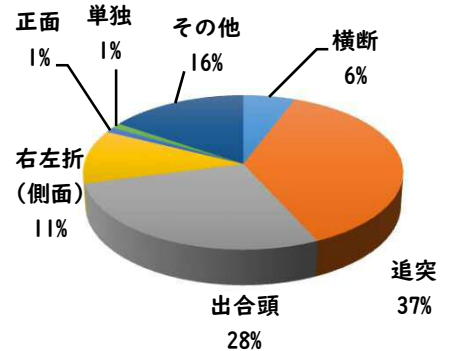

1 学区内の重点犯罪認知件数

【8月中 2 件】

【R6.1月～8月 20件】

○ 学区内の状況

・ 自転車盗 2件

※8月の学区内刑法犯総数 3 件

※R6.1月～8月の学区内刑法犯総数 37 件

2 西区内の重点犯罪認知件数

【8月中 86 件】

【R6.1月～8月 537 件】

住宅対象侵入盗	1 件
その他侵入盗	2 件
自動車盗	4 件
万引き	15 件
自転車盗	47 件
車上ねらい	4 件
部品ねらい	7 件
特殊詐欺	6 件

※8月の西区内刑法犯総数 126 件

※R6.1～8月の西区内刑法犯総数 833 件

3 西警察署からのお願い

【自動車盗被害4件発生】

自動車盗の手口は日々進化しているので、セキュリティも進化させましょう。メーカーもセキュリティのアップグレード商品を開発し有償で提供しています。

複数の防犯対策を実施して、できる対策を1つでも多くしてください。

採用情報
ウェブページ

1 学区内の人身交通事故発生状況

【8月中 0 件】

【R6.1月～8月 6 件】

○ 学区内の状況

8月中の人身交通事故の発生は、ありませんでした。

引き続き、
安全運転で
お願いします。

2 西区内の人身交通事故発生状況

【総数276件、8月中に36件発生】

3 西警察署からのお願い

【高齢者の道路を横断中の交通事故が多発しています！】

高齢者の方へ、

- ・ 近くの横断歩道を利用しましょう。
- ・ 横断前は必ず左右の安全確認をしましょう。
- ・ 横断歩道利用中も、通行車両に注意しましょう。

その近道は、危険への近道 かもしれません。