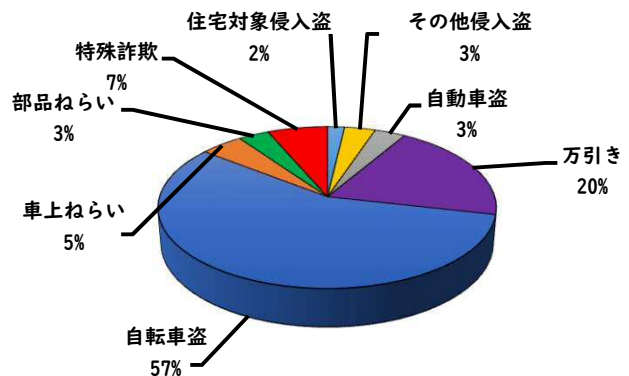

1 学区内の重点犯罪認知件数

【8月中 2 件】

【R6.1月～8月 20件】

○ 学区内の状況

・ 自転車盗 2件

※8月の学区内刑法犯総数 3 件

※R6.1月～8月の学区内刑法犯総数 37 件

2 西区内の重点犯罪認知件数

【8月中 86 件】

【R6.1月～8月 537 件】

住宅対象侵入盗	1 件
その他侵入盗	2 件
自動車盗	4 件
万引き	15 件
自転車盗	47 件
車上ねらい	4 件
部品ねらい	7 件
特殊詐欺	6 件

※8月の西区内刑法犯総数 126 件

※R6.1～8月の西区内刑法犯総数 833 件

3 西警察署からのお願い

【自動車盗被害4件発生】

自動車盗の手口は日々進化しているので、セキュリティも進化させましょう。メーカーもセキュリティのアップグレード商品を開発し有償で提供しています。

複数の防犯対策を実施して、できる対策を1つでも多くしてください。

採用情報
ウェブページ

1 学区内の人身交通事故発生状況

【8月中 0 件】

【R6.1月～8月 6 件】

○ 学区内の状況

8月中の人身交通事故の発生は、ありませんでした。

引き続き、
安全運転で
お願いします。

2 西区内の人身交通事故発生状況

【総数276件、8月中に36件発生】

3 西警察署からのお願い

【高齢者の道路を横断中の交通事故が多発しています！】

高齢者の方へ、

- ・ 近くの横断歩道を利用しましょう。
- ・ 横断前は必ず左右の安全確認をしましょう。
- ・ 横断歩道利用中も、通行車両に注意しましょう。

その近道は、危険への近道 かもしれません。