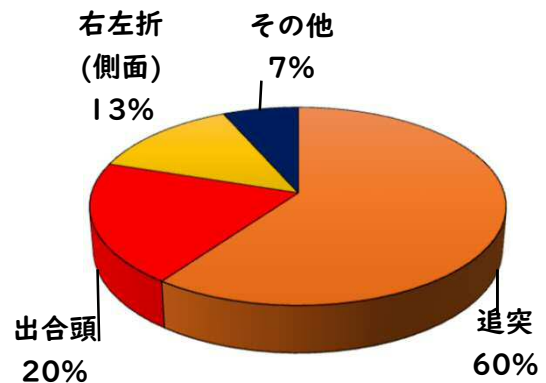

2 西区内の重点犯罪認知件数

【10月中 66 件】

【R6.1月～10月 676 件】

住宅対象侵入盗	0 件
その他侵入盗	2 件
自動車盗	2 件
万引き	12 件
自転車盗	42 件
車上ねらい	4 件
部品ねらい	3 件
特殊詐欺	1 件

※10月の西区内刑法犯総数 110 件

※R6.1～10月の西区内刑法犯総数 1050 件

3 西警察署からのお願い

【特殊詐欺被害1件発生】

1 学区内の人身交通事故発生状況

【10月中 0 件】

【R6.1月～10月 15 件】

○ 学区内の状況

10月中の人身交通事故の発生は、
ありませんでした。

引き続き、
安全運転で
お願いします。

2 西区内の人身交通事故発生状況

【総数352件、10月中に35件発生】