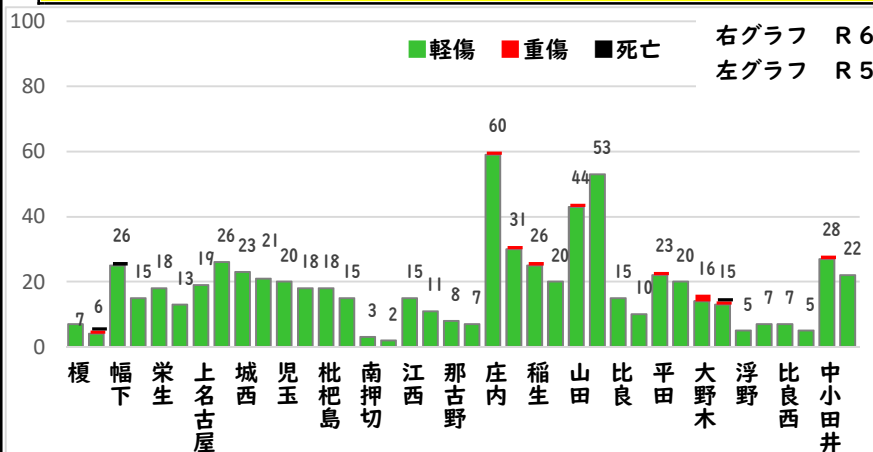

1 学区内の人身交通事故発生状況

【10月中 0 件】

【R6.1月～10月 15 件】

○ 学区内の状況

10月中の人身交通事故の発生は、
ありませんでした。

引き続き、
安全運転で
お願いします。

2 西区内の人身交通事故発生状況

【総数352件、10月中に35件発生】