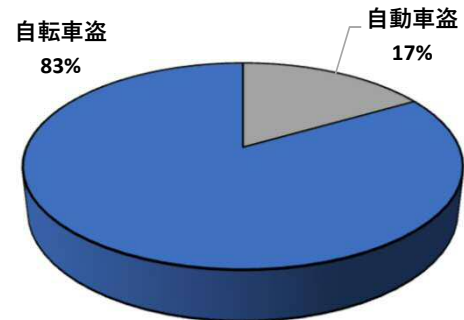

1 学区内の重点犯罪認知件数

【10月中 0 件】

【R6.1月～10月 6件】

○ 学区内の状況

10月中の重点犯罪の発生は、
ありませんでした。

引き続き、
防犯対策をお願い
します。

※10月の学区内刑法犯総数 0 件

※R6.1月～10月の学区内刑法犯総数 15 件

2 西区内の重点犯罪認知件数

【10月中 66 件】

【R6.1月～10月 676 件】

住宅対象侵入盗	0 件
その他侵入盗	2 件
自動車盗	2 件
万引き	12 件
自転車盗	42 件
車上ねらい	4 件
部品ねらい	3 件
特殊詐欺	1 件

※10月の西区内刑法犯総数 110 件

※R6.1～10月の西区内刑法犯総数 1050 件

3 西警察署からのお願い

【特殊詐欺被害1件発生】