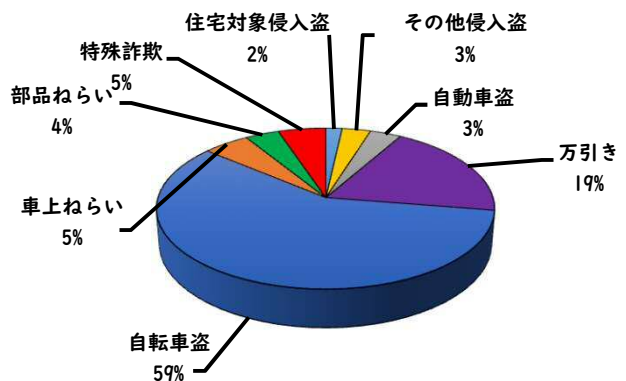

1 学区内の重点犯罪認知件数

【10月中 0 件】

【R6.1月～10月 6件】

○ 学区内の状況

10月中の重点犯罪の発生は、
ありませんでした。

引き続き、
防犯対策をお願い
します。

※10月の学区内刑法犯総数 0 件

※R6.1月～10月の学区内刑法犯総数 15 件

2 西区内の重点犯罪認知件数

【10月中 66 件】

【R6.1月～10月 676 件】

住宅対象侵入盗	0 件
その他侵入盗	2 件
自動車盗	2 件
万引き	12 件
自転車盗	42 件
車上ねらい	4 件
部品ねらい	3 件
特殊詐欺	1 件

※10月の西区内刑法犯総数 110 件

※R6.1～10月の西区内刑法犯総数 1050 件

3 西警察署からのお願い

【特殊詐欺被害1件発生】

1 学区内の人身交通事故発生状況

【10月中 0 件】

【R6.1月～10月 15 件】

○ 学区内の状況

10月中の人身交通事故の発生は、
ありませんでした。

引き続き、
安全運転で
お願いします。

2 西区内の人身交通事故発生状況

【総数352件、10月中に35件発生】