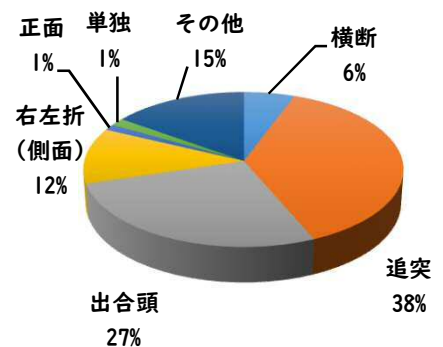

2 西区内の重点犯罪認知件数

【10月中 66 件】

【R6.1月～10月 676 件】

住宅対象侵入盗	0 件
その他侵入盗	2 件
自動車盗	2 件
万引き	12 件
自転車盗	42 件
車上ねらい	4 件
部品ねらい	3 件
特殊詐欺	1 件

※10月の西区内刑法犯総数 110 件

※R6.1～10月の西区内刑法犯総数 1050 件

3 西警察署からのお願い

【特殊詐欺被害1件発生】

1 学区内の人身交通事故発生状況

【10月中 0 件】

【R6.1月～10月 15 件】

○ 学区内の状況

10月中の人身交通事故の発生は、
ありませんでした。

引き続き、
安全運転で
お願いします。

2 西区内の人身交通事故発生状況

【総数352件、10月中に35件発生】