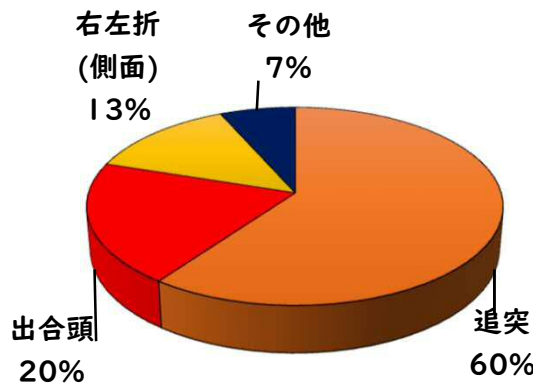

1 学区内の重点犯罪認知件数

【11月中 0 件】

【R6.1月～11月 6件】

○ 学区内の状況

11月中の重点犯罪の発生は、ありませんでした。

引き続き、
防犯対策をお願い
します。

※11月の学区内刑法犯総数 0 件

※R6.1月～11月の学区内刑法犯総数 15 件

2 西区内の重点犯罪認知件数

【11月中 77 件】

【R6.1月～11月 753 件】

住宅対象侵入盗	1 件
その他侵入盗	2 件
自動車盗	1 件
万引き	13 件
自転車盗	48 件
車上ねらい	4 件
部品ねらい	2 件
特殊詐欺	6 件

※11月の西区内刑法犯総数 116 件

※R6.1～11月の西区内刑法犯総数 1166 件

3 西警察署からのお願い

【特殊詐欺被害6件発生】

【R6.1月～11月 15 件】

○ 学区内の状況

11月中の人身交通事故の発生は、ありませんでした。

引き続き、
安全運転で
お願いします。

2 西区内の人身交通事故発生状況

【総数399件、11月中に47件発生】

3 西警察署からのお願い

【暗い時間帯は歩行者事故が多発します！】
～反射材を活用しましょう！～