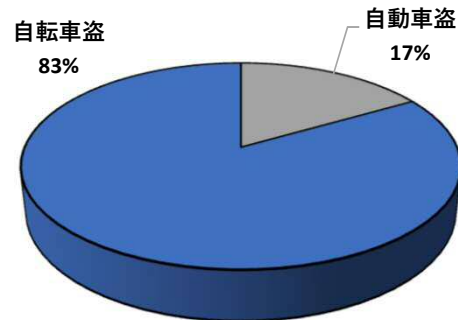

1 学区内の重点犯罪認知件数

【11月中 0 件】

【R6.1月～11月 6件】

○ 学区内の状況

11月中の重点犯罪の発生は、ありませんでした。

引き続き、
防犯対策をお願い
します。

※11月の学区内刑法犯総数 0 件

※R6.1月～11月の学区内刑法犯総数 15 件

2 西区内の重点犯罪認知件数

【11月中 77 件】

【R6.1月～11月 753 件】

住宅対象侵入盗	1 件
その他侵入盗	2 件
自動車盗	1 件
万引き	13 件
自転車盗	48 件
車上ねらい	4 件
部品ねらい	2 件
特殊詐欺	6 件

※11月の西区内刑法犯総数 116 件

※R6.1～11月の西区内刑法犯総数 1166 件

3 西警察署からのお願い

【特殊詐欺被害6件発生】

【R6.1月～11月 15 件】

○ 学区内の状況

11月中の人身交通事故の発生は、ありませんでした。

引き続き、
安全運転で
お願いします。

2 西区内の人身交通事故発生状況

【総数399件、11月中に47件発生】

3 西警察署からのお願い

【暗い時間帯は歩行者事故が多発します！】
～反射材を活用しましょう！～