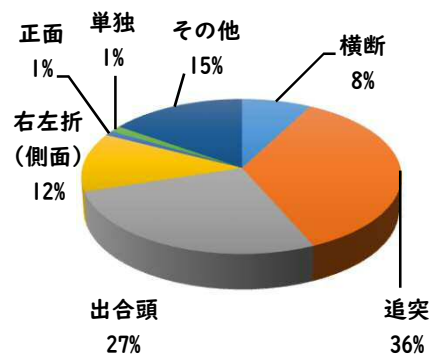

1 学区内の重点犯罪認知件数

【11月中 0 件】

【R6.1月～11月 6件】

○ 学区内の状況

11月中の重点犯罪の発生は、ありませんでした。

引き続き、
防犯対策をお願い
します。

※11月の学区内刑法犯総数 0 件

※R6.1月～11月の学区内刑法犯総数 15 件

2 西区内の重点犯罪認知件数

【11月中 77 件】

【R6.1月～11月 753 件】

住宅対象侵入盗	1 件
その他侵入盗	2 件
自動車盗	1 件
万引き	13 件
自転車盗	48 件
車上ねらい	4 件
部品ねらい	2 件
特殊詐欺	6 件

※11月の西区内刑法犯総数 116 件

※R6.1～11月の西区内刑法犯総数 1166 件

3 西警察署からのお願い

【特殊詐欺被害6件発生】

【R6.1月～11月 15 件】

○ 学区内の状況

11月中の人身交通事故の発生は、ありませんでした。

引き続き、
安全運転で
お願いします。

2 西区内の人身交通事故発生状況

【総数399件、11月中に47件発生】

3 西警察署からのお願い

【暗い時間帯は歩行者事故が多発します！】
～反射材を活用しましょう！～