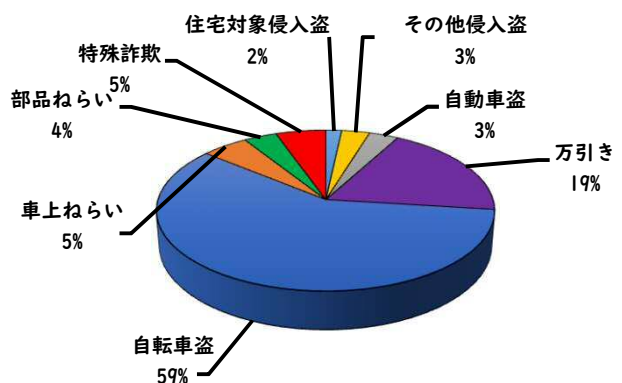

1 学区内の重点犯罪認知件数

【11月中 0 件】

【R6.1月～11月 6件】

○ 学区内の状況

11月中の重点犯罪の発生は、ありませんでした。

引き続き、
防犯対策をお願い
します。

※11月の学区内刑法犯総数 0 件

※R6.1月～11月の学区内刑法犯総数 15 件

2 西区内の重点犯罪認知件数

【11月中 77 件】

【R6.1月～11月 753 件】

住宅対象侵入盗	1 件
その他侵入盗	2 件
自動車盗	1 件
万引き	13 件
自転車盗	48 件
車上ねらい	4 件
部品ねらい	2 件
特殊詐欺	6 件

※11月の西区内刑法犯総数 116 件

※R6.1～11月の西区内刑法犯総数 1166 件

3 西警察署からのお願い

【特殊詐欺被害6件発生】

【R6.1月～11月 15 件】

○ 学区内の状況

11月中の人身交通事故の発生は、ありませんでした。

引き続き、
安全運転で
お願いします。

2 西区内の人身交通事故発生状況

【総数399件、11月中に47件発生】

3 西警察署からのお願い

【暗い時間帯は歩行者事故が多発します！】
～反射材を活用しましょう！～