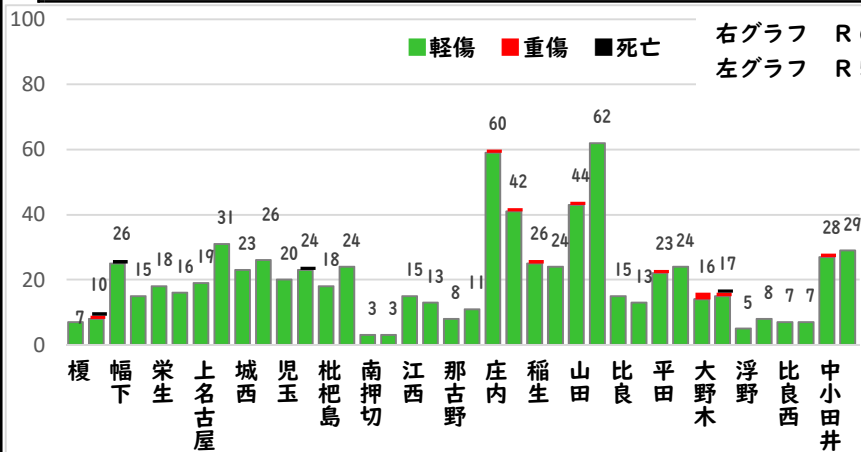

【R6.1月～11月 15 件】

○ 学区内の状況

11月中の人身交通事故の発生は、ありませんでした。

引き続き、
安全運転で
お願いします。

2 西区内の人身交通事故発生状況

【総数399件、11月中に47件発生】

3 西警察署からのお願い

【暗い時間帯は歩行者事故が多発します！】
～反射材を活用しましょう！～