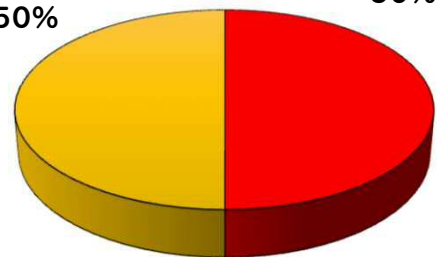

警察庁推奨詐欺対策アプリホームページ

始動

採用情報
ウェブページ

☆固定電話は、「国際電話利用休止申込」で海外(犯人)からの電話を断ち切りましょう。西警察署で受付！

幅下
学区

安心・安全ニュース (交通事故の発生状況)

令和8年4月
西警察署
TEL 052-531-0110

1 学区内の人身交通事故発生状況

【3月中 1件】

【R8.1月~3月 2件】

○ 学区内の状況

側面 軽傷
新道2丁目地内 乗用×自転

右左折 (側面) 50%
出合頭 50%

2 西区内の人身交通事故発生状況

【総数109件、3月中に42件発生】

3 西警察署からのお願い