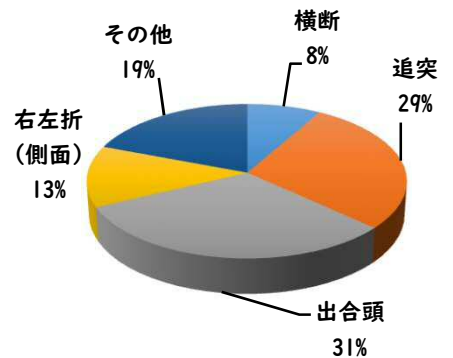

【3月中 1件】

【R8.1月~3月 2件】

○ 学区内の状況

側面 軽傷
新道2丁目地内 乗用×自転

右左折 (側面) 50%
出合頭 50%

2 西区内の人身交通事故発生状況

【総数109件、3月中に42件発生】

3 西警察署からのお願い

【自転車の交通違反に青切符が適用！】

令和8年4月1日から
自転車の交通違反に交通反則通告制度
「青切符」
が適用されます。

自転車の交通違反に
交通反則通告制度

青切符

が適用!!(※16歳以上が対象)
~道路交通法改正~

令和8年4月1日から

右の二次元コードの確認を!

『自転車の基本的な交通ルール』と
『警察の指導取締りの基本的な考え方』
についての資料「自転車ルールブック」
等が公表されています。