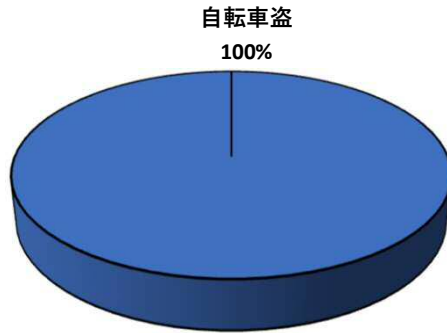

幅下
学区

安心・安全ニュース (犯罪の発生状況)

令和8年4月
西警察署
TEL 052-531-0110

1 学区内の重点犯罪認知件数

【3月中 1 件】

【R8.1月～3月 6件】

○ 学区内の状況

- ・ 自転車盗 1 件

ツーロックが
安心です。

3月の学区内刑法犯認知件数 4 件

R8.1月～3月の学区内刑法犯認知件数 15 件

2 西区内の重点犯罪認知件数

【3月中 63 件】

【R8.1月～3月 205 件】

住宅対象侵入盗	1 件
その他侵入盗	1 件
自動車盗	0 件
万引き	16 件
自転車盗	38 件
特殊詐欺	7 件

3月の西区内刑法犯認知件数 125 件