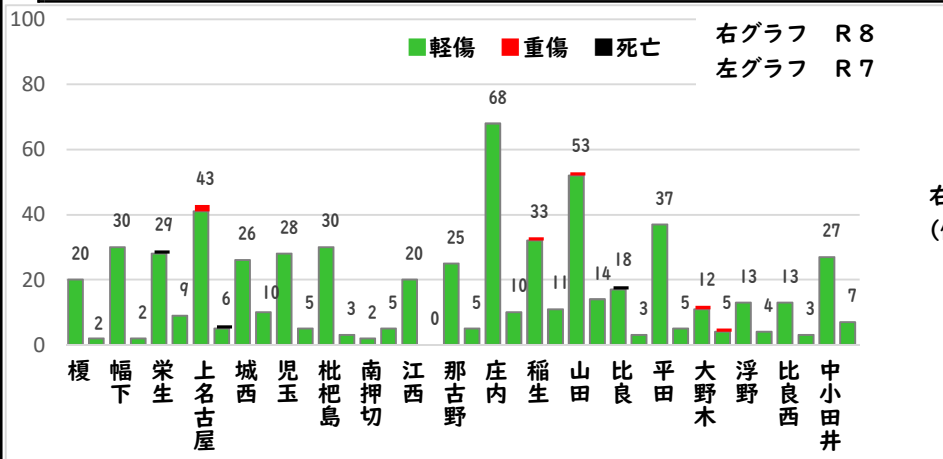

【3月中 1件】

【R8.1月~3月 2件】

○ 学区内の状況

側面 軽傷
新道2丁目地内 乗用×自転

右左折 (側面) 50%
出合頭 50%

2 西区内の人身交通事故発生状況

【総数109件、3月中に42件発生】

3 西警察署からのお願い