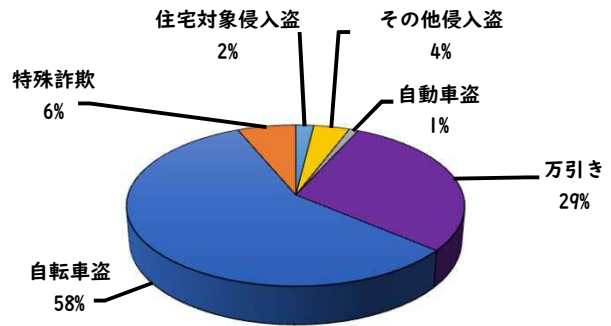

ツーロックが
安心です。

3月の学区内刑法犯認知件数 4 件

R8.1月～3月の学区内刑法犯認知件数 15 件

2 西区内の重点犯罪認知件数

【3月中 63 件】

【R8.1月～3月 205 件】

住宅対象侵入盗	1 件
その他侵入盗	1 件
自動車盗	0 件
万引き	16 件
自転車盗	38 件
特殊詐欺	7 件

3月の西区内刑法犯認知件数 125 件

R8.1～3月の西区内刑法犯認知件数 375 件

3 西警察署からのお願い

【特殊詐欺7件発生、被害にあわないために】

☆携帯電話は警察庁推奨の

「詐欺バスターLite」

「詐欺対策 by NTTタウンページ」

をダウンロードしてアプリでブロック！

警察庁・SOS47 特殊詐欺対策