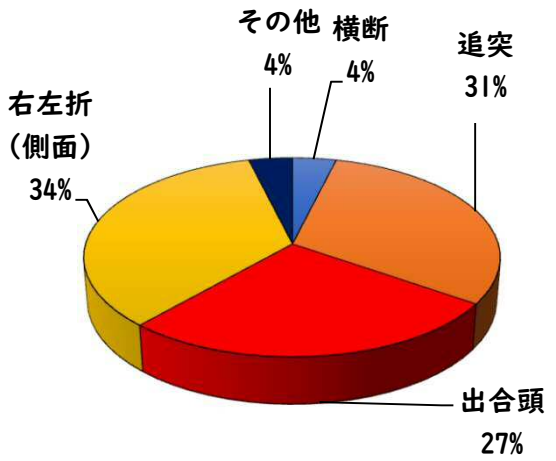

1 学区内の重点犯罪認知件数

【10月中 3 件】

○ 学区内の状況

・ 自転車盗 3 件

【1月～10月 14 件】

ツーロックが、
安心です！

※10月の学区内刑法犯総数 4 件

※1月～10月の学区内刑法犯総数 25 件

2 西区内の重点犯罪認知件数

【10月中 80 件】

住宅対象侵入盗	3 件
その他侵入盗	1 件
ひったくり	0 件
自動車盗	1 件
オートバイ盗	1 件
自転車盗	66 件
車上ねらい	4 件
部品ねらい	3 件
特殊詐欺	1 件

【1月～10月 558 件】

※10月の西区内刑法犯総数 133 件

※1～10月の西区内刑法犯総数 1160 件

3 西警察署からのお願い

【自転車盗の約70%が無施錠での被害です！】

10月中、自転車盗被害が66件発生しました。
本年の自転車盗被害件数は、388件になります。
前年同期比で192件（98%）の増加です。

- ・ワイヤー錠等の補助錠を活用し、ツーロック対策を実践しましょう。
- ・自宅やマンション駐輪場から盗まれる被害も多いことから自転車駐輪する時は、必ず鍵をかけましょう。

こちらから
閲覧できます

幅下
学区

安心・安全ニュース (交通事故の発生状況)

令和5年11月
西警察署
TEL 531-0110

1 学区内の人身交通事故発生状況

【10月中 1件】

【1月～10月 26件】

○ 学区内の状況

追突 軽傷
浅間二丁目地内
普貨物×普乗用

2 西区内の人身交通事故発生状況

【総数320件、10月中に36件発生】

3 西警察署からのお願い