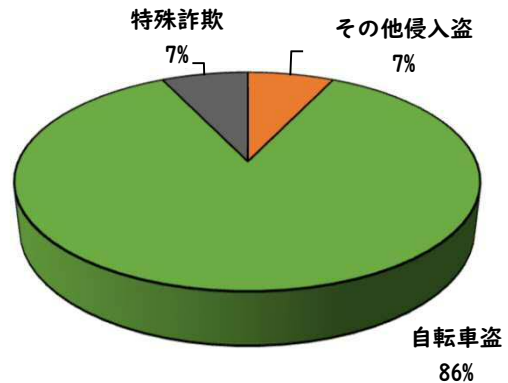

1 学区内の重点犯罪認知件数

【10月中 3 件】

○ 学区内の状況

・ 自転車盗 3 件

【1月～10月 14 件】

ツーロックが、
安心です！

※10月の学区内刑法犯総数 4 件

※1月～10月の学区内刑法犯総数 25 件

2 西区内の重点犯罪認知件数

【10月中 80 件】

住宅対象侵入盗	3 件
その他侵入盗	1 件
ひったくり	0 件
自動車盗	1 件
オートバイ盗	1 件
自転車盗	66 件
車上ねらい	4 件
部品ねらい	3 件
特殊詐欺	1 件

【1月～10月 558 件】

※10月の西区内刑法犯総数 133 件

※1～10月の西区内刑法犯総数 1160 件

3 西警察署からのお願い

【自転車盗の約70%が無施錠での被害です！】

10月中、自転車盗被害が66件発生しました。
本年の自転車盗被害件数は、388件になります。
前年同期比で192件（98%）の増加です。

- ・ワイヤー錠等の補助錠を活用し、ツーロック対策を実践しましょう。
- ・自宅やマンション駐輪場から盗まれる被害も多いことから自転車駐輪する時は、必ず鍵をかけましょう。

こちらから
閲覧できます

幅下
学区

安心・安全ニュース (交通事故の発生状況)

令和5年11月
西警察署
TEL 531-0110