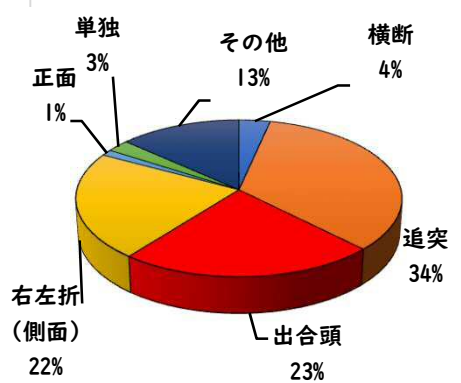

2 西区内の重点犯罪認知件数

【10月中 80 件】

住宅対象侵入盗	3 件
その他侵入盗	1 件
ひったくり	0 件
自動車盗	1 件
オートバイ盗	1 件
自転車盗	66 件
車上ねらい	4 件
部品ねらい	3 件
特殊詐欺	1 件

【1月～10月 558 件】

※10月の西区内刑法犯総数 133 件

※1～10月の西区内刑法犯総数 1160 件

3 西警察署からのお願い

【自転車盗の約70%が無施錠での被害です！】

10月中、自転車盗被害が66件発生しました。
本年の自転車盗被害件数は、388件になります。
前年同期比で192件（98%）の増加です。

- ・ワイヤー錠等の補助錠を活用し、ツーロック対策を実践しましょう。
- ・自宅やマンション駐輪場から盗まれる被害も多いことから自転車駐輪する時は、必ず鍵をかけましょう。

こちらから
閲覧できます

幅下
学区

安心・安全ニュース (交通事故の発生状況)

令和5年11月
西警察署
TEL 531-0110

1 学区内の人身交通事故発生状況

【10月中 1件】

【1月～10月 26件】

○ 学区内の状況

追突 軽傷
浅間二丁目地内
普貨物×普乗用

2 西区内の人身交通事故発生状況

【総数320件、10月中に36件発生】

3 西警察署からのお願い

- 【11月は、交通死亡事故死者数が年間最多月！】
 《過去5年》車両から見た歩行者の横断進行方向等
 ○車両から見て右から横断してくる歩行者が7割以上
 ○高齢歩行者が8割以上
 ドライバーの方へ
 ○速度を落とし、早めのライト点灯！
 歩行者の方へ
 ○道路を横断時は、左右の安全確認！

愛知県警察