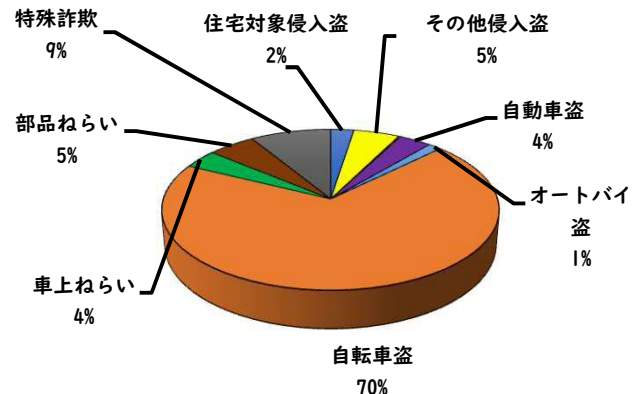

1 学区内の重点犯罪認知件数

【10月中 3 件】

○ 学区内の状況

・ 自転車盗 3 件

【1月～10月 14 件】

ツーロックが、
安心です！

※10月の学区内刑法犯総数 4 件

※1月～10月の学区内刑法犯総数 25 件

2 西区内の重点犯罪認知件数

【10月中 80 件】

住宅対象侵入盗	3 件
その他侵入盗	1 件
ひったくり	0 件
自動車盗	1 件
オートバイ盗	1 件
自転車盗	66 件
車上ねらい	4 件
部品ねらい	3 件
特殊詐欺	1 件

【1月～10月 558 件】

※10月の西区内刑法犯総数 133 件

※1～10月の西区内刑法犯総数 1160 件

3 西警察署からのお願い

【自転車盗の約70%が無施錠での被害です！】

10月中、自転車盗被害が66件発生しました。
本年の自転車盗被害件数は、388件になります。
前年同期比で192件（98%）の増加です。

- ・ワイヤー錠等の補助錠を活用し、ツーロック対策を実践しましょう。
- ・自宅やマンション駐輪場から盗まれる被害も多いことから自転車駐輪する時は、必ず鍵をかけましょう。

こちらから
閲覧できます

幅下
学区

安心・安全ニュース (交通事故の発生状況)

令和5年11月
西警察署
TEL 531-0110

1 学区内の人身交通事故発生状況

【10月中 1件】

【1月～10月 26件】

○ 学区内の状況

追突 軽傷
浅間二丁目地内
普貨物×普乗用

2 西区内の人身交通事故発生状況

【総数320件、10月中に36件発生】

3 西警察署からのお願い