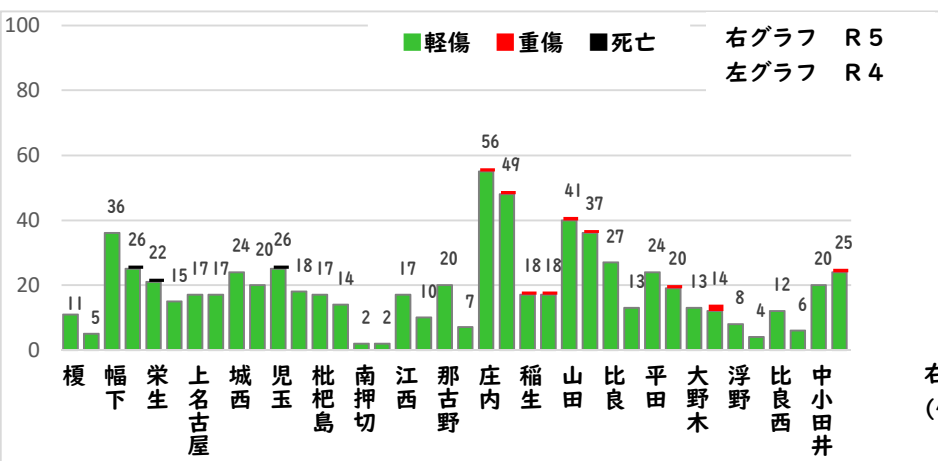

10月中、自転車盗被害が66件発生しました。
本年の自転車盗被害件数は、388件になります。
前年同期比で192件（98%）の増加です。

- ・ワイヤー錠等の補助錠を活用し、ツーロック対策を実践しましょう。
- ・自宅やマンション駐輪場から盗まれる被害も多いことから自転車駐輪する時は、必ず鍵をかけましょう。

こちらから
閲覧できます

幅下
学区

安心・安全ニュース (交通事故の発生状況)

令和5年11月
西警察署
TEL 531-0110

1 学区内の人身交通事故発生状況

【10月中 1件】

【1月～10月 26件】

○ 学区内の状況

追突 軽傷
浅間二丁目地内
普貨物×普乗用

2 西区内の人身交通事故発生状況

【総数320件、10月中に36件発生】

3 西警察署からのお願い

- 【11月は、交通死亡事故死者数が年間最多月！】
 《過去5年》車両から見た歩行者の横断進行方向等
 ○車両から見て右から横断してくる歩行者が7割以上
 ○高齢歩行者が8割以上
 ドライバーの方へ
 ○速度を落とし、早めのライト点灯！
 歩行者の方へ
 ○道路を横断時は、左右の安全確認！

愛知県警察